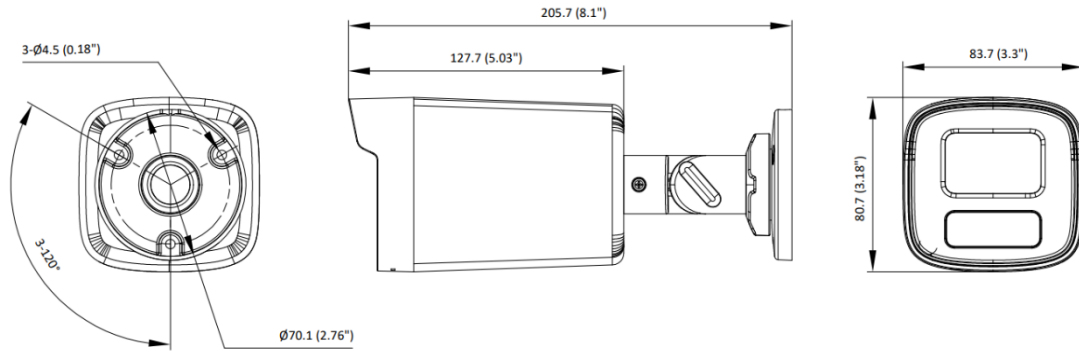

(DS-H76C)DS-2CE12KF3T-LSYE
5MP 単焦点 ColorVu バレットカメラ

- 5MP、2960 × 1665の高解像度による高品質な映像
- F1.0の絞りにより、24時間365日のカラー映像を提供
- スマートハイブリッドライト搭載、柔軟な照明オプションにより、セキュリティを最適化
- 130dB true WDR技術により、強い逆光に対して鮮明な映像
- 3D DNR技術により、クリーンでシャープな映像を実現
- 最大40mの白色光照射距離と40mのIR照射距離により、夜間でも明るい映像を提供
- 内蔵マイク搭載、同軸ケーブル経由による高品質な音声伝送
- 防水・防塵(IP67)
- 耐腐食設計により、標準仕様(NEMA4X)と比較して信頼性と長寿命を実現

仕様

カメラ	
イメージセンサー	5MP CMOS
最大解像度	2960 (H) × 1665 (V)
最低照度	0.0005Lux@(F1.0、AGC ON)、白色光使用時0Lux
シャッタースピード	PAL: 1/25秒～1/50,000秒 NTSC: 1/30秒～1/50,000秒
デイ/ナイト	ICR
角度調整	パン: 0° ～360°、チルト: 0° ～180°、回転: 0° ～360°
信号システム	PAL/NTSC
レンズ	
レンズタイプ	2.8mm 単焦点レンズ
焦点距離&画角	2.8mm 水平: 112°、垂直: 60°、対角: 140°
レンズマウント	M12
マイク	
集音距離	半径5m以内
個数	1
イルミネーター	
補助光タイプ	スマート、IR、白色光
補助光照射距離	IR: 最大40m 白色光: 最大40m
画像	
画像パラメータ切り替え	STD/HIGH-SAT/HIGHLIGHT
画像設定	彩度、明るさ、コントラスト、シャープネス、バンディング防止、AGC
フレームレート	TVI: 5MP@20fps/25fps、4MP@25fps/30fps、1080p@25fps/30fps
デイ/ナイトモード	自動切替/カラー
WDR (ワイドダイナミックレンジ)	≥130dB
画像補正	WDR、BLC (逆光補正)、HLC (ハイライト補正)、グローバル
プライバシーマスク	4プログラム対応
ノイズリダクション	3D DNR (デジタルノイズリダクション)
ホワイトバランス	自動、手動
インターフェース	
ビデオ出力	1HDアナログ出力
全般	
電源	DC12V±25%、最大7.1W、PoC.at *カメラ1台につき、電源アダプター1個の使用を推奨いたします。 高インピーダンスケーブル(キットに同梱されている18mの延長ケーブルなど)を使用する場合は、DC15Vのアダプターが必要となります。
材質	カバー: 金属、本体: プラスチック
寸法	211 × 83.5 × 80.7mm (8.31" × 3.29" × 3.18")
重量	約445g (0.98lb.)
動作環境	-40°C～60°C (-40°F～140°F)、湿度: 90%以下 (結露しないこと)
通信	HIKVISION-C
言語	英語
承認	
保護等級	防水・防塵IP67

耐腐食保護

NEMA 4X (NEMA 250-2018)

寸法

Unit: mm (inch)

金具 オプション

DS-1275ZJ-SUS ポール取付金具	DS-1280ZJ-XS ジャンクションボックス	DS-1276ZJ-SUS コーナー金具
		

取付方法

DS-1275ZJ-SUS+ DS-1280ZJ-XS ポール取付金具	DS-1280ZJ-XS ジャンクションボックス	DS-1276ZJ-SUS+ DS-1280ZJ-XS コーナー金具
		