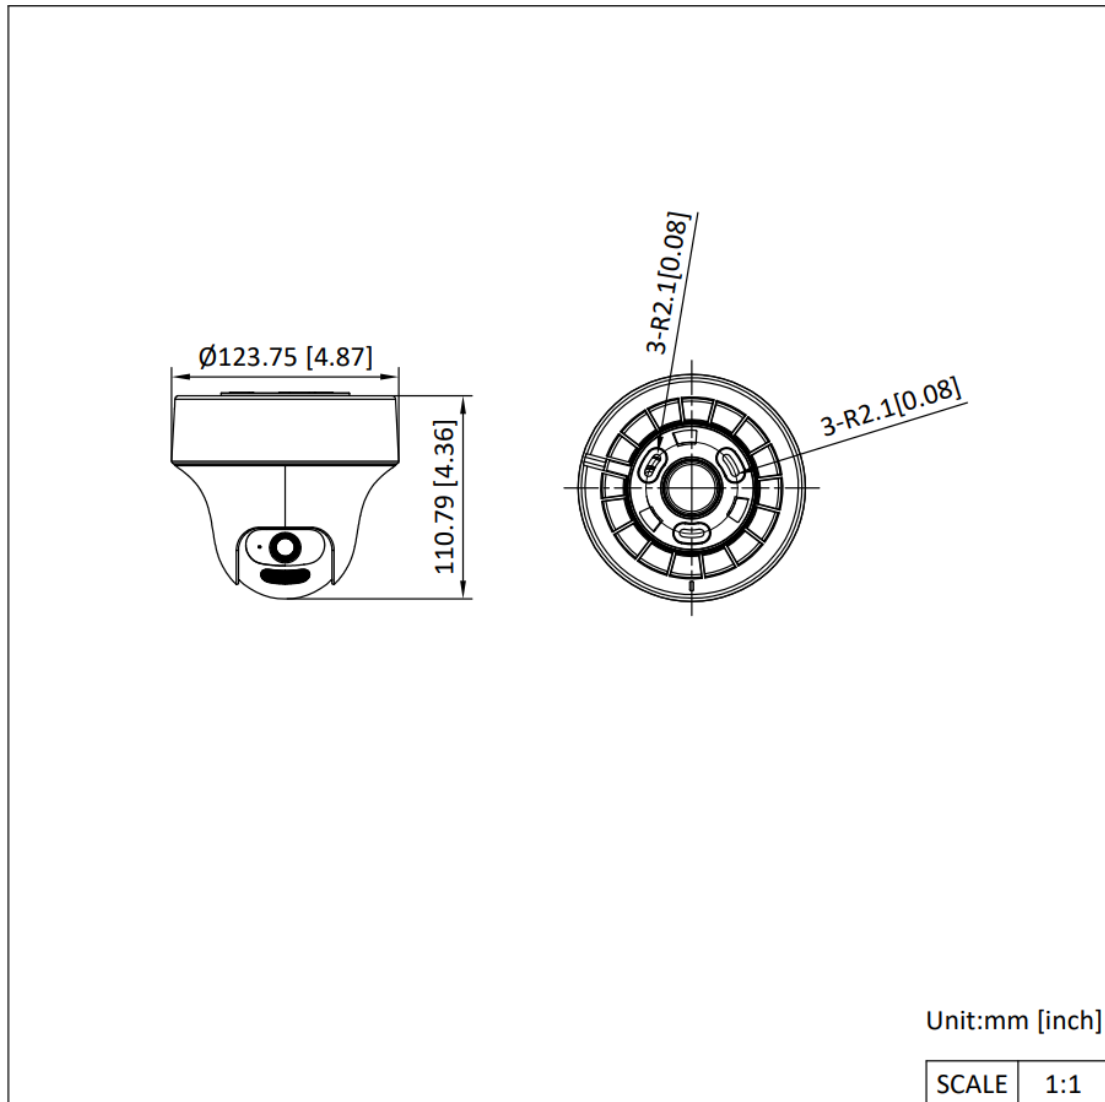

(DS-H66C)DS-2CE70DF3T-PTLXTS  
2MP 単焦点 ColorVu PTカメラ

- 2MP、1920×1080の高解像度による高品質な映像
- F1.0の絞りにより、24時間365日のカラー映像を提供
- スマートハイブリッドライト搭載、柔軟な照明オプションにより、セキュリティを最適化
- 130dB true WDR技術により、強い逆光に対しても鮮明な映像
- 3D DNR技術により、クリーンでシャープな画像を実現
- 最大20mの白色光照射距離により、夜間でも明るい映像を提供
- 最大25mのIR照射距離により、夜間でも明るい映像を提供
- 内蔵マイク搭載、同軸ケーブル経由による高品質な音声伝送
- 内蔵双方向音声により、リアルタイムなセキュリティを実現

## 仕様

カメラ	
イメージセンサー	2MP CMOS
最大解像度	1920 (H) × 1080 (V)
最低照度	0.0005Lux@(F1.0、AGC ON)、白色光使用時0Lux
シャッタースピード	PAL: 1/25秒～1/50,000秒 NTSC: 1/30秒～1/50,000秒
デイ/ナイト	ICR
角度調整	パン: 0° ～350°、チルト: 0° ～75°
信号システム	PAL/NTSC
スローシャッター	最大16回
レンズ	
レンズタイプ	2.8mm 単焦点レンズ
焦点距離&画角	2.8mm 水平: 105°、垂直: 56°、対角: 126°
レンズマウント	M12
マイク	
集音距離	半径5m以内
個数	1
スピーカー	
定格電力	2W
対応範囲	半径5m以内
機能	
音声機能	エコーキャンセル、AIノイズリダクション、自動ゲイン制御
イルミネーター	
補助光タイプ	スマート、IR、白色光
補助光照射距離	IR: 最大25m 白色光: 最大20m
画像	
画像パラメータ切り替え	STD/HIGH-SAT/HIGHLIGHT
画像設定	明るさ、コントラスト、シャープネス、バンディング防止、AGC
フレームレート	TVI: 1080p@25fps/30fps
デイ/ナイトモード	自動切替/カラー
WDR (ワイドダイナミックレンジ)	≥120dB
画像補正	WDR、BLC (逆光補正)、HLC (ハイライト補正)、グローバル、HLS
ノイズリダクション	3D DNR (デジタルノイズリダクション)
ホワイトバランス	自動、手動
インターフェース	
ビデオ出力	1HDアナログ出力
イベント	
光アラーム	点滅光アラーム (赤と青)
音声アラーム	対応
全般	
電源	DC12V±25%、最大12.8W *カメラ1台につき、電源アダプター1個の使用を推奨いたします。 高インピーダンスケーブル(キットに同梱されている18mの延長ケーブルなど)を使用する場合は、DC18Vのアダプターが必要となります。

材質	プラスチック
寸法	Ø123.75 × 110.79mm (Ø4.87" × 4.36")
重量	約350g (0.77lb.)
動作環境	-40°C ~ 60°C (-40°F ~ 140°F)、湿度: 90%以下 (結露しないこと)
通信	HIKVISION-C
言語	英語

## 寸法