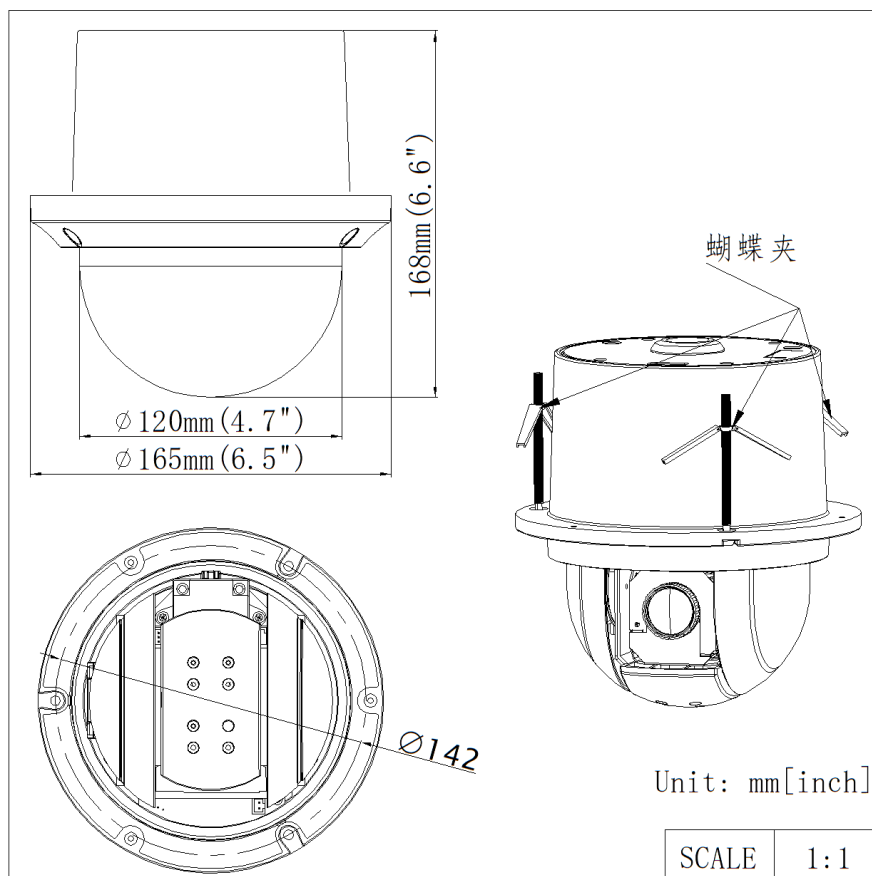

RS-485	半二重モード 自己適応型HIKVISION、Pelco-P、Pelco-Dプロトコル
全般	
電源	DC12V、最大12W
寸法	屋内: $\text{Ø}165 \times 179.5\text{mm}$ ($\text{Ø}6.5'' \times 7.1''$) 埋込: $\text{Ø}165 \times 168\text{mm}$ ($\text{Ø}6.5'' \times 6.6''$)
重量	約2kg (4.41lb.)
動作環境	-10°C~50°C (14°F~122°F)、湿度: 90%以下
言語	英語
承認	
保護等級	TVS 4,000V雷保護、サージ保護、電圧過渡保護

寸法