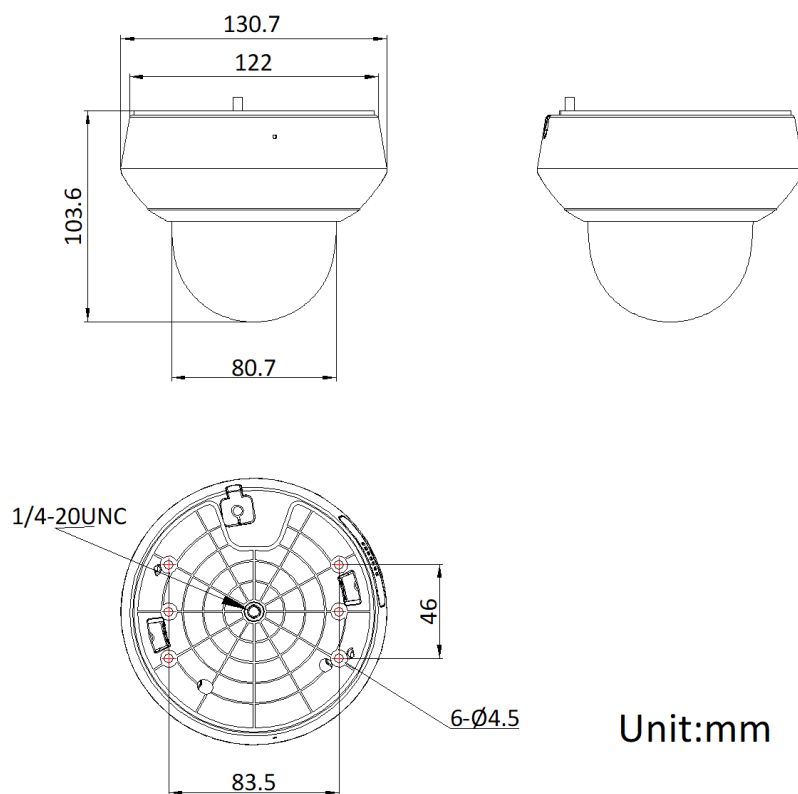

寸法	Ø130.7×103.6mm (Ø5.15"×4.00")
重量	約560g (1.23lb.)
動作環境	-20°C~60°C (-4°F~140°F)、湿度: 90%以下 (結露しないこと)
一般機能	ミラー、パスワード保護
承認	
Protection	防水・防塵IP66 (IEC 60529-2013)、耐衝撃IK10、TVS 4000V雷保護、サージ保護、電圧過渡保護

DORI

DORI (検出detect、観察observe、認識recognize、識別identify)距離とは、画角内の人物または物体を識別するカメラ機能の一般的な考え方になります。

カメラセンサーの仕様とEN 62676-4: 2015に規定された基準に基づいて計算

DORI	Detect (検出)	Observe (観察)	Recognize (認識)	Identify (識別)
定義	25px/m	63px/m	125px/m	250px/m
距離 (テレ)	180m (590.6ft)	71.4m (234.3ft)	36m (118.1ft)	18m (59.1ft)

寸法