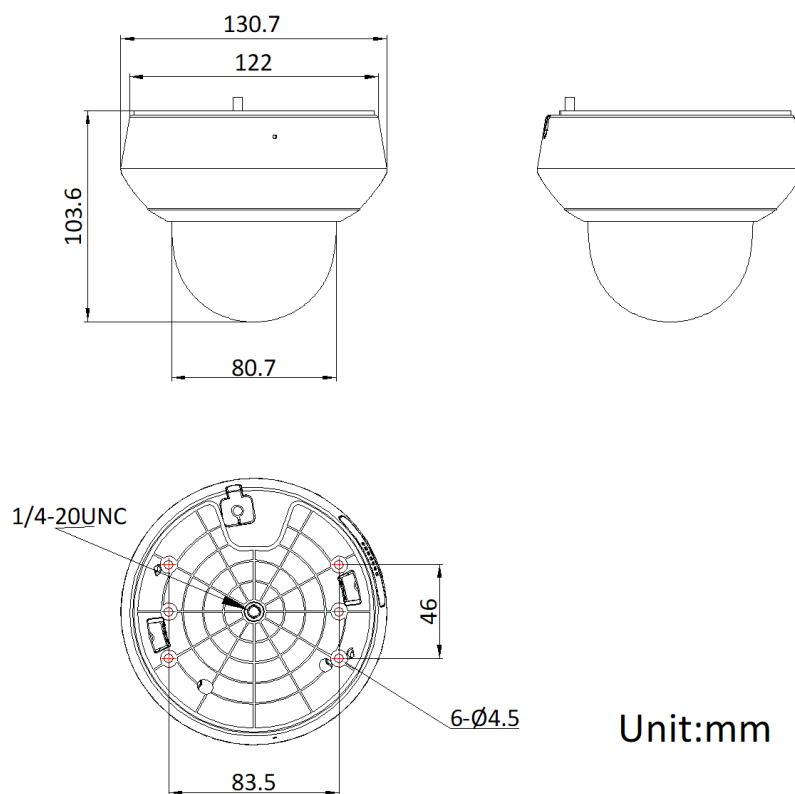

寸法	Ø130.7 × 103.6mm (Ø5.15" × 4.00")
重量	約560g (1.23lb.)
動作環境	-20°C~60°C (-4°F~140°F)、湿度: 90%以下 (結露しないこと)
一般機能	ミラー、パスワード保護
承認	
保護等級	防水・防塵IP66 (IEC 60529-2013)、耐衝撃IK10、TVS 4000V雷保護、サージ保護、電圧過渡保護

DORI

DORI (検出detect、観察observe、認識recognize、識別identify)距離とは、画角内の人物または物体を識別するカメラ機能の一般的な考え方になります。

カメラセンサーの仕様とEN 62676-4: 2015に規定された基準に基づいて計算

DORI	Detect (検出)	Observe (観察)	Recognize (認識)	Identify (識別)
定義	25px/m	63px/m	125px/m	250px/m
距離 (テレ)	130.9m (429.5ft)	51.9m (170.3ft)	26.2m (86.0ft)	13.1m (43.0ft)

寸法