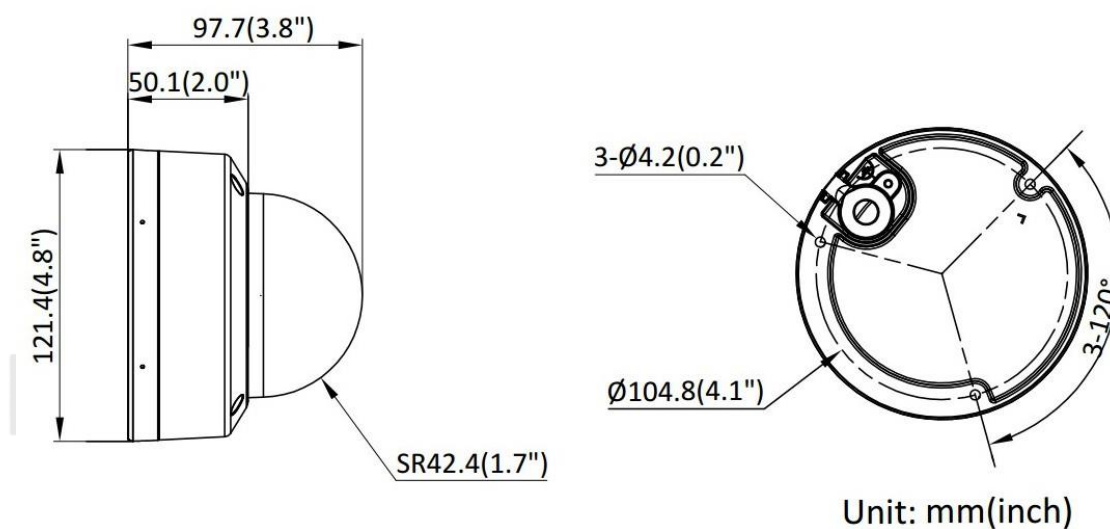

## 寸法

**金具  
オプション**

DS-1272ZJ-120 壁面取付金具	DS-1271ZJ-120 天吊り金具	DS-1275ZJ-SUS ポール取付金具	DS-1272ZJ-120B 壁面取付金具	DS-1280ZJ-DM46 ジャンクションボックス
				

D'SSECURITY

**Headquarters**

No.555 Qianmo Road, Binjiang District,  
Hangzhou 310051, China  
T +86-571-8807-5998  
www.hikvision.com