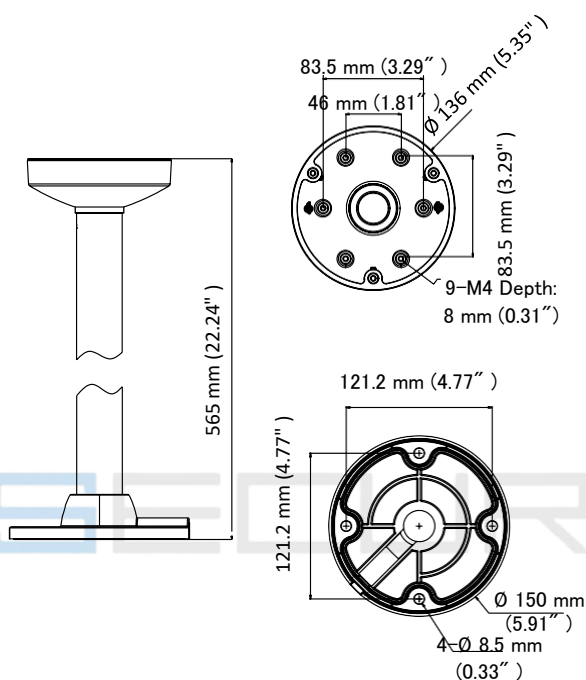

DS-1271ZJ-135

天吊り金具

機能

- 表面溶射処理を施したアルミニウム合金素材
- ケーブルホール設計による容易なケーブル配線
- キャップによる容易な設置

寸法

パラメータ

モデル	DS-1271ZJ-135
パラメータ	天吊り金具
外観	Hikvision White
材質	アルミニウム合金
寸法	Ø136 × 565mm (5.35" × 22.24")
重量	1350g (2.98lb.)

注意点

- 金具は平らな壁面に設置すること。
- 屋外での使用には防水ゴムが必要です。
- カメラと金具の総重量の3倍以上を支えることができる壁面であること。
- 金具の最大耐荷重は3kg (6.6lb.)になります。