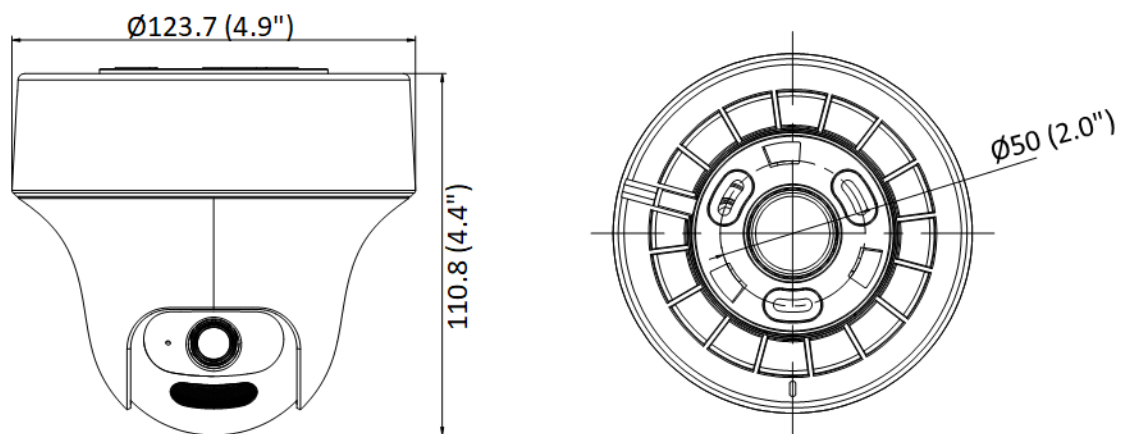

(DS-H65C)DS-2CE70DF3T-PTS 2MP 単焦点 ColorVu PTカメラ

- 2MP、1920 × 1080の高解像度による高画質な映像
- F1.0の絞りにより、24時間365日のカラー映像を提供
- 130dB true WDR技術により、強い逆光に対しても鮮明な映像
- 3D DNR技術により、クリーンでシャープな画像を実現
- 単焦点レンズ、2.8mmオプション
- 最大20mの白色光照射距離により、夜間でも明るい映像を提供
- 同軸ケーブル経由による高品質なオーディオ、内蔵マイク搭載

仕様

カメラ	
イメージセンサー	2MP CMOS
最大解像度	1920 (H) × 1080 (V)
最低照度	0.0005Lux@(F1.0、AGC ON)、白色光使用時0Lux
シャッタースピード	PAL: 1/25秒～1/50,000秒 NTSC: 1/30秒～1/50,000秒
デイ/ナイト	24時間365日のカラー画像
角度調整	パン: 0～350°、チルト: 0～75° *本体や筐体の角度を手動で調整しないこと
信号システム	PAL/NTSC
スローシャッター	最大16回
レンズ	
レンズタイプ	単焦点レンズ 2.8mmオプション
焦点距離&画角	2.8mm 水平: 106°、垂直: 57°、対角: 126°
レンズマウント	M12
イルミネーター	
補助光タイプ	白色光
白色光照射距離	最大20m
スマート補助光	対応
画像	
画像パラメータ切り替え	STD/HIGH-SAT/HIGHLIGHT
画像設定	明るさ、コントラスト、ミラー、シャープネス、バンドリング防止、回転、AGC
フレームレート	TVI: 1080P@25fps/30fps
デイ/ナイトモード	カラー
WDR (ワイドダイナミックレンジ)	≥130dB
画像補正	BLC (逆光補正)、HLC (ハイライト補正)、グローバル、HLS
プライバシーマスク	4プログラム対応
ノイズリダクション	3D DNR (デジタルノイズリダクション)/2D DNR
ホワイトバランス	自動/手動
白色光	自動切替/オフ
インターフェース	
ビデオ出力	1HDアナログ出力
アラーム	点灯アラーム (白色光)
内蔵マイク	対応
イベント	
動体検知	4エリア対応
全般	
電源	DC12V±25%、最大7.4W *1台のカメラにつき、電源アダプター1個の使用を推奨いたします。
材質	プラスチック
寸法	Ø123.7 × 110.8 (4.9" × 4.4")
重量	約290g (0.6 lb.)
動作環境	-10°C～40°C (14°F～104°F)、湿度: 90%以下 (結露しないこと)
通信	HIKVISION-C
言語	英語

寸法

Unit: mm (inch)

金具
オプション

DS-2280ZJ
壁面取付金具

D'SSECURITY

See Far, Go Further

www.hikvision.com
support@hikvision.com