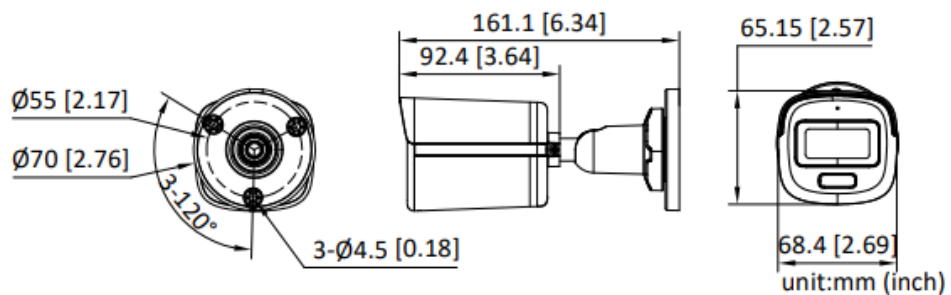

## 仕様

<b>カメラ</b>	
イメージセンサー	2MP CMOS
最大解像度	1920 (H) × 1080 (V)
最低照度	0.0005Lux@(F1.0、AGC ON)、白色光使用時0Lux
シャッタースピード	PAL: 1/25秒～1/50,000秒 NTSC: 1/30秒～1/50,000秒
デイ/ナイト	IRカットフィルター
角度調整	パン: 0° ～360°、チルト: 0° ～90°、回転: 0° ～360°
信号システム	PAL/NTSC
スローシャッター	最低16回
<b>レンズ</b>	
レンズタイプ	2.8mm 単焦点レンズ
焦点距離&画角	2.8mm 水平: 105°、垂直: 56°、対角: 123°
レンズマウント	M12
<b>イルミネーター</b>	
補助光タイプ	IR、白色光
スマート補助光	対応
補助光照射距離	IR: 最大30m、白色光: 最大20m
<b>画像</b>	
画像パラメータ切り替え	STD/HIGH-SAT/HIGHLIGHT
画像設定	明るさ、コントラスト、シャープネス、バンディング防止、AGC
フレームレート	TVI: 1080p@30fps、1080p@25fps
デイ/ナイトモード	自動切替
WDR (ワイドダイナミックレンジ)	≥130dB
プライバシーマスク	4プログラム対応
画像補正	WDR、BLC (逆光補正)、HLC (ハイライト補正)、グローバル、HLS
ノイズリダクション	3D DNR (デジタルノイズリダクション)
ホワイトバランス	自動、手動
<b>インターフェース</b>	
ビデオ出力	1HDアナログ出力
アラーム	点灯アラーム (白色光)
内蔵マイク	対応
<b>イベント</b>	
動体検知	4エリア対応
<b>全般</b>	
材質	金属
寸法	Ø70 × 161.1mm (Ø2.76" × 6.34")
重量	約425g (0.94lb.)
動作環境	-40°C～60°C (-40°F～140°F)、湿度: 90%以下 (結露しないこと)
通信	HIKVISION-C
言語	英語
電源	DC12V±25%/PoC.af、最大4W *1台のカメラにつき、電源アダプター1個の使用を推奨いたします。

承認

保護等級

防水・防塵IP67

寸法

Unit:mm [inch]

SCALE	1:1
-------	-----

**金具  
オプション****DS-1280ZJ-XS  
ジャンクションボックス**