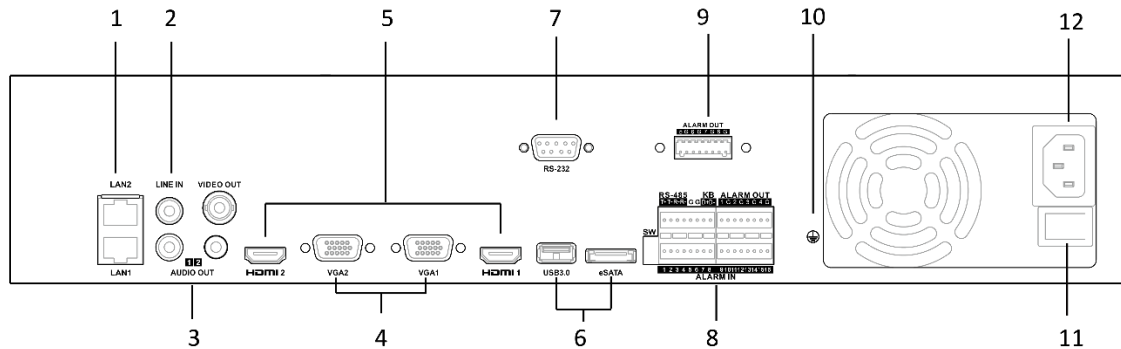

ネットワーク&イーサネットアクセス

- 2つの10/100/1000Mbps自己適応型イーサネットインターフェース搭載
- Hik-Connectによる容易なネットワーク管理

代表的な用途

D'SSECURITY

仕様

AIオープンプラットフォームの性能	
ライブビデオ分析	最大8ch、H.265+/H.265/H.264+/H.264対応、最大解像度: 8MP
自動切り替えビデオ分析	最大32ch、H.265+/H.265/H.264+/H.264対応、最大解像度: 8MP
スケジュールキャプチャ分析	最大32ch、画像解像度: 最大4096×4096、各画像サイズ≤8MB GIF/JPEG/TIFF/PNG/BMPの画像フォーマット対応
オフライン画像分析	各エンジンに最大500枚の写真をアップロード可能、各画像のサイズは≤8MB GIF/JPEG/TIFF/PNG/BMPの画像フォーマット対応
ビデオ&オーディオ	
IPビデオ入力	32ch
	最大解像度: 12MP
受信/送信帯域幅	320Mbps/256Mbps
受信/送信帯域幅 (RAIDモード)	200Mbps/200Mbps
HDMI1/VGA1出力	HDMI1: 4K (3840×2160)/60Hz、4K (3840×2160)/30Hz、2K (2560×1440)/60Hz、 1920×1080/60Hz、1600×1200/60Hz、1280×1024/60Hz、1280×720/60Hz、 1024×768/60Hz
	VGA1: 1920×1080/60Hz、1280×1024/60Hz、1280×720/60Hz、1024×768/60Hz
HDMI2/VGA2出力	1920×1080/60Hz、1280×1024/60Hz、1280×720/60Hz、1024×768/60Hz
ビデオ出力モード	HDMI1/VGA1同時出力、HDMI2/VGA2同時出力
オーディオ出力	2ch、RCA (線形、1KΩ)
双方向音声入力	1ch、RCA (2.0V _{p-p} 、1KΩ)
デコード	
デコードフォーマット	H.265+/H.265/H.264+/H.264/MPEG4
録画解像度	12MP/8MP/6MP/5MP/4MP/3MP/1080p/UXGA/720p/VGA/4CIF/DCIF/2CIF/ CIF/QCIF
同時再生	16ch
性能	16ch@1080p (30fps)
ネットワーク	
ネットワークプロトコル	TCP/IP, DHCP, IPv4, IPv6, DNS, DDNS, NTP, RTSP, SADP, SMTP, SNMP, NFS, iSCSI, ISUP, UPnP™, HTTP, HTTPS
ネットワークインターフェース	RJ-45 10/100/1000Mbps 自己適応型イーサネットインターフェース×2
外部インターフェース	
シリアルポート	RS-232、RS-485、キーボード
SATA	SATAインターフェース×8
eSATA	eSATAインターフェース×1
容量	各ディスクの容量は最大10TB
アラーム入力/出力	16入力/8出力
USBインターフェース	前面: USB 2.0×2、背面: USB 3.0×1
全般	
電源	AC100~240V、50~60Hz
消費電力 (HDDなし)	≤70W
動作温度	-10°C~55°C (14°F~131°F)
動作湿度	10%~90%
寸法 (W×D×H)	445×465×92mm (17.5"×18.3"×3.6")
重量 (HDDなし)	≤10kg (22lb)
認証	
認証取得	CE, FCC, WEEE, CB

FCC	47 CFR Part 15, Subpart B
CE	EN 60950-1, EN 55032, EN50130-4, EN 61000-3-2, EN 61000-3-3

寸法

scale/1:1;Unit/mm

インターフェース

番号	説明	番号	説明
1	LAN1/LAN2インターフェース	7	RS-232インターフェース
2	ライン入力	8	アラーム入力/出力 RS-485 キーボード
3	オーディオ出力	9	アラーム出力
4	VGA1/VGA2インターフェース	10	GND
5	HDMI1/HDMI2インターフェース	11	電源スイッチ
6	USB 3.0 eSATAインターフェース	12	AC100~240V電源