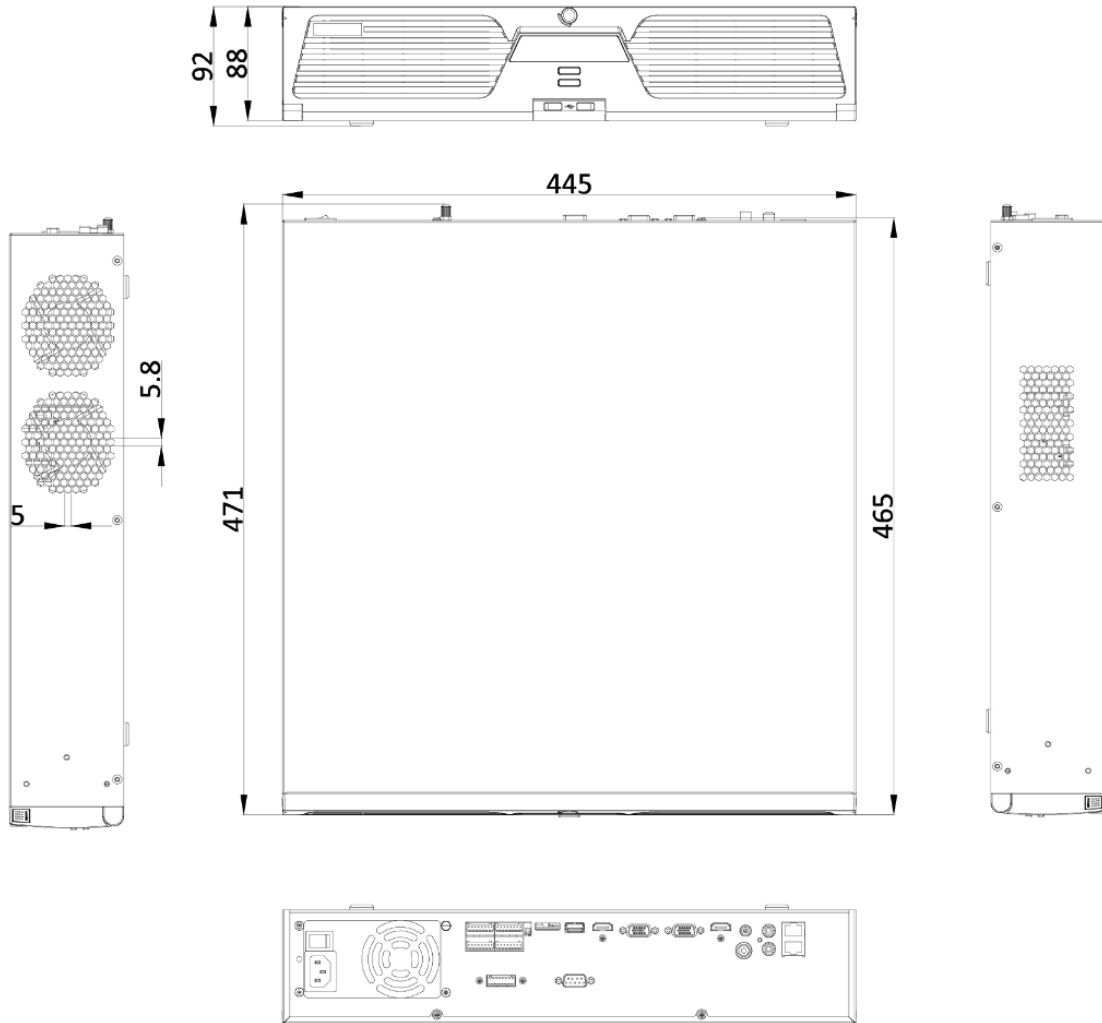

ネットワーク&イーサネットアクセス

- 2つの10/100/1000Mbps自己適応型イーサネットインターフェース搭載
- Hik-Connectによる容易なネットワーク管理

代表的な用途

D'SSECURITY

仕様

AIオープンプラットフォームの性能	
ライブビデオ分析	最大8ch、H.265+/H.265/H.264+/H.264対応、最大解像度: 8MP
自動切り替えビデオ分析	最大32ch、H.265+/H.265/H.264+/H.264対応、最大解像度: 8MP
スケジュールキャプチャ分析	最大32ch、画像解像度: 最大4096×4096、各画像サイズ≤8MB GIF/JPEG/TIFF/PNG/BMPの画像フォーマット対応
オフライン画像分析	各エンジンに最大500枚の写真をアップロード可能、各画像のサイズは≤8MB GIF/JPEG/TIFF/PNG/BMPの画像フォーマット対応
ビデオ&オーディオ	
IPビデオ入力	32ch
	最大解像度: 12MP
受信/送信帯域幅	320Mbps/256Mbps
受信/送信帯域幅 (RAIDモード)	200Mbps/200Mbps
HDMI1/VGA1出力	HDMI1: 4K (3840×2160)/60Hz、4K (3840×2160)/30Hz、2K (2560×1440)/60Hz、 1920×1080/60Hz、1600×1200/60Hz、1280×1024/60Hz、1280×720/60Hz、 1024×768/60Hz
	VGA1: 1920×1080/60Hz、1280×1024/60Hz、1280×720/60Hz、1024×768/60Hz
HDMI2/VGA2出力	1920×1080/60Hz、1280×1024/60Hz、1280×720/60Hz、1024×768/60Hz
ビデオ出力モード	HDMI1/VGA1同時出力、HDMI2/VGA2同時出力
オーディオ出力	2ch、RCA (線形、1KΩ)
双方向音声入力	1ch、RCA (2.0V _{p-p} 、1KΩ)
デコード	
デコードフォーマット	H.265+/H.265/H.264+/H.264/MPEG4
録画解像度	12MP/8MP/6MP/5MP/4MP/3MP/1080p/UXGA/720p/VGA/4CIF/DCIF/2CIF/ CIF/QCIF
同時再生	16ch
性能	16ch@1080p (30fps)
ネットワーク	
ネットワークプロトコル	TCP/IP, DHCP, IPv4, IPv6, DNS, DDNS, NTP, RTSP, SADP, SMTP, SNMP, NFS, iSCSI, ISUP, UPnP™, HTTP, HTTPS
ネットワークインターフェース	RJ-45 10/100/1000Mbps 自己適応型イーサネットインターフェース×2
外部インターフェース	
シリアルポート	RS-232、RS-485、キーボード
SATA	SATAインターフェース×8
eSATA	eSATAインターフェース×1
容量	各ディスクの容量は最大10TB
アラーム入力/出力	16入力/8出力
USBインターフェース	前面: USB 2.0×2、背面: USB 3.0×1
全般	
電源	AC100~240V、50~60Hz
消費電力 (HDDなし)	≤70W
動作温度	-10°C~55°C (14°F~131°F)
動作湿度	10%~90%
寸法 (W×D×H)	445×465×92mm (17.5"×18.3"×3.6")
重量 (HDDなし)	≤10kg (22lb)
認証	
認証取得	CE, FCC, WEEE, CB

FCC	47 CFR Part 15, Subpart B
CE	EN 60950-1, EN 55032, EN50130-4, EN 61000-3-2, EN 61000-3-3

寸法

scale/1:1;Unit/mm

インターフェース

番号	説明	番号	説明
1	LAN1/LAN2インターフェース	7	RS-232インターフェース
2	ライン入力	8	アラーム入力/出力 RS-485 キーボード
3	オーディオ出力	9	アラーム出力
4	VGA1/VGA2インターフェース	10	GND
5	HDMI1/HDMI2インターフェース	11	電源スイッチ
6	USB 3.0 eSATAインターフェース	12	AC100~240V電源