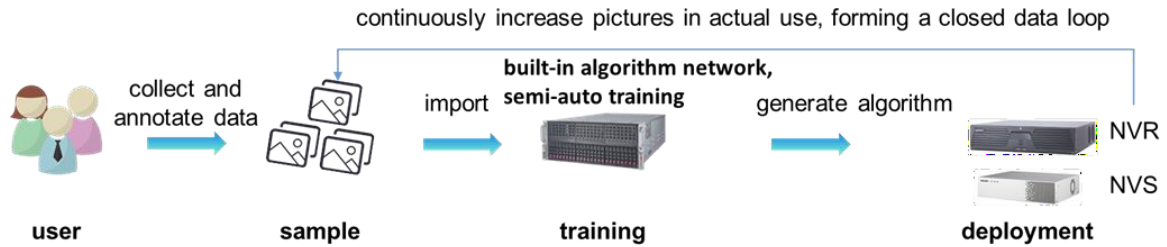

ビデオと保存

- 最大12MPの解像度によるフルチャンネル録画
- 8つのSATAインターフェース搭載（各HDDの容量は最大10TB）

VCA&POS機能

- 複数のVCA (ビデオコンテンツ分析)イベント対応
- ビデオ内で選択されたエリアのスマート検索および再生効率を向上させるスマート再生
- ライブビューと再生画面へPOS情報をオーバーレイ
- POSTリガー録画とアラーム

ライブビューと再生

- 最大16ch@1080pのライブビューにおけるデコード性能
- 最大16chの解像度1080pによる同時再生
- 最大解像度4K (3840 × 2160)にいるHDMI1出力
- メイン出力としてHDMI1/VGA同時出力、およびメイン出力としてHDMI1/VGA1同時出力

ネットワーク&イーサネットアクセス

- 2つの10/100/1000Mbps自己適応型イーサネットインターフェース搭載
- Hik-Connectによる容易なネットワーク管理

代表的な用途

D'SSECURITY

仕様

AIオープンプラットフォームの性能	
ライブビデオ分析	最大8ch、H.265+/H.265/H.264+/H.264対応、最大解像度: 8MP
自動切り替えビデオ分析	最大32ch、H.265+/H.265/H.264+/H.264対応、最大解像度: 8MP
スケジュールキャプチャ分析	最大32ch、画像解像度: 最大4096×4096、各画像サイズ≤8MB GIF/JPEG/TIFF/PNG/BMPの画像フォーマット対応
オフライン画像分析	各エンジンに最大500枚の写真をアップロード可能、各画像のサイズは≤8MB GIF/JPEG/TIFF/PNG/BMPの画像フォーマット対応
ビデオ&オーディオ	
IPビデオ入力	32ch
	最大解像度: 12MP
受信/送信帯域幅	320Mbps/256Mbps
受信/送信帯域幅 (RAIDモード)	200Mbps/200Mbps
HDMI1/VGA1出力	HDMI1: 4K (3840×2160)/60Hz、4K (3840×2160)/30Hz、2K (2560×1440)/60Hz、 1920×1080/60Hz、1600×1200/60Hz、1280×1024/60Hz、1280×720/60Hz、 1024×768/60Hz
	VGA1: 1920×1080/60Hz、1280×1024/60Hz、1280×720/60Hz、1024×768/60Hz
HDMI2/VGA2出力	1920×1080/60Hz、1280×1024/60Hz、1280×720/60Hz、1024×768/60Hz
ビデオ出力モード	HDMI1/VGA1同時出力、HDMI2/VGA2同時出力
オーディオ出力	2ch、RCA (線形、1KΩ)
双方向音声入力	1ch、RCA (2.0V _{p-p} 、1KΩ)
デコード	
デコードフォーマット	H.265+/H.265/H.264+/H.264/MPEG4
録画解像度	12MP/8MP/6MP/5MP/4MP/3MP/1080p/UXGA/720p/VGA/4CIF/DCIF/2CIF/ CIF/QCIF
同時再生	16ch
性能	16ch@1080p (30fps)
ネットワーク	
ネットワークプロトコル	TCP/IP, DHCP, IPv4, IPv6, DNS, DDNS, NTP, RTSP, SADP, SMTP, SNMP, NFS, iSCSI, ISUP, UPnP™, HTTP, HTTPS
ネットワークインターフェース	RJ-45 10/100/1000Mbps 自己適応型イーサネットインターフェース×2
外部インターフェース	
シリアルポート	RS-232、RS-485、キーボード
SATA	SATAインターフェース×8
eSATA	eSATAインターフェース×1
容量	各ディスクの容量は最大10TB
アラーム入力/出力	16入力/8出力
USBインターフェース	前面: USB 2.0×2、背面: USB 3.0×1
全般	
電源	AC100~240V、50~60Hz
消費電力 (HDDなし)	≤70W
動作温度	-10°C~55°C (14°F~131°F)
動作湿度	10%~90%
寸法 (W×D×H)	445×465×92mm (17.5"×18.3"×3.6")
重量 (HDDなし)	≤10kg (22lb)
認証	
認証取得	CE, FCC, WEEE, CB