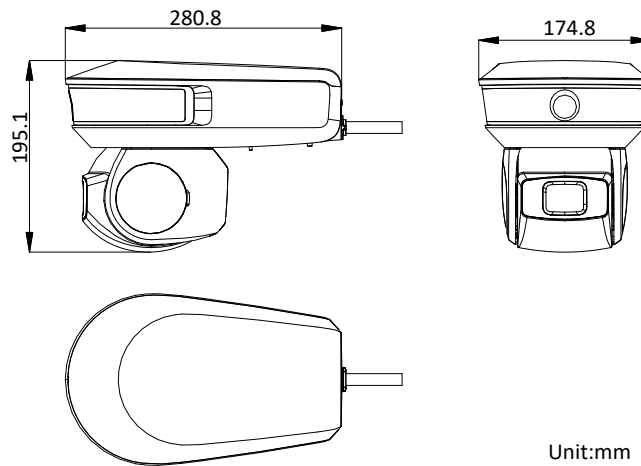

寸法

Unit:mm

金具
同梱

DS-2601ZJ-P
壁面取付金具

DS-2665ZJ-P
ベース取付金具

オプション

Distributed by

HIKVISION®

注:
Headquarters
ボールフープの直径は 67~127mm です。

No.555 Qianmo Road, Binjiang District,
Hangzhou 310051, China
T +86-571-8807-5998
overseasbusiness@hikvision.com

Hikvision USA
T +1-909-895-0400
sales.usa@hikvision.com

Hikvision Europe
T +31-23-55-42-770
info.eu@hikvision.com

Hikvision Middle East
T +971-4-8816086
salesme@hikvision.com

Hikvision Russia
T +7-495-669-67-99
saleru@hikvision.com

Hikvision India
T +91-22-28469900
sales@pramahikvision.com

Hikvision Italy
T +39-0438-6902
info.it@hikvision.com

Hikvision France
T +33(0)1-85-330-450
info.fr@hikvision.com

Hikvision Spain
T +34-91-737-16-55
info.es@hikvision.com

Hikvision Poland
T +48-22-460-01-50
poland@hikvision.com

Hikvision UK
T +01628-902140
support.uk@hikvision.com

Hikvision Singapore
T +65-6684-4718
sg@hikvision.com

Hikvision Oceania
T +61-2-8599-4233
salesau@hikvision.com

Hikvision Canada
T +1-909-895-0400
sales.usa@hikvision.com

Hikvision Korea
T +82-31-731-8841
sales.korea@hikvision.com

Hikvision Brazil
T +55 11 3318-0050
Latam.support@hikvision.com

Hikvision South Africa
Tel: +27 (10) 0351172
sale.africa@hikvision.com

Hikvision Hong Kong
T +852-2151-1761