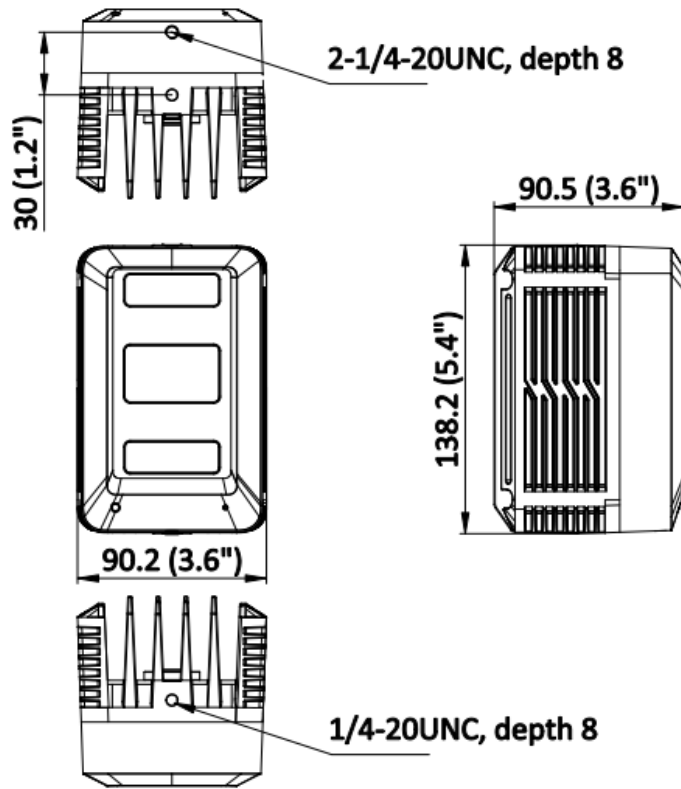

## 仕様

カメラ	
イメージセンサー	1/1.8" CMOS
最大解像度	2560 × 1440
最低照度	カラー: 0.0005Lux@(F1.2、AGC ON)、白色光使用時0Lux
シャッタースピード	1秒～1/100,000秒
レンズ	
焦点距離&画角	2.8mm、水平: 114°、垂直: 58°、対角: 142.6°
レンズマウント	M16
アイリスタイプ	固定式
絞り	F1.8
DORI	
DORI	2.8mm: D(検出): 58.8m、O(観察): 23.3m、R(認識): 11.8m、I(識別): 5.9m
イルミネーター	
補助光タイプ	白色光
白色光照射距離	最大10m
スマート補助光	対応
ビデオ	
メインストリーム	50Hz: 25fps (2560 × 1440、1920 × 1080、1280 × 720) 60Hz: 30fps (2560 × 1440、1920 × 1080、1280 × 720)
サブストリーム	50Hz: 25fps (704 × 576、640 × 480) 60Hz: 30fps (704 × 480、640 × 480)
サードストリーム	50Hz: 10fps (1920 × 1080、1280 × 720、704 × 576、640 × 480) 60Hz: 10fps (1920 × 1080、1280 × 720、704 × 576、640 × 480)
ビデオ圧縮	メインストリーム: H.265/H.264, サブストリーム: H.265/H.264/MJPEG, サードストリーム: H.265/H.264
ビデオビットレート	32Kbps～8Mbps
H.264タイプ	メインプロファイル、ベースラインプロファイル、ハイプロファイル
H.265タイプ	メインプロファイル
ビットレート制御	CBR、VBR
SVC (スケーラブルビデオコーディング)	H.264、H.265エンコード
ROI (関心領域)	メインストリームに対して5つの固定領域
ターゲットクロッピング	対応
ネットワーク	
プロトコル	TCP/IP, ICMP, HTTP, HTTPS, FTP, SFTP, DHCP, DNS, DDNS, RTP, RTSP, RTCP, PPPoE, NTP, UPnP, SMTP, SNMP, IGMP, 802.1X, QoS, IPv6, UDP, SSL/TLS, WebSocket, WebSockets, Bonjour
同時ライブビュー	最大20チャンネル
API	ISAPI、SDK、ISUP
ユーザー/ホスト	最大32ユーザー、3ユーザーレベル: 管理者、オペレーター、ユーザー
セキュリティ	パスワード保護、複雑なパスワード、HTTPS暗号化、802.1X認証 (EAP-TLS、EAP-LEAP、EAP-MD5)、透かし、IPアドレスフィルター、HTTP/HTTPSのベーシック認証とダイジェスト認証、オープンネットワークビデオインターフェースのWSSEおよびダイジェスト認証、HTTPS経由のRTP/RTSP、タイムアウト設定制御、セキュリティ監査ログ、TLS 1.2
ネットワークストレージ	NAS (NFS、SMB/CIFS)、ANR (自動ネットワーク補充)

	Reach: Regulation (EC) No 1907/2006
保護等級	防水・防塵IP67: IEC 60529-2013

**寸法**

Unit: mm(inch)

金具  
オプション

DS-1292ZJ 壁面取付金具	DS-1299ZJ 天吊り金具
	
	

D'SSECURITY

**Headquarters**

No.555 Qianmo Road, Binjiang District,  
Hangzhou 310051, China  
T +86-571-8807-5998  
www.hikvision.com