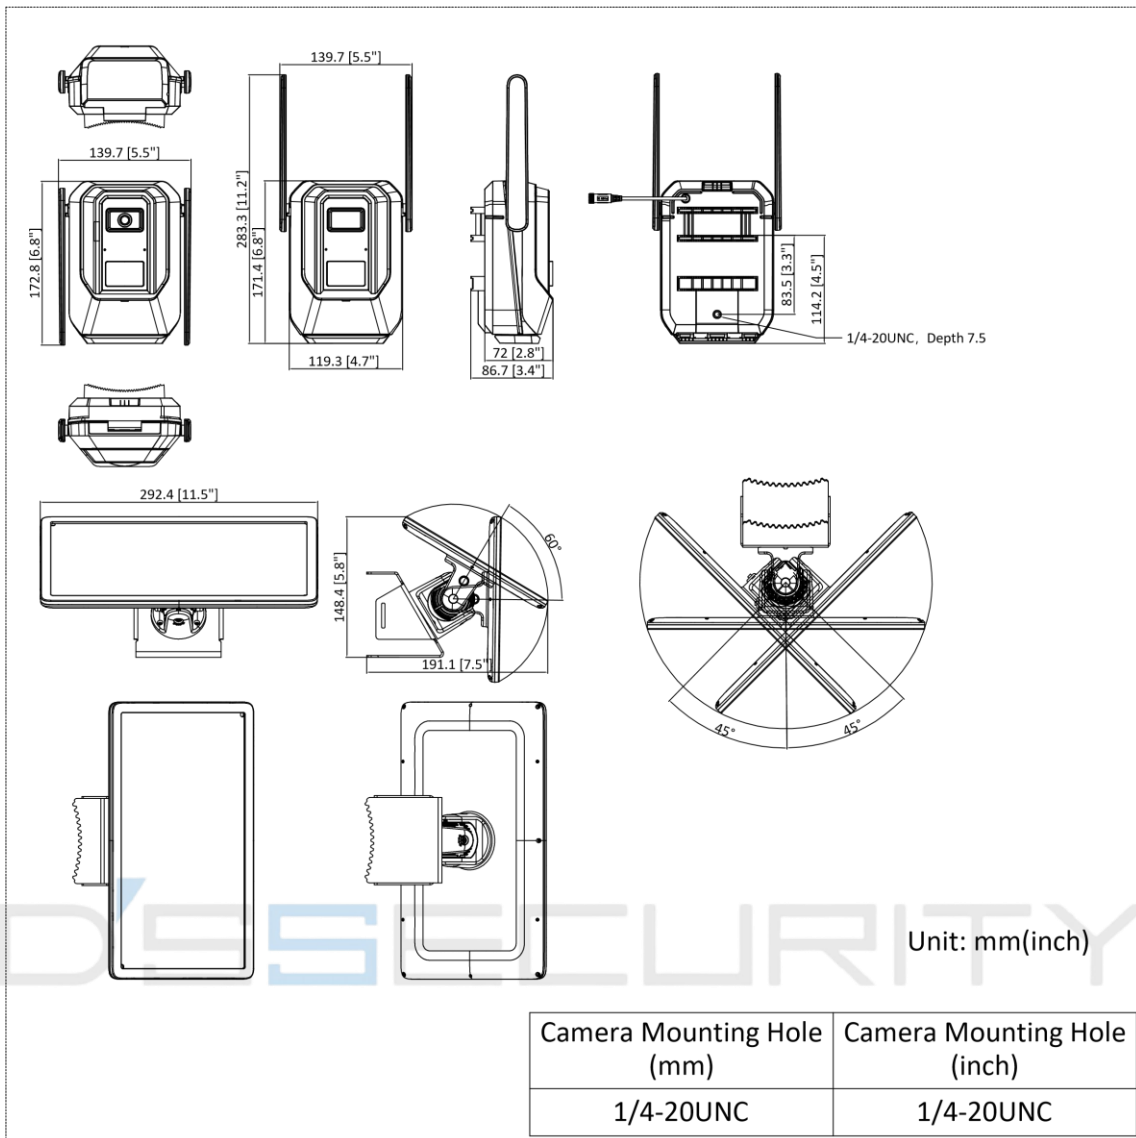

寸法

Headquarters

No.555 Qianmo Road, Binjiang District,
Hangzhou 310051, China
T +86-571-8807-5998
www.hikvision.com

Follow us on social media to get the latest product and solution information.