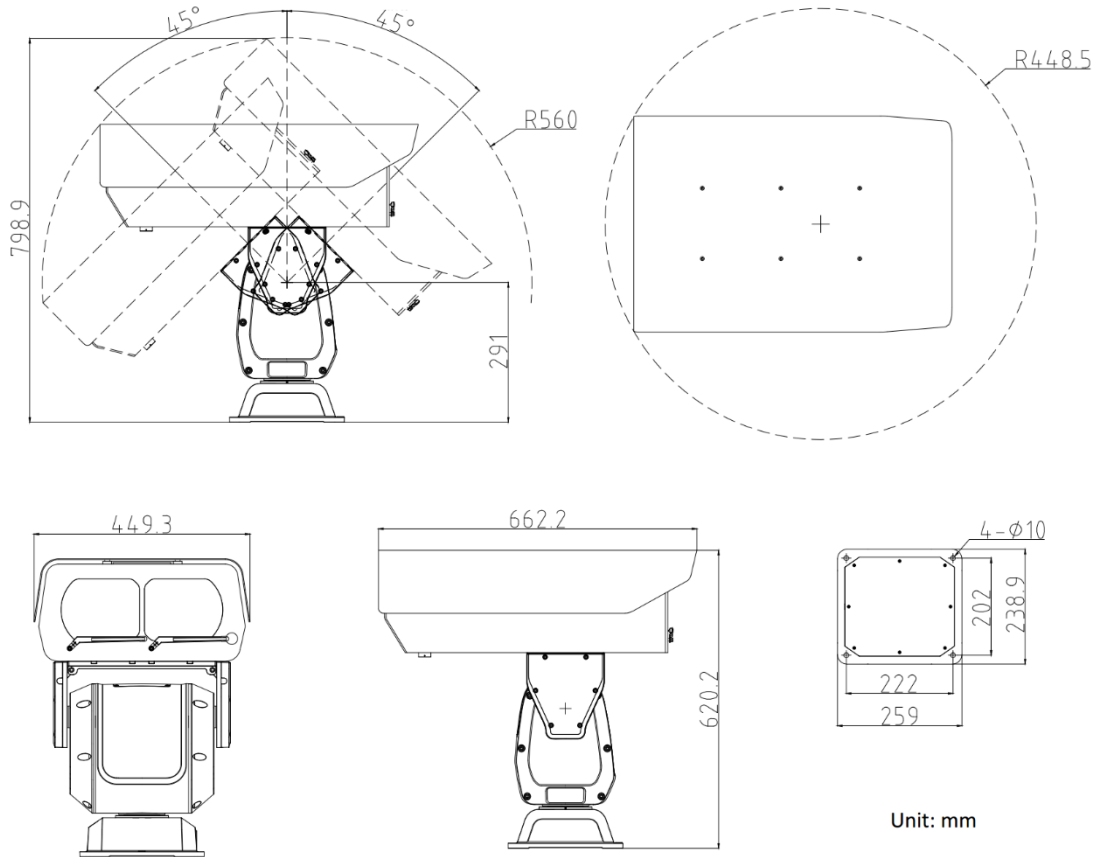

寸法

Distributed by

HIKVISION®

Headquarters

No.555 Qianmo Road, Binjiang District,
Hangzhou 310051, China
T +86-571-8807-5998
overseasbusiness@hikvision.com

Hikvision USA
T +1-909-895-0400
sales.usa@hikvision.com

Hikvision Australia
T +61-2-8599-4233
salesau@hikvision.com

Hikvision India
T +91-22-28469900
sales@pramahikvision.com

Hikvision Canada
T +1-866-200-6690
sales.canada@hikvision.com

Hikvision Thailand
T +662-275-9949
sales.thailand@hikvision.com

Hikvision Europe
T +31-23-5542770
sales.eu@hikvision.com

Hikvision Italy
T +39-0438-6902
info.it@hikvision.com

Hikvision Brazil
T +55 11 3318-0050
Latam.support@hikvision.com

Hikvision Turkey
T +90 (216)521 7070- 7074
sales.tr@hikvision.com

Hikvision Malaysia
T +601-7652-2413
sales.my@hikvision.com

Hikvision UK & Ireland
T +01628-902140
sales.uk@hikvision.com

Hikvision South Africa
Tel: +27 (10) 0351172
sale.africa@hikvision.com

Hikvision France
T +33(0)1-85-330-450
info.fr@hikvision.com

Hikvision Kazakhstan
T +7-727-9730667
nikia.panfilov@hikvision.ru

Hikvision Vietnam
T +84-974270888
sales.vt@hikvision.com

Hikvision UAE
T +971-4-4432090
salesme@hikvision.com

Hikvision Singapore
T +65-6684-4718
sg@hikvision.com

Hikvision Spain
T +34-91-737-16-55
info.es@hikvision.com

Hikvision Tashkent
T +99-87-1238-9438
uzb@hikvision.ru

Hikvision Hong Kong
T +852-2151-1761
info.hk@hikvision.com

Hikvision Russia
T +7-495-669-67-99
saleru@hikvision.com

Hikvision Korea
T +82-(0)31-731-8817
sales.korea@hikvision.com

Hikvision Poland
T +48-22-460-01-50
info.pl@hikvision.com

Hikvision Indonesia
T +62-21-2933759
Sales.Indonesia@hikvision.com

Hikvision Colombia
sales.colombia@hikvision.com