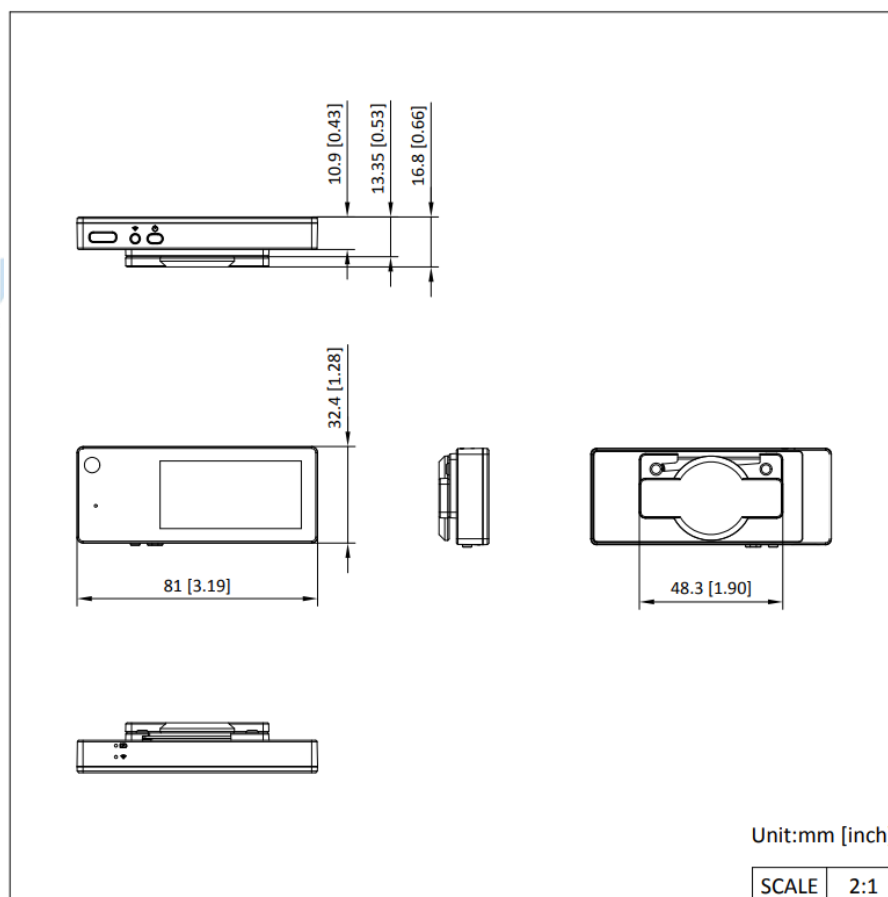

## 仕様

<b>カメラ</b>	
イメージセンサー	1/2.9" CMOS
最大解像度	1600 × 1200
<b>レンズ</b>	
焦点距離	1.36mm 単焦点レンズ
画角	水平: 91°、垂直: 74°、対角: 115°
絞り	F2.2
<b>ビデオ</b>	
ビデオフォーマット	PS、MP4
ビデオ圧縮	H.264、H.265
メインストリーム	60Hz: 30fps (1600 × 1200、1280 × 960、640 × 480)
<b>オーディオ</b>	
ビデオ録画用オーディオ圧縮	G722_1、AAC
オーディオビットレート	G722_1 (16kbps)、AAC (64kbps)
<b>画像</b>	
画像フォーマット	JPEG
<b>スクリーン</b>	
スクリーンサイズ	2.13"
解像度	122 × 250、インクスクリーン
<b>ストレージ</b>	
RAM	128MB
ROM	32GB、64GBオプション
<b>無線ネットワーク</b>	
Wi-Fi周波数帯域	2.412~2.472GHz
Wi-Fiプロトコル	802.11a/b/g/n
<b>ネットワーク</b>	
プロトコル	HTTPS、RTSP、NTP、FTP
API	ONVIF (プロファイルS、プロファイルG、プロファイルT)、ISAPI、SDK、ISUP
<b>インターフェース</b>	
インジケーター	2 充電/動作/記録/異常検知/Wi-Fi用インジケーター
ボタン	電源、Wi-Fi
充電インターフェース	Type-C
USB	USB 2.0
<b>全般</b>	
電源	DC5V、2.0A、最大10W
動作システム	Linux
クライアント	Hik-Connect、HikCentral Pro、HikCentral Master Lite
動作環境	温度: -20°C~55°C (-4°F~131°F) Humidity: 90% or less (non-condensing)
寸法	81 × 32.4 × 9mm (3.2" × 1.3" × 0.4")
重量	約52g (0.1lb、バックプレートは除く)
MIC	対応
<b>バッテリー</b>	
バッテリー持続時間	解像度720pで最大12時間'

注

1: これは、録画設定が有効な場合のみのバッテリー動作時間の基本的な推定値です。IR、GPS、および/またはネットワーク接続が有効な場合は、追加の消費電力を考慮する必要があります。

寸法

**金具  
オプション****DS-MH1310-CC  
ミニボディアカメラ用バッテリー**