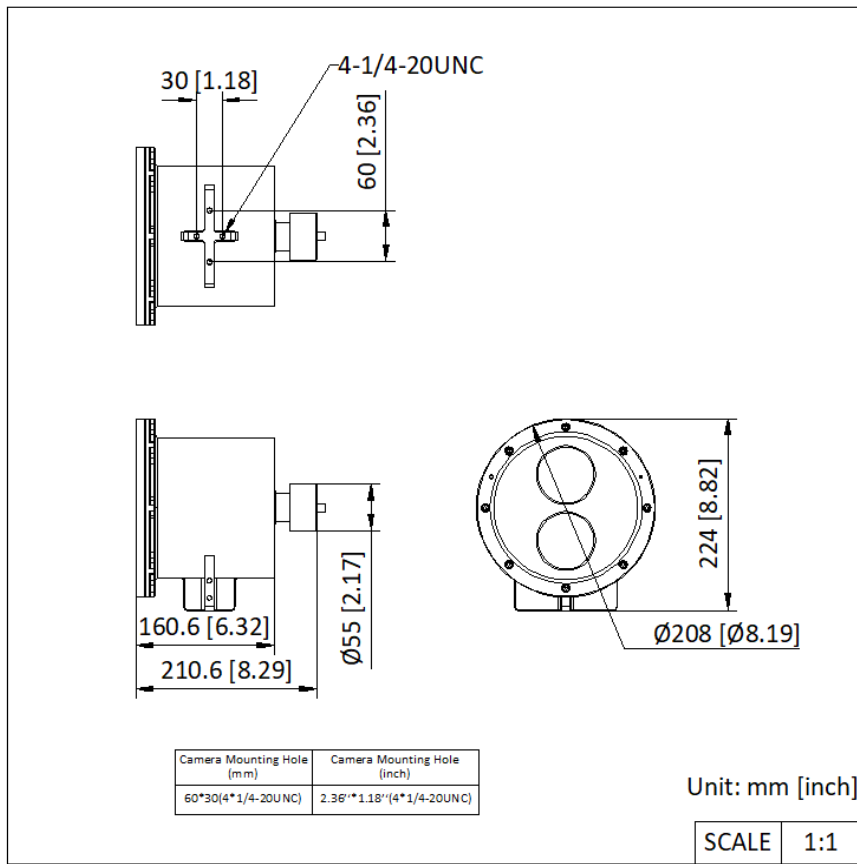

D'SSECURITY

寸法

**金具  
同梱****DS-1706ZJ-DAC  
PTジョイント**