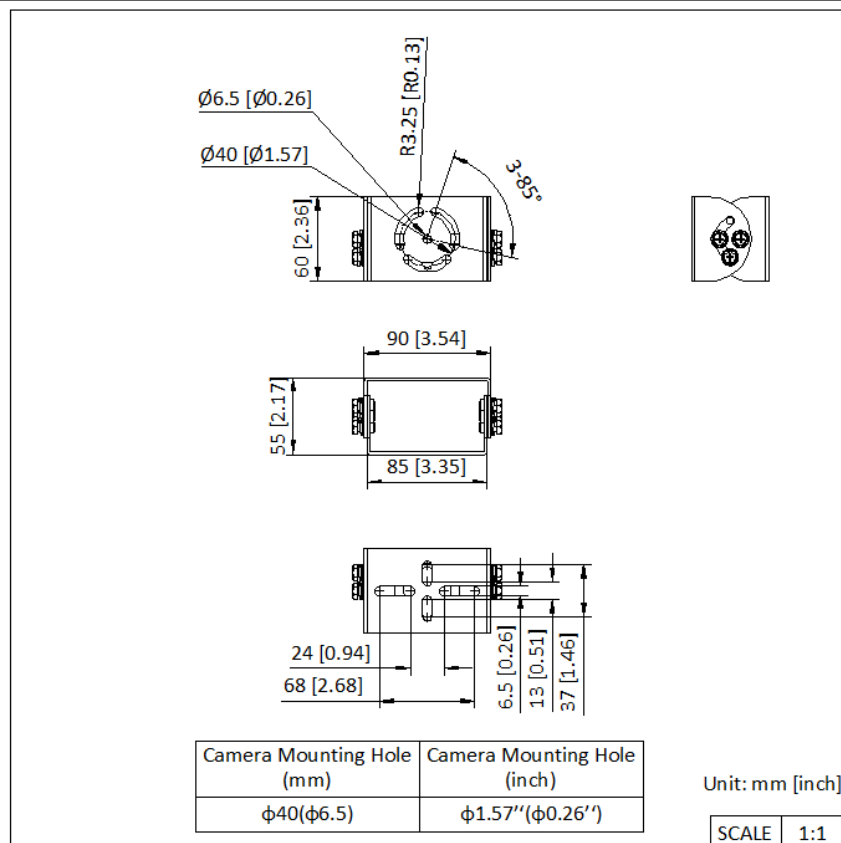

D'SSECURITY

寸法

**金具  
同梱****DS-1706ZJ-DAC  
PTジョイント**