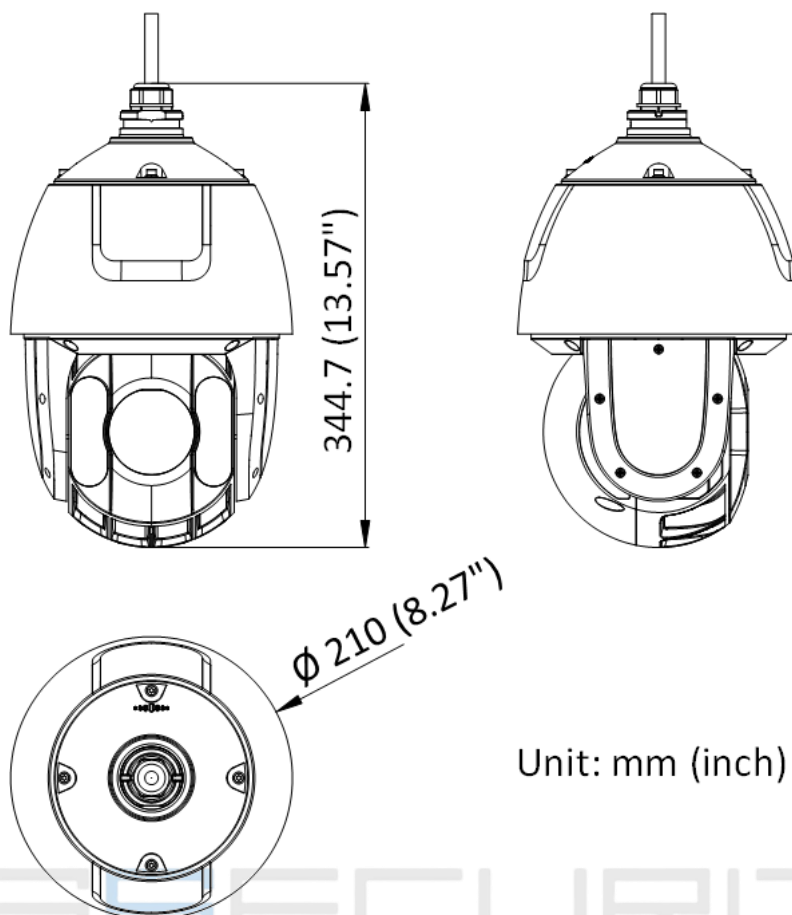

D'SSECURITY

寸法

Unit: mm (inch)

金具  
同梱

DS-1602ZJ  
壁面取付金具