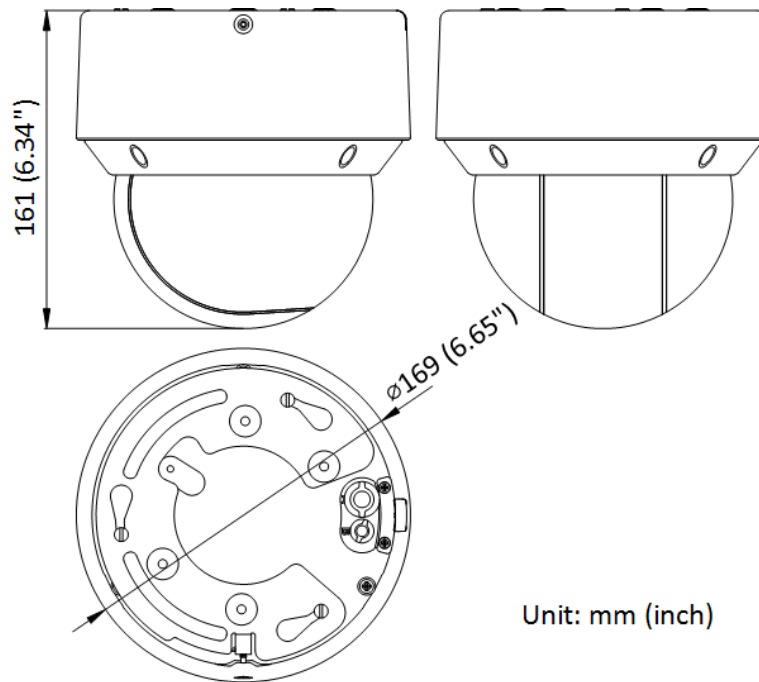

寸法

金具 オプション

DS-1691ZJ-M 天吊り金具	DS-1691ZJ 天吊り金具	DS-1605ZJ 壁面取付金具	DS-1691ZJ-L 天吊り金具	DS-1280ZJ-SD11 ジャンクションボックス
DS-1671ZJ-SD11 埋込金具				

Headquarters

No.555 Qianmo Road, Binjiang District,
Hangzhou 310051, China
T +86-571-8807-5998
www.hikvision.com

Follow us on social media to get the latest product and solution information.