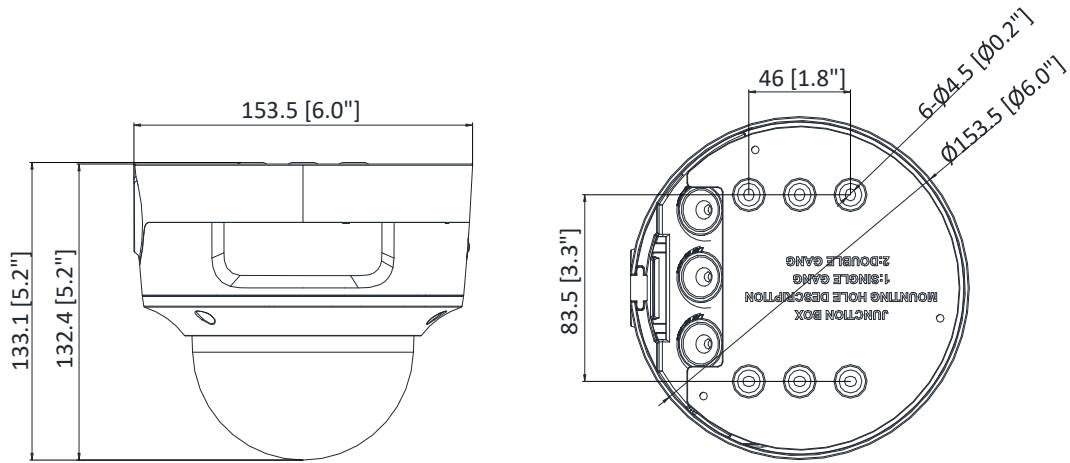

インテリジェント(ディープランニングアルゴリズム)	
顔検知	対応
境界保護	ラインクロス検知、侵入検知、領域侵入検出、領域退去検出
全般	
保管条件	-30 ° C ~ 60 ° C (-22 ° F ~ 140 ° F). 湿度95%以下(結露しないこと)
起動および動作環境	-30 ° C ~ 60 ° C (-22 ° F ~ 140 ° F). 湿度95%以下(結露しないこと)
電源	12 VDC±25%、逆極性保護 PoE: 802.3at、クラス3
消費電力と電流	12 VDC, 0.9 A, 最大10.8 W PoE: (802.3af, 36 V ~ 57 V), 0.36 A ~ 0.23 A, 最大12.9 W
電源インターフェース	2芯線
材質	金属
カメラ寸法	Ø153.5 × 133.1 mm (6.0" × 5.2")
パッケージ寸法	244 × 174 × 173 mm (9.6" × 6.9" × 6.8")
カメラ重量	約830 g (1.8 lb.)
パッケージ重量(カメラ含む)	約1709 g (3.8 lb.)
リンケージメソッド	NAS /メモリカードにアップロード、監視センターに通知、記録をトリガー、キャプチャをトリガーします
ウェブブラウザ言語	33言語 英語、ロシア語、エストニア語、ブルガリア語、ハンガリー語、ギリシャ語、ドイツ語、イタリア語、チェコ語、スロバキア語、フランス語、ポーランド語、オランダ語、ポルトガル語、スペイン語、ルーマニア語、デンマーク語、スウェーデン語、ノルウェー語、フィンランド語、クロアチア語、スロベニア語、セルビア語、トルコ語、韓国語、伝統的な中国語、タイ語、ベトナム語、日本語、ラトビア語、リトアニア語、ポルトガル語(ブラジル)、ウクライナ語
承認	
EMC	FCC (47 CFR Part 15, Subpart B); CE-EMC (EN 55032: 2015, EN 61000-3-2: 2014, EN 61000-3-3: 2013, EN 50130-4: 2011 +A1: 2014); RCM (AS/NZS CISPR 32: 2015); IC (ICES-003: Issue 6, 2016); KC (KN 32: 2015, KN 35: 2015)
安全性	UL (UL 60950-1); CB (IEC 60950-1:2005 + Am 1:2009 + Am 2:2013); CE-LVD (EN 60950-1:2005 + Am 1:2009 + Am 2:2013); BIS (IS 13252(Part 1):2010+A1:2013+A2:2015); LOA (IEC/EN 60950-1)
環境	CE-RoHS (2011/65/EU); WEEE (2012/19/EU); リーチ (規制(EC) No 1907/2006)
保護等級	IP66 (IEC 60529-2013), IK10 (IEC 62262:2002)

・型番

DS-2CD2746G2-IZS(2.8 ~ 12 mm)

・寸法

Unit: mm (inch)

・金具

DS-1473ZJ-155

壁面金具

DS-1476ZJ-SUS