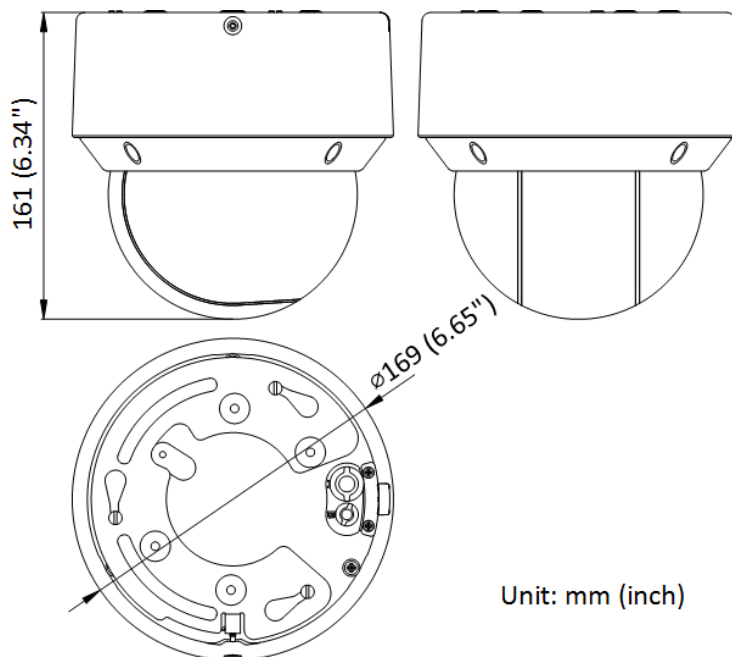

## DORI

DORI (検出 detect、観察 observe、認識 recognize、識別 identify)距離とは、画角内の人物または物体を識別するカメラ機能の一般的な考え方になります。

カメラセンサーの仕様と EN 62676-4:2015 に規定された基準に基づいて計算

DORI	Detect (検出)	Observe (観察)	Recognize (認識)	Identify (識別)
定義	25px/m	63px/m	125px/m	250px/m
距離 (テレ)	1600m (5249.3ft)	635m (2083.3ft)	320m (1049.9ft)	160m (524.9ft)

## 仕様

カメラ	
イメージセンサー	1/2.8" CMOS
最大解像度	1920 × 1080
最低照度	カラー: 0.005Lux@(F1.6、AGC ON)、 白黒: 0.001Lux@(F1.6、AGC ON)、IR使用時0Lux
シャッタースピード	1/1秒～1/30,000秒
デイ/ナイト	IRカットフィルター
ズーム	光学25倍、デジタル16倍
スローシャッター	対応
レンズ	
焦点距離	4.8～120mm
画角	水平: 2.7° ～54.9°、垂直: 1.5° ～31.5°、対角: 3.1° ～62.3°
フォーカス	自動、半自動、手動
絞り	最大F1.6
ズームスピード	約3.4秒
イルミネーター	
補助光タイプ	IR
IR照射距離	最大50m
スマート補助光	対応
IR波長	850nm
PTZ	
パン範囲	0° ～360°
チルト範囲	-5° ～90°
パンスピード	0.1° ～300° /秒まで設定可能、プリセットスピード: 350° /秒
チルトスピード	0.1° ～160° /秒まで設定可能、プリセットスピード: 200° /秒
比例ズーム	対応
プリセット	300
プリセットフリーズ	対応
パトロールスキャン	8パトロール、各パトロールで最大32のプリセット
パターンスキャン	4パターンスキャン、各スキャンで10分以上の時間を記録
パークアクション	プリセット、パターンスキャン、パトロールスキャン、オートスキャン、チルトスキャン、ランダムスキャン、フレームスキャン、パノラマスキャン
3Dポジショニング	対応
PTZ位置表示	対応

## 寸法

Unit: mm (inch)