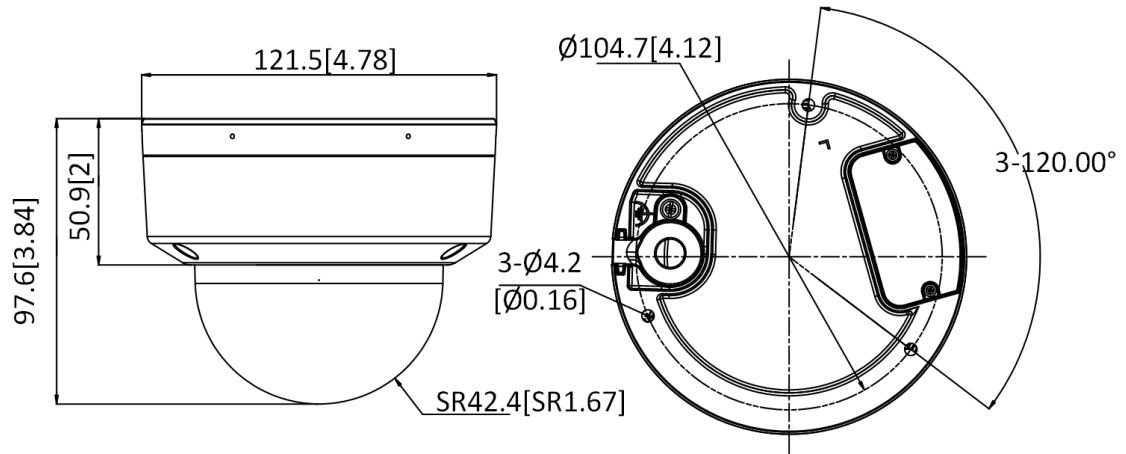

仕様

カメラ	
イメージセンサー	2MP CMOS
最大解像度	1920 (H) × 1080 (V)
スローシャッター	最大16回
最低照度	0.0005Lux@(F1.0、AGC ON)、白色光使用時0Lux
デイ/ナイト	IRカットフィルター
角度調整	パン: 0° ~ 355°、チルト: 0° ~ 75° 回転: 0° ~ 355°
信号システム	PAL/NTSC
シャッタースピード	PAL: 1/25秒~1/50,000秒 NTSC: 1/30秒~1/50,000秒
レンズ	
レンズタイプ	2.8mm 単焦点レンズ
焦点距離&画角	2.8mm、水平: 105°、垂直: 56°、対角: 123°
レンズマウント	M12
イルミネーター	
補助光タイプ	IR、白色光
補助光照射距離	IR: 最大40m、白色光: 最大40m
スマート補助光	対応
画像	
画像パラメータ切り替え	STD/HIGH-SAT/HIGHLIGHT
画像設定	明るさ、コントラスト、シャープネス、バンディング防止、AGC
フレームレート	TVI: 1080p@30fps、1080p@25fps
デイ/ナイトモード	自動切替
WDR (ワイドダイナミックレンジ)	≥130dB
画像補正	WDR、BLC (逆光補正)、HLC (ハイライト補正)、グローバル、HLS
プライバシーマスク	4プログラム対応
ノイズリダクション	3D DNR (デジタルノイズリダクション)
ホワイトバランス	自動、手動
インターフェース	
ビデオ出力	1HD アナログ出力
アラーム	点灯アラーム (白色光)
内蔵マイク	対応
イベント	
動体検知	4エリア対応
全般	
電源	DC12V±25%/PoC.at、最大5W *1台のカメラにつき、電源アダプター1個の使用を推奨いたします。
材質	金属
寸法	Ø121.5 × 97.6mm (Ø4.78" × 3.84")
重量	約560g (1.23lb.)
動作環境	-40°C~60°C (-40°F~140°F)、湿度: 90%以下 (結露しないこと)
通信	HIKVISION-C
言語	英語

承認

保護等級

防水・防塵IP67、耐衝擊IK10

寸法

Unit:mm [inch]

D'SSECURITY

金具
オプション

DS-1272ZJ-120 壁面取付金具	DS-1272ZJ-120B 壁面取付金具	DS-1271ZJ-120 天吊り金具
		
		