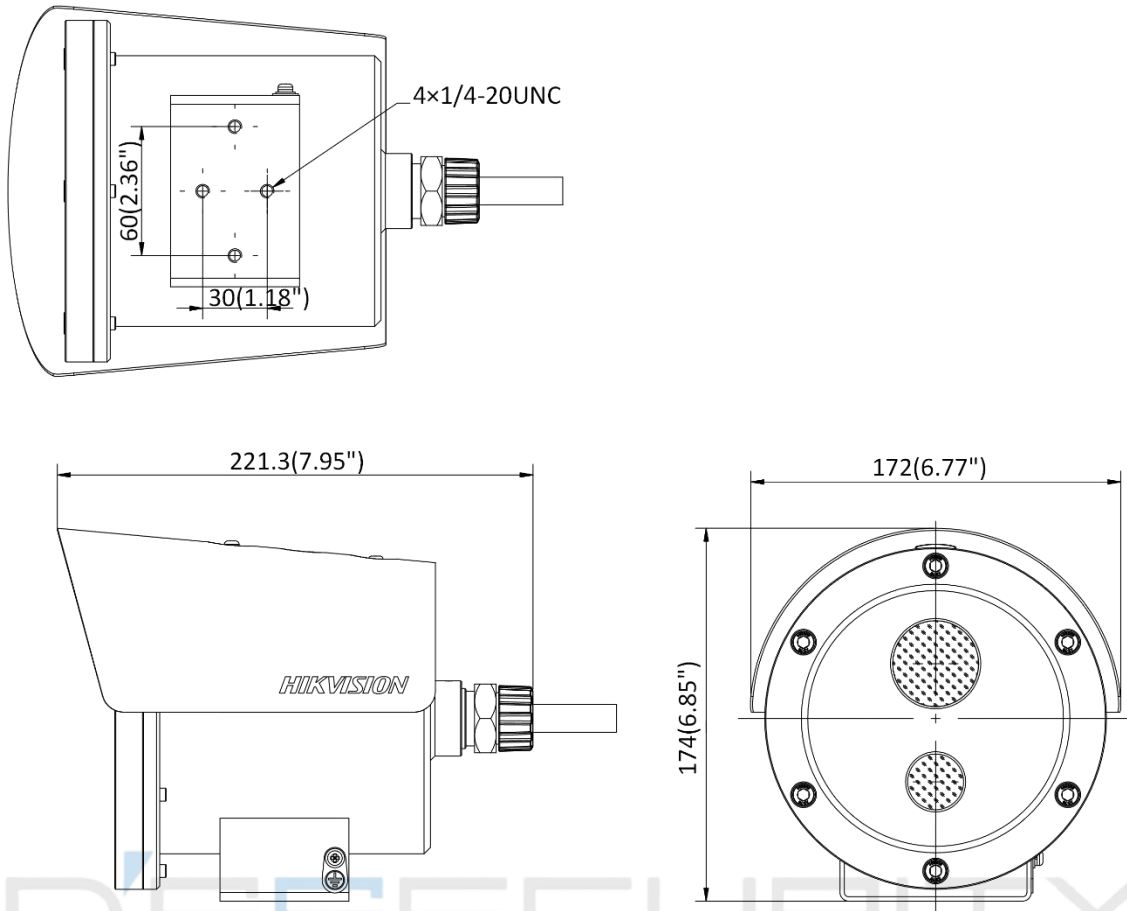

寸法

Unit: mm (inch)