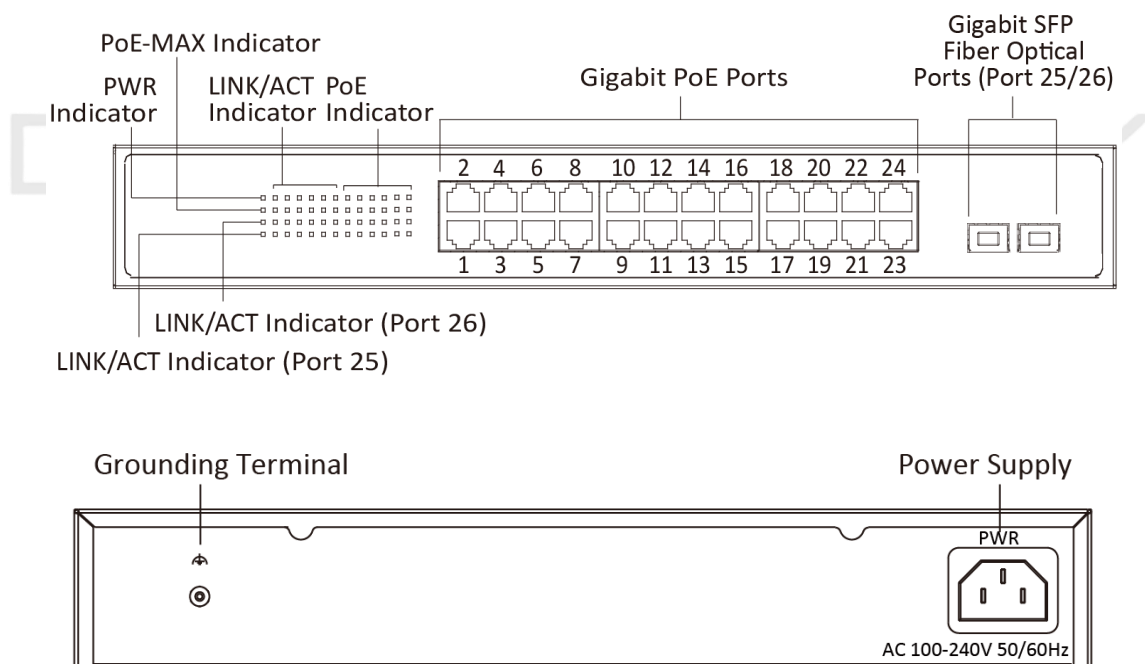

動作湿度	5%~95% (結露しないこと)
	相対湿度	5%~95% (結露しないこと)
	電源	AC100~240V、50/60Hz、最大6.5A
	最大消費電力	400W
	スリープ時消費電力	30W
承認	EMC	FCC (47 CFR Part 15, Subpart B); CE-EMC (EN 55032: 2015, EN IEC 61000-3-2: 2019, EN 61000-3-3: 2013+A1: 2019, EN 50130-4: 2011 +A1: 2014, EN 55035: 2017); IC (ICES-003: Issue 6); RCM (AS/NZS CISPR 32: 2015)
	安全性	UL (UL 60950-1); CB (IEC 60950-1:2005, AMD1:2009, AMD2:2013, IEC 62368-1: 2014 (Second Edition); CE-LVD (EN 60950-1: 2006 + A11: 2009 +A1: 2010+A12: 2011+A2: 2013, EN 62368-1: 2014+A11: 2017)
	環境性	CE-RoHS (2011/65/EU); WEEE (2012/19/EU); Reach (Regulation (EC) No.1907/2006)

インターフェース