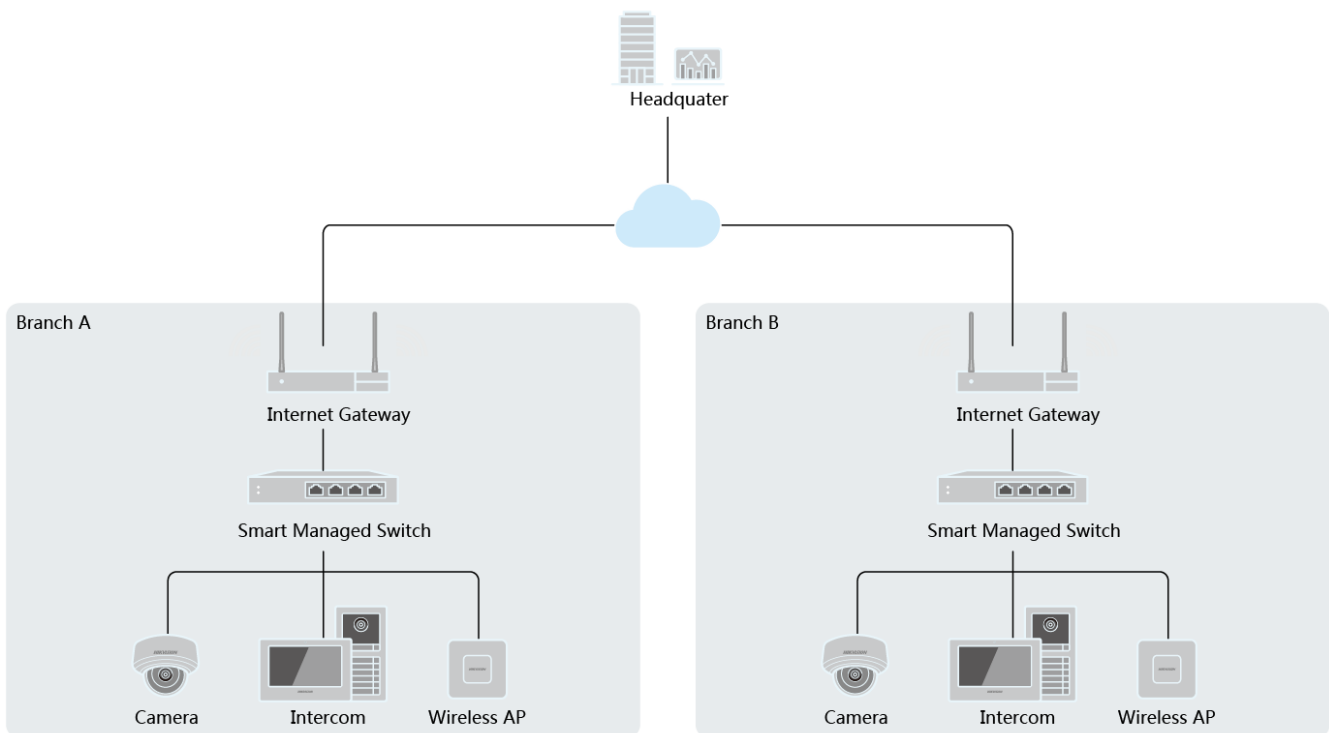

## (DS-S24G)DS-3E1526P-SI 24ポート PoE HUB

24ポート PoE HUBは、HIKVISIONが開発した管理・保守が容易なスイッチです。当社のソフトウェアプラットフォームにより、いつでもどこでも簡単にセキュリティシステムの導入、監視、拡張ができます。ネットワークポロジーの表示、ネットワーク状態の監視、デバイスアラームをリアルタイムで受信できるため、ネットワークの運用と保守のコストを大幅に削減することができます。

- 24個のギガビットPoEポート、2個のギガビット光ファイバーポート
- IEEE 802.3at/af規格のPoEポートを搭載
- ネットワークポロジー管理、アラームブッシュ、ネットワーク状態の監視
- PoEポート用6KVサージ保護
- AF/ATカメラは拡張モードで最大300mまで到達可能  
**※カメラ型番によって対応できる距離が異なります**
- PoEウォッチドッグにより、応答しないカメラを自動検出して再起動します。
- STP/RSTP、VLAN、リンク修正、SNMP、QoSなど様々なレイヤ2管理プロトコル

## 代表的な構成

Distributed by