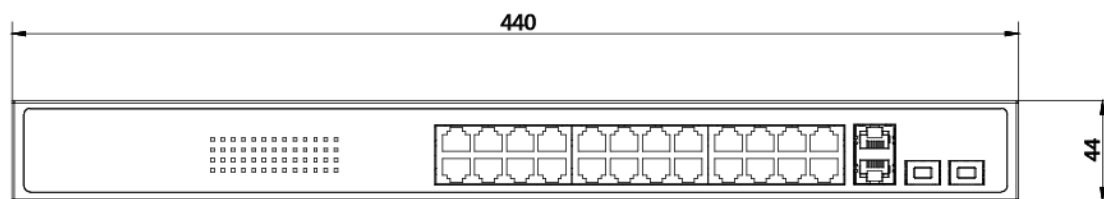

寸法 (mm)

D'SSECURITY