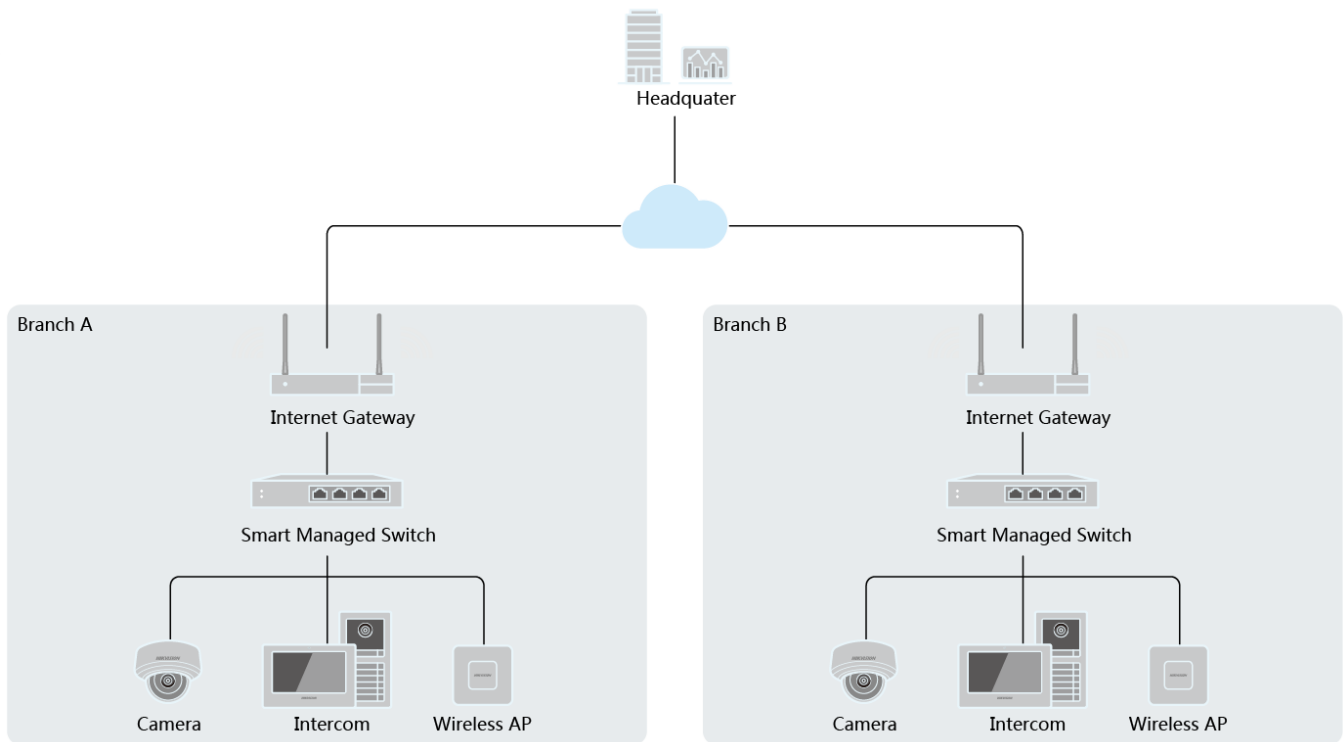

(DS-S16G)DS-3E1518P-SI 16ポート PoE HUB

16ポート PoE HUBは、HIKVISIONが開発した管理・保守が容易なスイッチです。当社のソフトウェアプラットフォームにより、いつでもどこでも簡単にセキュリティシステムの導入、監視、拡張ができます。ネットワークポロジータの表示、ネットワーク状態の監視、デバイスアラームをリアルタイムで受信できるため、ネットワークの運用と保守のコストを大幅に削減することができます。

- 16個のギガビットPoEポート、2個のギガビット光ファイバーポート
- IEEE 802.3at/af規格のPoEポートを搭載
- ネットワークポロジータ管理、アラームブッシュ、ネットワーク状態の監視
- PoEポート用6KVサージ保護
- AF/ATカメラは拡張モードで最大300mまで到達可能
※カメラ型番によって対応できる距離が異なります
- PoEウォッチドッグにより、応答しないカメラを自動検出して再起動します。
- STP/RSTP、VLAN、リンク修正、SNMP、QoSなど様々なレイヤ2管理プロトコル

インターフェース

寸法 (mm)

D'SSECURITY

代表的な構成

Distributed by

DISSECURITY

HIKVISION®

Headquarters