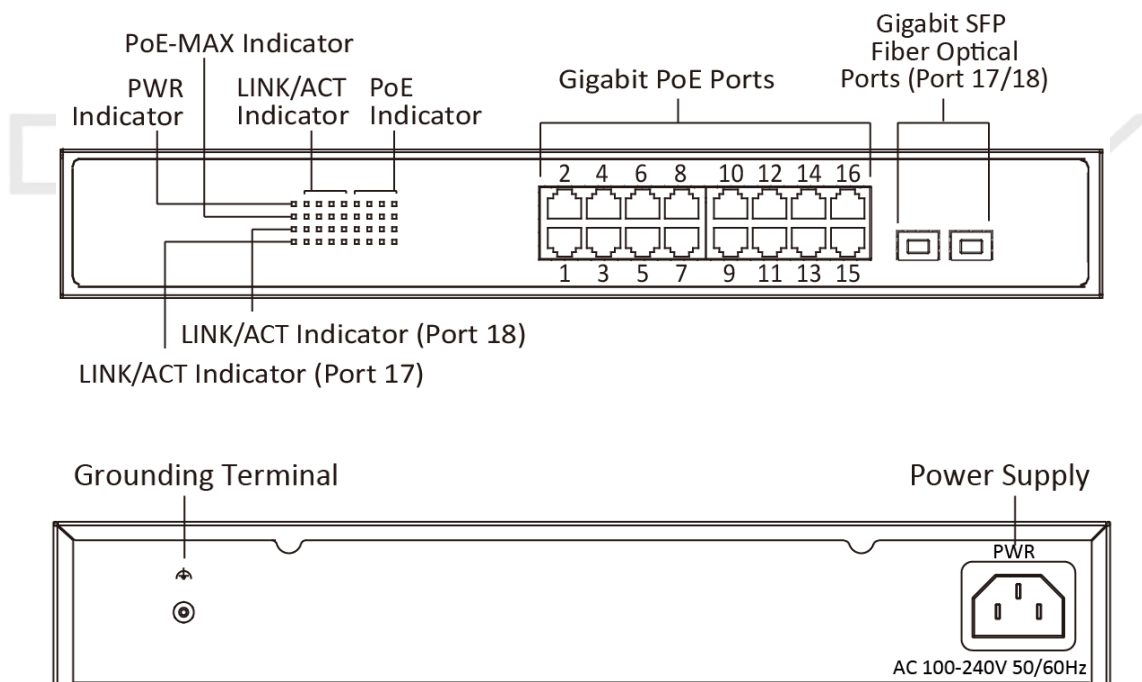

動作湿度	5%~95% (結露しないこと)
	相対湿度	5%~95% (結露しないこと)
	電源	AC100~240V、50/60Hz、最大4A、250W
	最大消費電力	250W
	スリープ時消費電力	25W
承認	EMC	FCC (47 CFR Part 15, Subpart B); CE-EMC (EN 55032: 2015, EN IEC 61000-3-2: 2019, EN 61000-3-3: 2013+A1: 2019, EN 50130-4: 2011 +A1: 2014, EN 55035: 2017); IC (ICES-003: Issue 6); RCM (AS/NZS CISPR 32: 2015)
	安全性	UL (UL 60950-1); CB (IEC 60950-1:2005, AMD1:2009, AMD2:2013, IEC 62368-1: 2014 (Second Edition); CE-LVD (EN 60950-1: 2006 + A11: 2009 +A1: 2010+A12: 2011+A2: 2013, EN 62368-1: 2014+A11: 2017)
	環境性	CE-RoHS (2011/65/EU); WEEE (2012/19/EU); Reach (Regulation (EC) No.1907/2006)

インターフェース