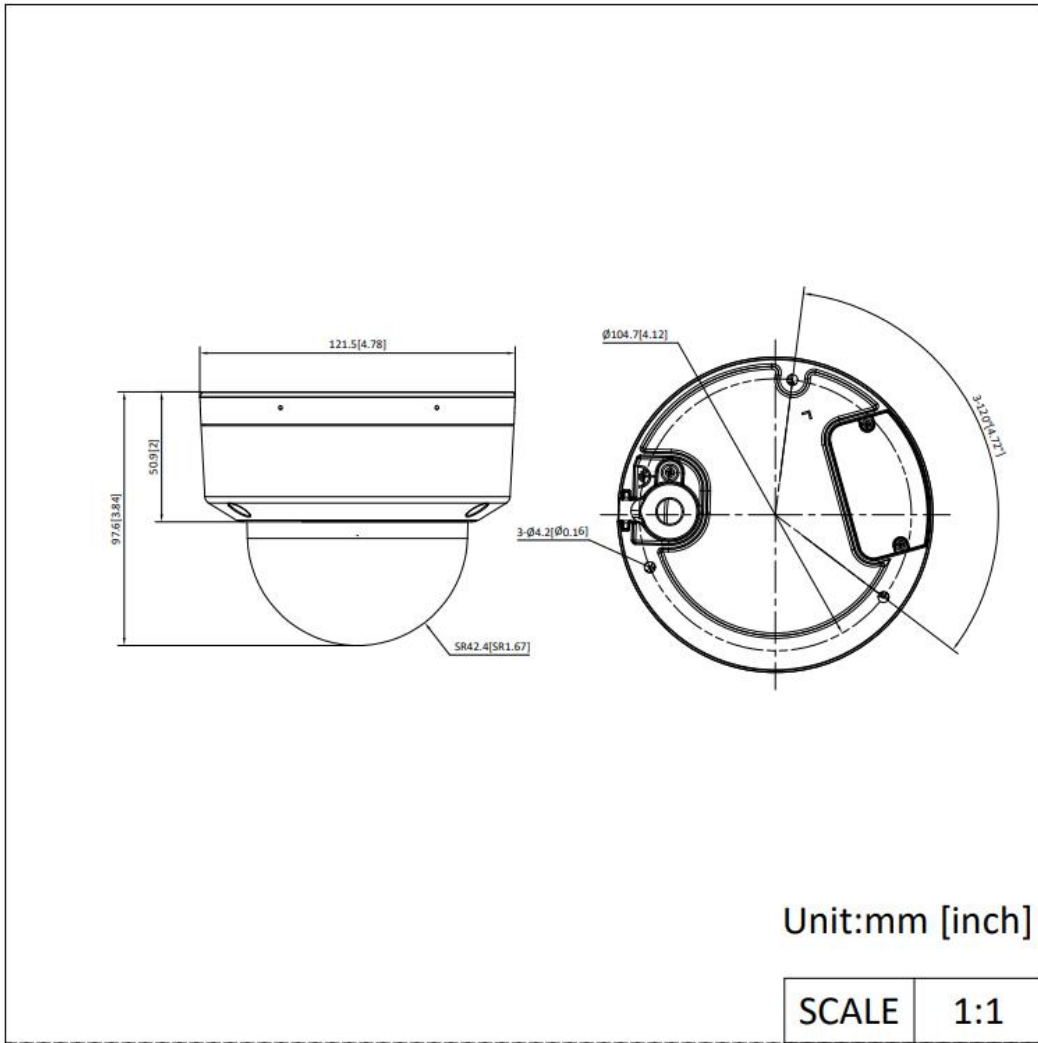

DS-2CE50DF3T-VPLSZE

2MP 電動VF スマートハイブリッドライト ColorVu ドームカメラ

- 2MP (1920×1080)の高解像度による高画質な映像
- F1.28の絞りにより、24時間365日のカラー映像を提供
- スマートハイブリッドライト搭載、柔軟な照明オプションでセキュリティを最適化
- 130dB true WDR技術により、強い逆光に対しても鮮明な映像
- 3D DNR技術により、クリーンでシャープな画像を実現
- 2.8～12mm 電動バリフォーカルレンズ
- 最大60mの白色光照射距離により、夜間でも明るい映像を提供
- 最大60mのIR照射距離により、夜間でも明るい映像を提供
- 同軸ケーブルによる高品質なオーディオ、内蔵マイク
- 防水・防塵(IP67)、耐衝撃(IK10)

仕様

カメラ	
イメージセンサー	2MP CMOS
最大解像度	1920 (H) × 1080 (V)
最低照度	0.0005Lux@(F1.28、AGC ON)、白色光使用時0Lux
デイ/ナイト	ICR
角度調整	パン: 0~355°、チルト: 0~75°、回転: 0~355°
信号システム	PAL/NTSC
シャッタースピード	PAL: 1/25秒~1/50,000秒、NTSC: 1/30秒~1/50,000秒
レンズ	
レンズタイプ	2.8~12mm 電動レンズ
焦点距離&画角	水平: 106° ~32°、垂直: 56° ~18°、対角: 127° ~37°
レンズマウント	Φ14
イルミネーター	
補助光タイプ	IR、白色光
補助光照射距離	IR: 最大60m、白色光: 最大60m
スマート補助光	対応
画像	
画像パラメータ切り替え	STD/HIGH-SAT/HIGH-LIGHT
画像設定	明るさ、コントラスト、シャープネス、バンディング防止、AGC
フレームレート	TVI: 1080p@30fps、1080p@25fps
デイ/ナイトモード	自動切替
WDR (ワイドダイナミックレンジ)	≥130dB
画像補正	WDR、BLC (逆光補正)、HLC (ハイライト補正)、グローバル、HLS
プライバシーマスク	4プログラム対応
ノイズリダクション	3D DNR
ホワイトバランス	自動、手動
インターフェース	
ビデオ出力	1HD アナログ出力
アラーム	点灯アラーム (白色光)
内蔵マイク	対応
イベント	
動体検知	4エリア対応
全般	
電源	DC12VDC±25%/PoC.at、最大7.4W *1台のカメラにつき、電源アダプター1個の使用を推奨いたします。
材質	金属
寸法	Ø121.5 × 97.6mm (Ø4.78" × 3.84")
重量	約570g (1.26lb.)
動作環境	-40°C~60°C (-40°F~140°F)、湿度: 90%以下 (結露しないこと)
通信	HIKVISION-C
言語	英語
承認	
保護等級	防水・防塵IP67、耐衝撃IK10

寸法

**金具
オプション**

DS-1272ZJ-120 壁面取付金具	DS-1272ZJ-120B 壁面取付金具	DS-1271ZJ-120 天吊り金具	DS-1275ZJ-SUS ポール取付金具	DS-1276ZJ-SUS コーナー金具
				
				
DS-1280ZJ-DM46 ジャンクションボックス	DS-2280ZJ-WA120 ジャンクションボックス	DS-2210ZJ-WA-120 天吊り金具	DS-2200ZJ-WA-120 壁面取付金具	DS-2200ZJ-WAJ-120 壁面取付金具
				
				