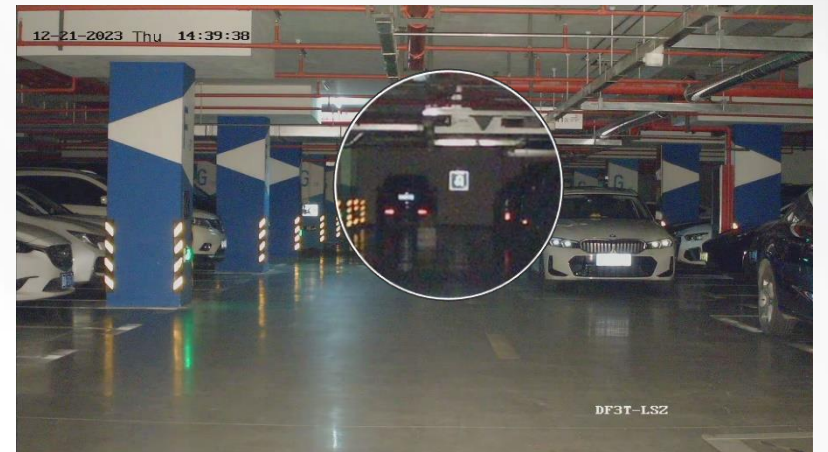

DS-2CE19DF3T-LSZE

- 2.8 mm to 12 mm 電動バリフォーカルレンズ
- IR: 最大60 m 白色光: 最大60 m
- 防水・防塵 (IP67)

Super Confocal Lens

App Remote Control

W

T

バリフォーカル効果映像

製品のアップグレード