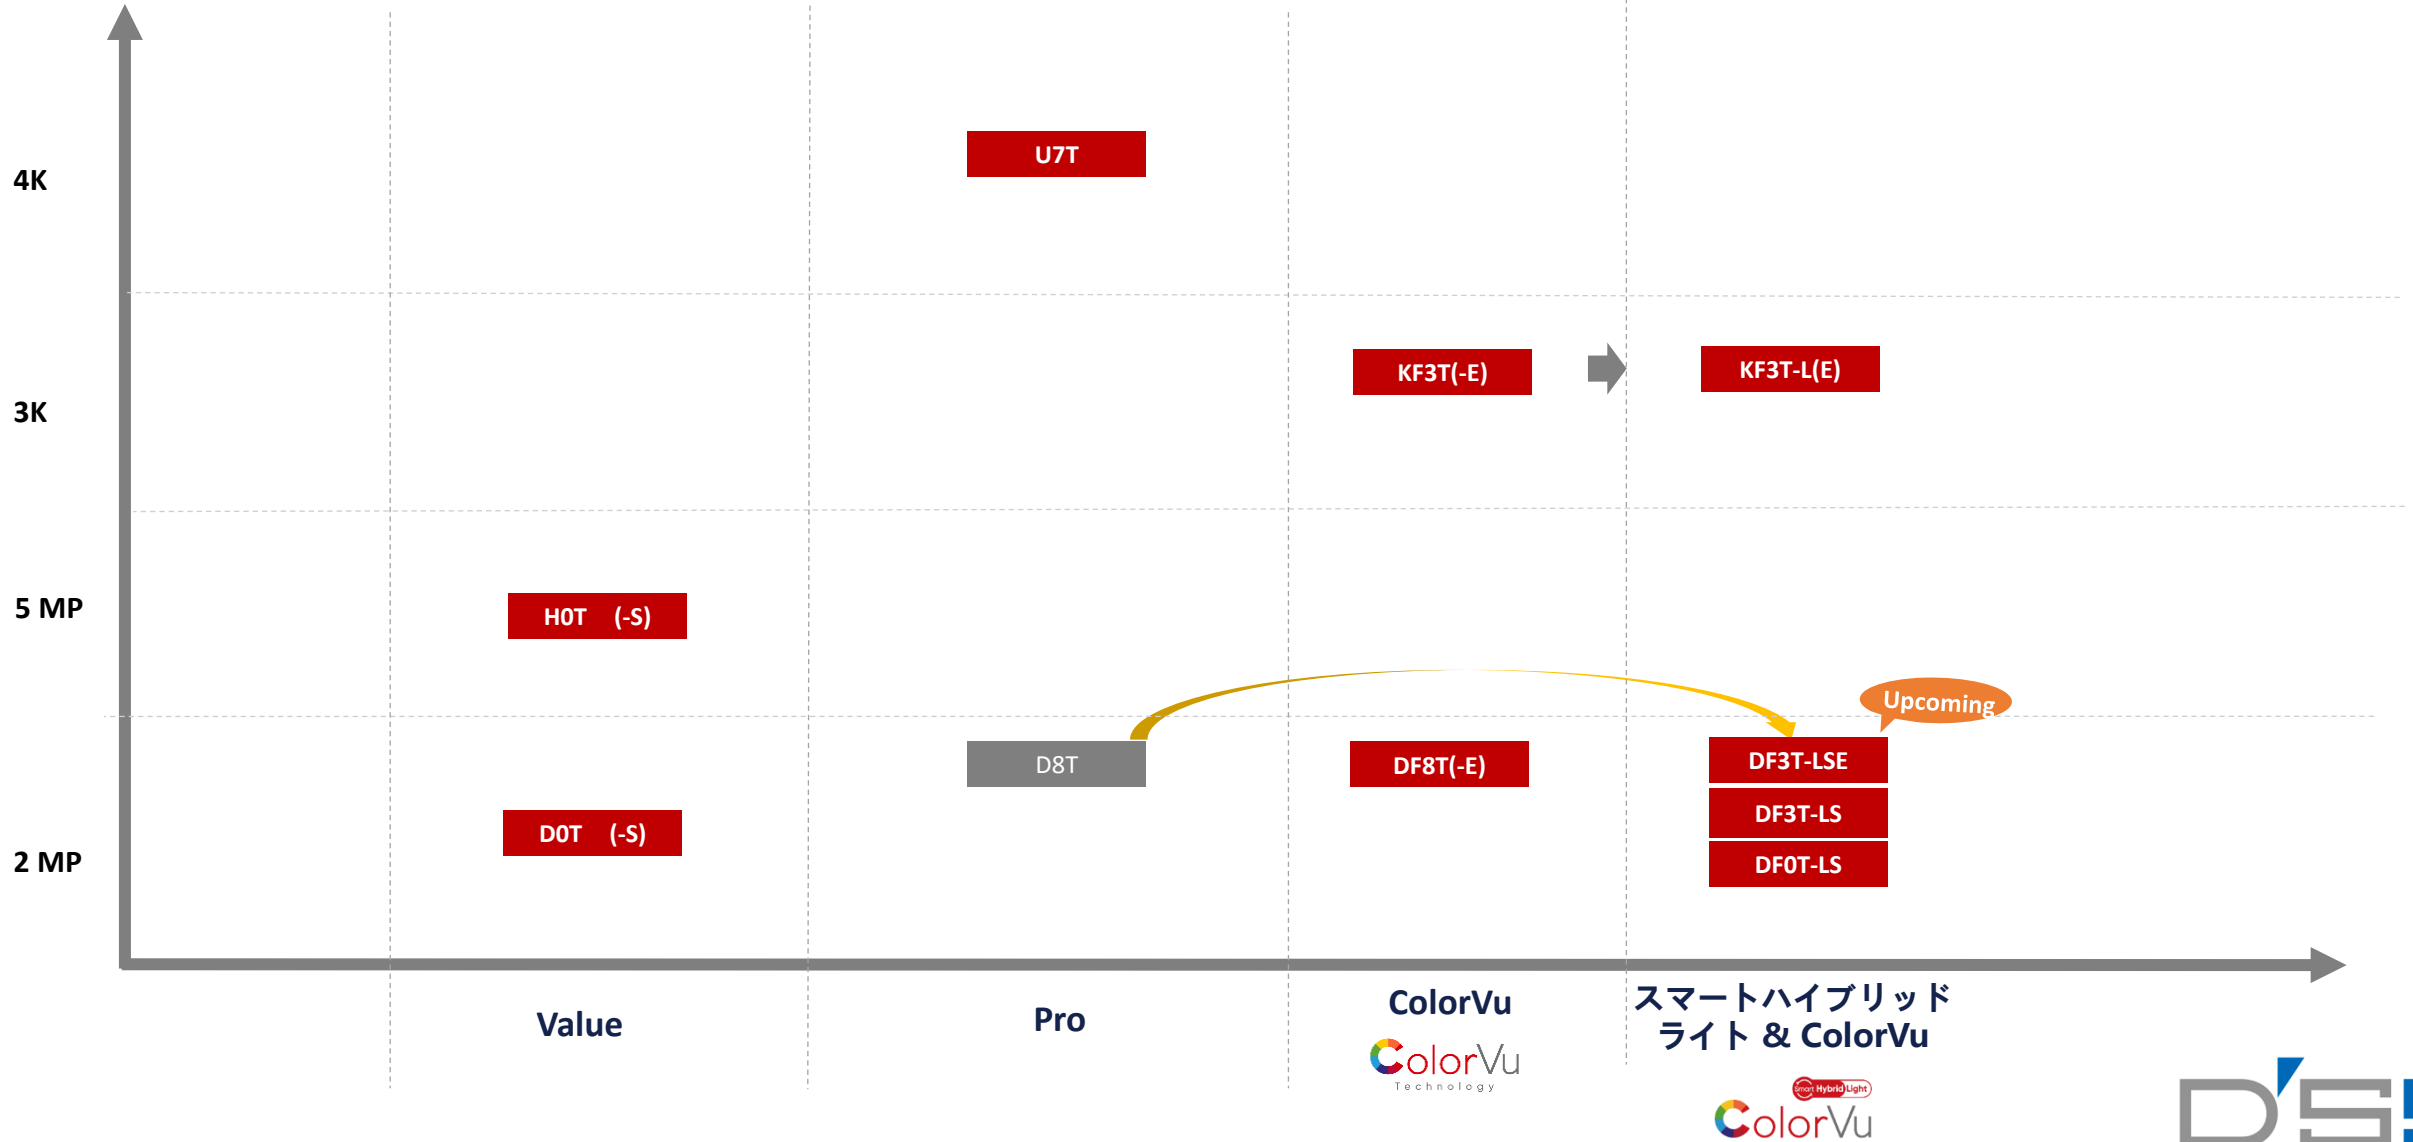

製品一覧 - Turbo HD

高推奨シリーズ

EOLプラン