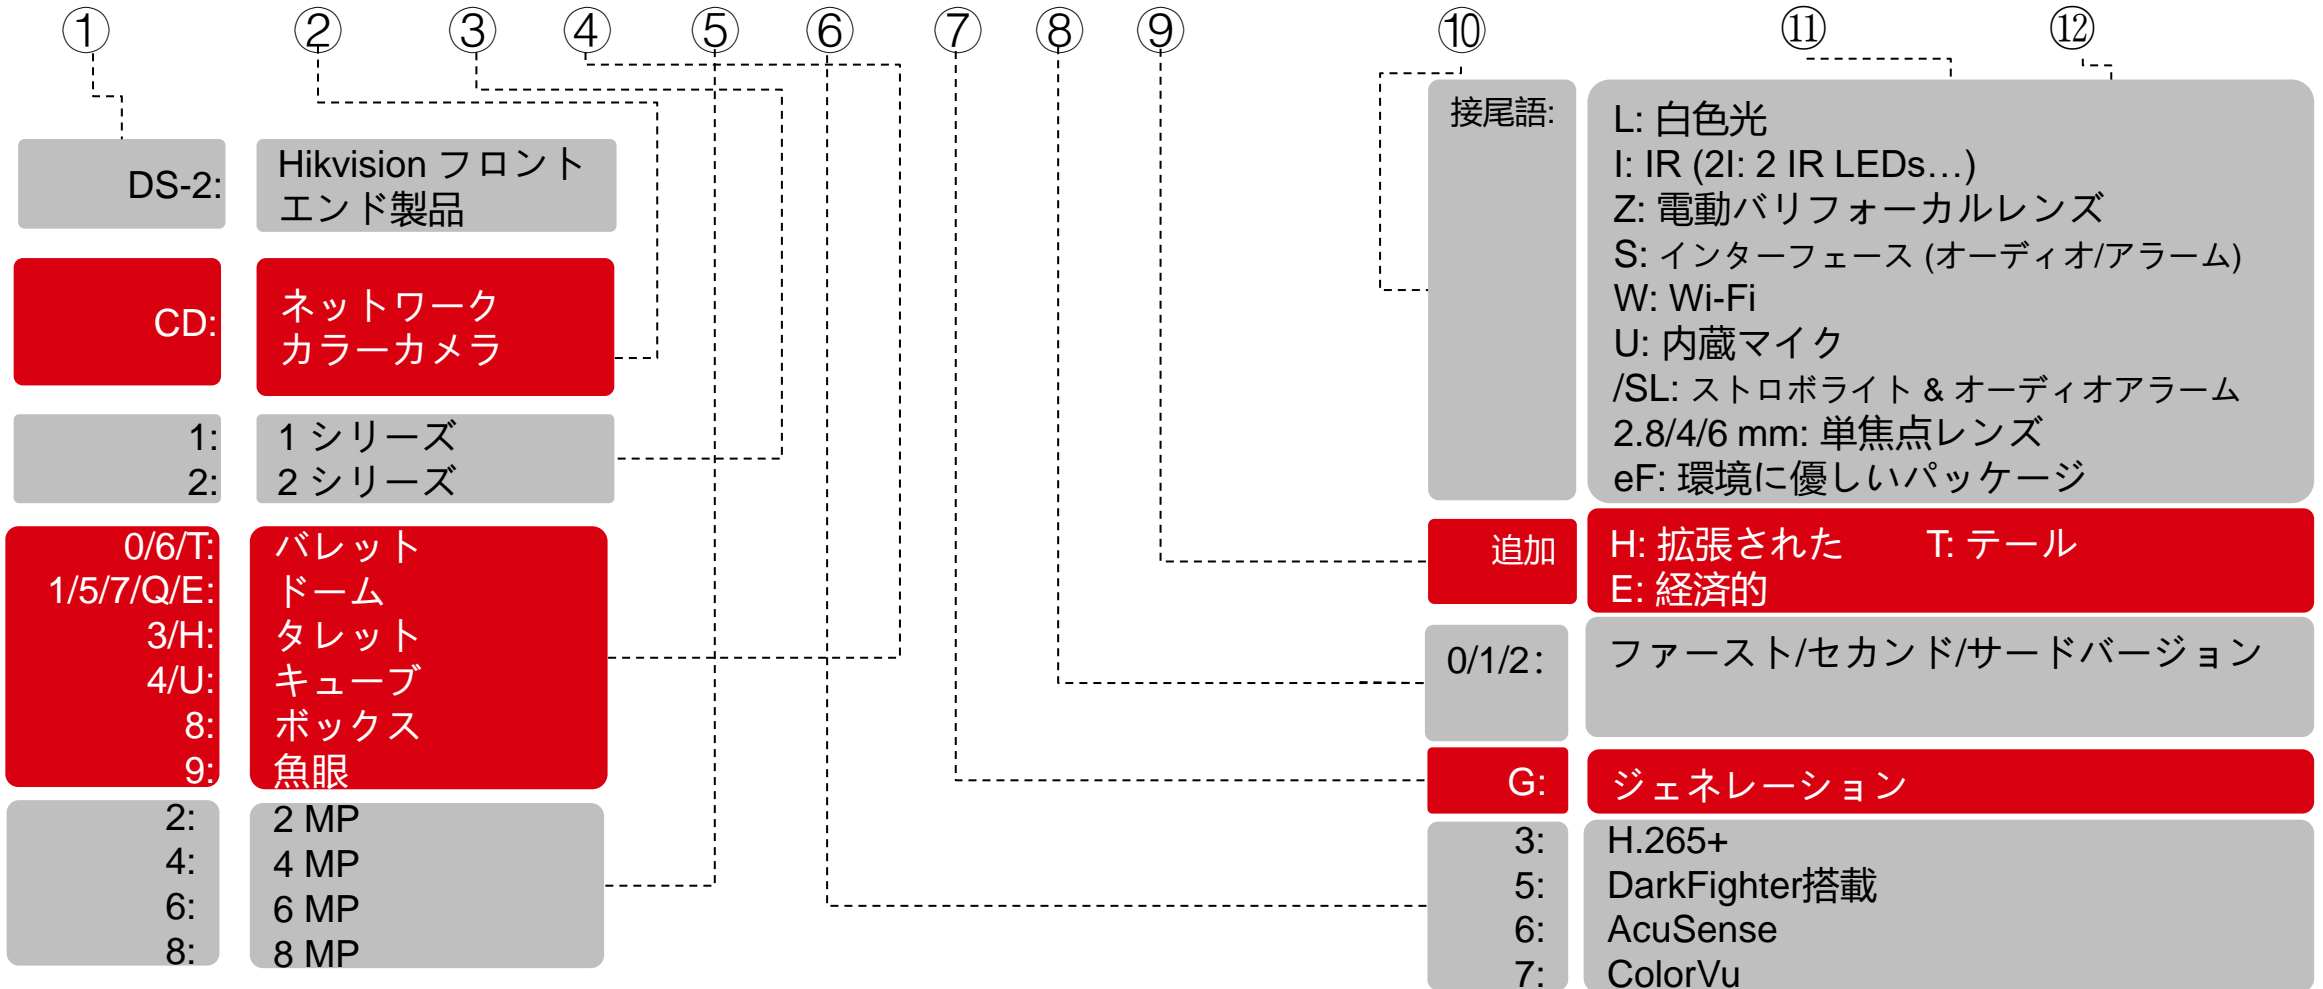

高推奨シリーズ

EOLプラン

EOL

型番の意味 - IPC

DS-2 CD 2 3 8 7 G 2 H - LISU/SL (2.8 mm) (eF)

タイプD ネットワークカメラの製品マップ

Smart Hybrid Light
ColorVu + AcuSense
Technology

EasyIP 1.0+