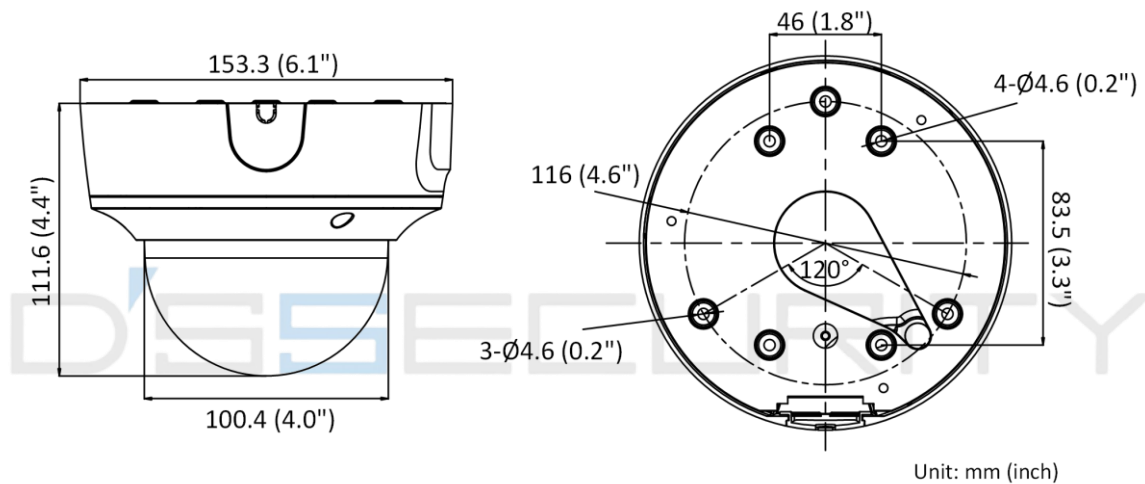

電源	DC12V±25%、逆極性保護、PoE: 802.3af、クラス3
消費電力	DC12V、0.88A、最大10.5W PoE: (802.3af、36~57V)、0.35~0.22A、最大12.5W
電源インターフェース	Ø5.5mm同軸電源プラグ
材質	上部カバー、本体: 金属 バブル: プラスチック
寸法	Ø153.3×111.6mm (Ø6.1"×4.4")
重量	約880g (1.9lb.)
<b>承認</b>	
EMC	FCC (47 CFR Part 15, Subpart B); CE-EMC (EN 55032: 2015, EN 61000-3-2: 2014, EN 61000-3-3: 2013, EN 50130-4: 2011 +A1: 2014); RCM (AS/NZS CISPR 32: 2015); IC (ICES-003: Issue 6, 2016); KC (KN 32: 2015, KN 35: 2015)
安全性	UL (UL 60950-1); CB (IEC 60950-1:2005 + Am 1:2009 + Am 2:2013); CE-LVD (EN 60950-1:2005 + Am 1:2009 + Am 2:2013); BIS (IS 13252(Part 1):2010+A1:2013+A2:2015)
環境性	CE-RoHS (2011/65/EU); WEEE (2012/19/EU); Reach (Regulation (EC) No 1907/2006)
保護等級	防水・防塵IP67 (IEC 60529-2013)、耐衝撃IK10 (IEC 62262:2002)

## 寸法