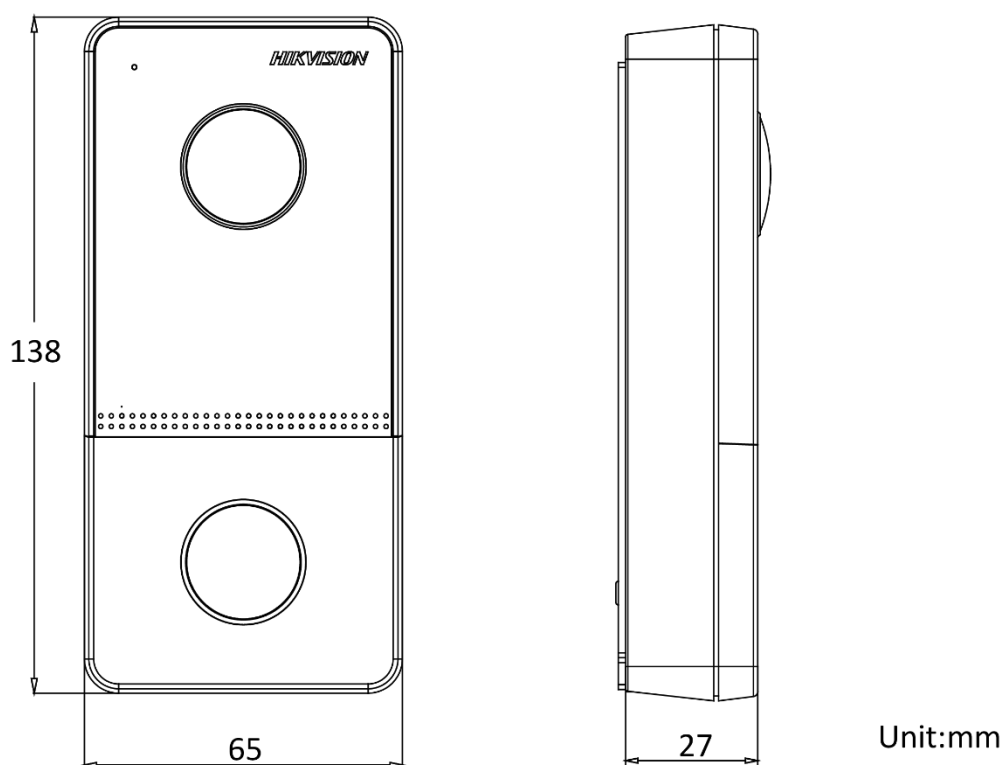

寸法

金具
オプション

DS-KAW50-1 50W 12V 電源アダプター	DS-KABV6113-RS ヴァイラドアステーション レインシェード	DS-KAW50-1N 50W 12V 電源アダプター

Headquarters

No.555 Qianmo Road, Binjiang District,
Hangzhou 310051, China
T +86-571-8807-5998
www.hikvision.com

Follow us on social media to get the latest product and solution information.