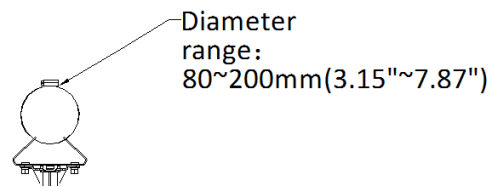

金具
オプション

DS-1602ZJ-Corner コーナー金具	DS-1661ZJ 天吊り金具	DS-1602ZJ-Pole ポール取付金具

Headquarters

No.555 Qianmo Road, Binjiang District,
Hangzhou 310051, China
T +86-571-8807-5998
www.hikvision.com

Follow us on social media to get the latest product and solution information.