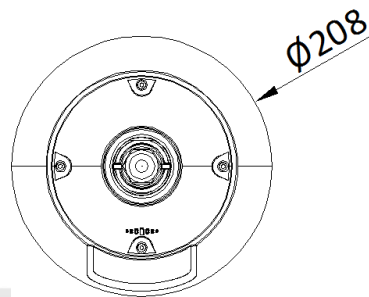

寸法

Unit:mm

金具
オプション

DSSECURITY

DS-1661ZJ 天吊り金具	DS-1602ZJ-Corner コーナー金具	DS-1602ZJ-Pole ポール取付金具

Headquarters

No.555 Qianmo Road, Binjiang District,
Hangzhou 310051, China
T +86-571-8807-5998
www.hikvision.com

Follow us on social media to get the latest product and solution information.