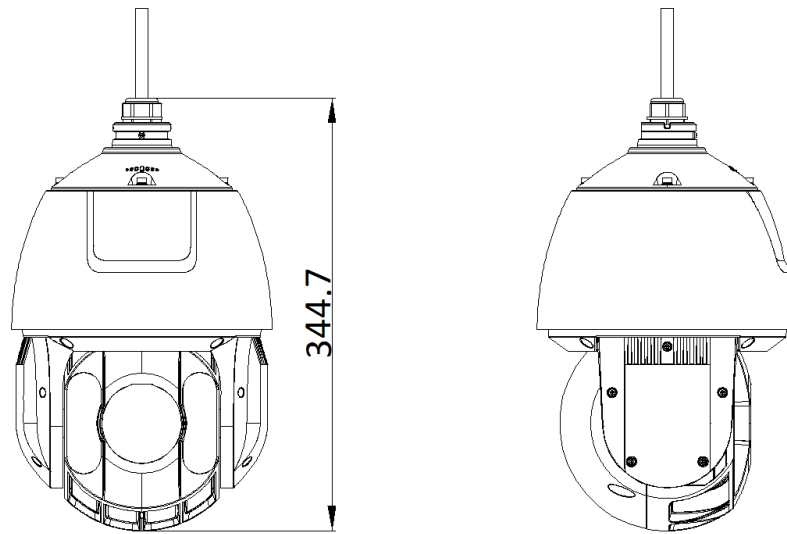

寸法

Unit:mm

金具
オプション

DSSECURITY

DS-1661ZJ 天吊り金具	DS-1602ZJ-Corner コーナー金具	DS-1602ZJ-Pole ポール取付金具

Headquarters

No.555 Qianmo Road, Binjiang District,
Hangzhou 310051, China
T +86-571-8807-5998
www.hikvision.com

Follow us on social media to get the latest product and solution information.