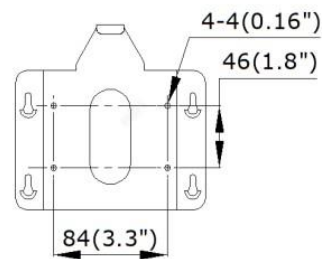

寸法

Embedded

Indoor

Bore Size

224 ±2 (8.8")

Unit: mm (inch)

金具
オプション

Distributed by