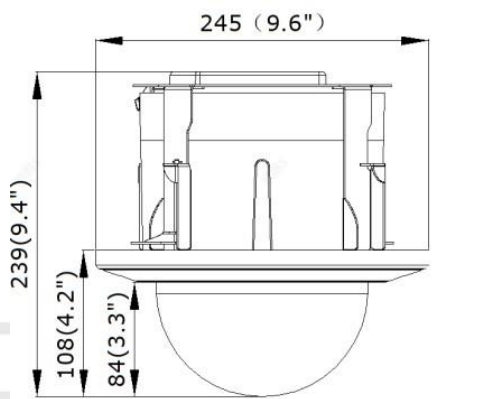

寸法

Embedded

Indoor

Bore Size

224 ±2 (8.8")

Unit: mm (inch)

金具
オプション

Distributed by