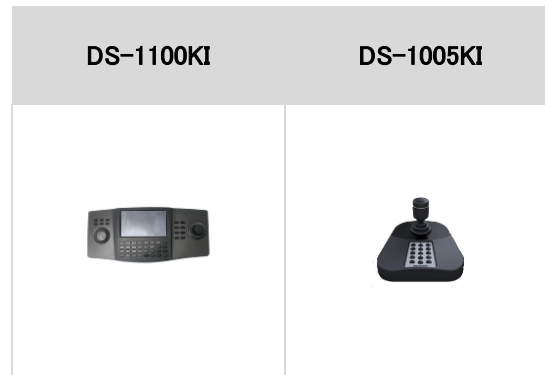

寸法

Embedded

Indoor

Bore Size

224 ±2 (8.8")

Unit: mm (inch)

金具
オプション

Distributed by