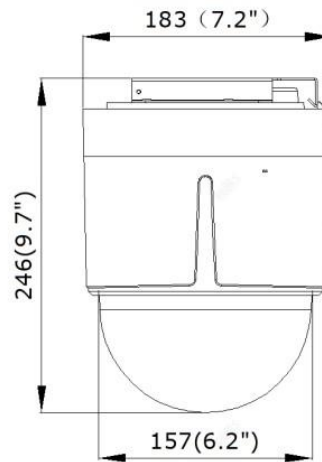

寸法

Embedded

Indoor

Bore Size

224 ±2 (8.8")

Unit: mm (inch)

金具
オプション

Distributed by