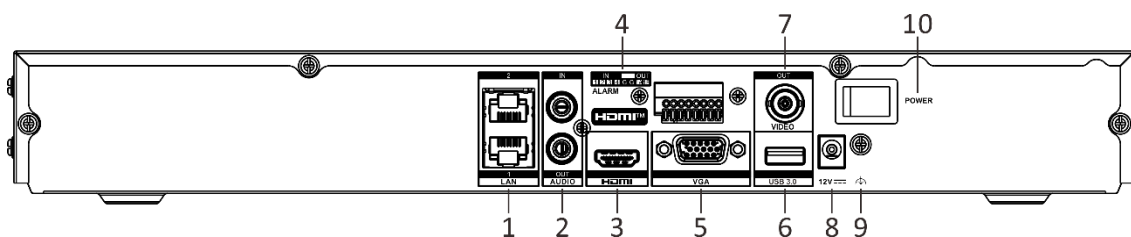

インターフェース

番号	名称	番号	名称
1	LAN1/2インターフェース	6	USB 3.0インターフェース
2	オーディオ入力/出力	7	CVBSビデオ出力
3	HDMIインターフェース	8	電源
4	アラーム入力/出力	9	GND
5	VGA出力	10	電源スイッチ

D'SSECURITY

Headquarters

No.555 Qianmo Road, Binjiang District,
Hangzhou 310051, China
T +86-571-8807-5998
www.hikvision.com

Follow us on social media to get the latest product and solution information.

Hikvision

HikvisionHQ

HikvisionHQ

Hikvision_Global

Hikvision
Corporate Channel

hikvisionhq