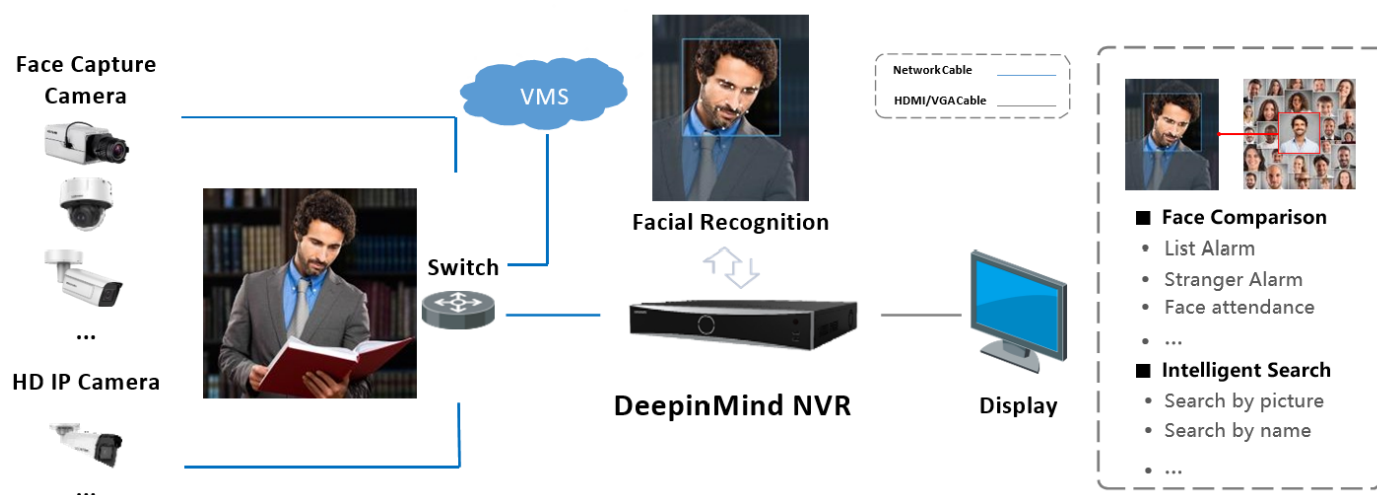

保存と再生

- HDD接続用SATAインターフェース2つ搭載
- 最大16ch同時再生

スマート&POS機能

- 複数のVCA (ビデオコンテンツ分析)イベント対応
- VCA検知 (動体、ラインクロス、侵入など)、ヒートマップ、ANPR (自動ナンバープレート認識)、人数カウントなどの特別なカメラスマート機能設定可能
- ライブビューと再生時のPOS情報のオーバーレイ、POSTリガー録画とアラーム

ネットワーク&イーサネットアクセス

- 10M/100M/1000M 自己適応型イーサネットインターフェース2つ搭載
- Hik-ConnectとDDNS (Dynamic DNS)による容易なネットワーク管理
- スムースストリーミング技術
- 非プラグインによるWebアクセス対応

代表的な用途

顔認識と顔写真の比較

カメラで撮影した顔写真をモデリングして分析。顔写真ライブラリによるブラックリストアラーム、見知らぬ人に対するアラームを実現。写真と名前の特徴からターゲットを検索

境界保護

ディープラーニングアルゴリズムを採用し、木の枝、葉、影、光、車、小動物などによって引き起こされる誤警報を効果的に低減。

ビデオ構造化

ライブ映像から顔写真、人体、車両の特徴を抽出し、人や車両の追跡・検索に利用

D'SSECURITY

仕様

知的分析	
NVR	顔認識、境界保護、ビデオ構造化、建物からの物体投擲
カメラ	顔認識、境界保護、ビデオ構造化、建物からの物体投擲、動体検知2.0、ANPR (自動ナンバープレート認識)、人物カウント、VCA
エンジン	知的なアルゴリズムを実行可能であり、モードの調整が可能なエンジンを1つ搭載
顔認証	
顔検出と分析	顔写真比較、顔キャプチャ、顔写真検索
顔写真ライブラリ	最大16の顔写真ライブラリ、リストライブラリで最大100,000の顔写真、他人によるライブラリで最大10,000の顔写真、顔キャプチャで最大5,000,000の顔写真 (各写真≤4MB、総容量≤20GB)
顔写真比較 (カメラから撮影)	16ch、比較速度: 1秒当たり24枚の写真
顔の検出、分析パフォーマンス	8ch 2MP、最大8MP
境界保護	
NVR	12ch 2MP、最大8MP
カメラ	全チャンネル
ビデオ構造化	
構造化分析	6ch 2MP、最大8MP
顔写真ライブラリ	最大32の顔写真ライブラリ、リストライブラリで最大100,000の顔写真、他人によるライブラリで最大10,000の顔写真、顔キャプチャで最大500,000の顔写真 (各写真≤4MB、総容量≤20GB)
顔写真比較	8ch、比較速度: 1枚につき16枚の写真
建物からの物体投擲	
NVR	8ch 2MP、最大8MP
カメラ	全チャンネル
ANPR (自動ナンバープレート認識)	
カメラ	全チャンネル
プレート属性	車両ブランド、ボディカラー、車種
車両属性	プレートナンバー、プレートカラー、プレートの種類
ビデオ&オーディオ	
IPビデオ入力	16ch 最大解像度: 32MP *: ウルトラHD解像度モード有効後、NVRは最大8ch32MP/24MPのIPビデオ入力対応
受信帯域幅	256Mbps
送信帯域幅	256Mbps
HDMI1出力	8K (7680 × 4320)/30Hz、4K (3840 × 2160)/60Hz、4K (3840 × 2160)/30Hz、2K (2560 × 1440)/60Hz、1920 × 1080/60Hz、1600 × 1200/60Hz、1280 × 1024/60Hz、1280 × 720/60Hz、1024 × 768/60Hz
VGA出力	1920 × 1080/60Hz、1280 × 1024/60Hz、1280 × 720/60Hz、1024 × 768/60Hz
ビデオ出力モード	HDMI/VGA独立出力
CVBS出力	1ch、BNC (1.0Vp-p、75 Ω)、解像度: PAL: 704 × 576、NTSC: 704 × 480
オーディオ出力	1ch、RCA (線形、1K Ω)
双方向音声	1ch、RCA (2.0Vp-p、1K Ω)
デコード	
デコードフォーマット	H.265/H.265+/H.264/H.264+
デコード性能	2ch@32MP (30fps)/2ch@24MP (30fps)/4ch@12MP (20fps)/8ch@8MP (25fps)/16ch@4MP (30fps)
同時再生	16ch