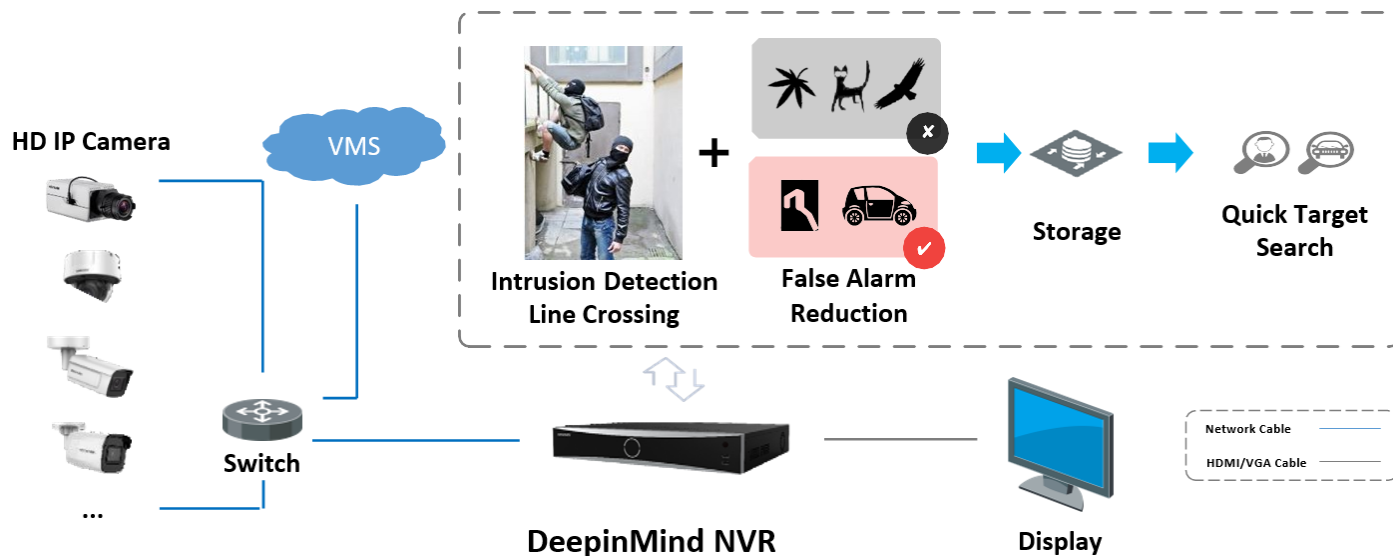

保存と再生

- HDD接続用SATAインターフェース2つ搭載
- 最大16ch同時再生

スマート&POS機能

- 複数のVCA (ビデオコンテンツ分析)イベント対応
- VCA検知 (動体、ラインクロス、侵入など)、ヒートマップ、ANPR (自動ナンバープレート認識)、人数カウントなどの特別なカメラスマート機能設定可能
- ライブビューと再生時のPOS情報のオーバーレイ、POSTリガー録画とアラーム

ネットワーク&イーサネットアクセス

- 10M/100M/1000M 自己適応型イーサネットインターフェース2つ搭載
- Hik-ConnectとDDNS (Dynamic DNS)による容易なネットワーク管理
- スムースストリーミング技術
- 非プラグインによるWebアクセス対応

代表的な用途

顔認識と顔写真の比較

カメラで撮影した顔写真をモデリングして分析。顔写真ライブラリによるブラックリストアラーム、見知らぬ人に対するアラームを実現。写真と名前の特徴からターゲットを検索

境界保護

ディープラーニングアルゴリズムを採用し、木の枝、葉、影、光、車、小動物などによって引き起こされる誤警報を効果的に低減。

ビデオ構造化

ライブ映像から顔写真、人体、車両の特徴を抽出し、人や車両の追跡・検索に利用

D'SSECURITY

仕様

知的分析	
NVR	顔認識、境界保護、ビデオ構造化、建物からの物体投擲
カメラ	顔認識、境界保護、ビデオ構造化、建物からの物体投擲、動体検知2.0、ANPR (自動ナンバープレート認識)、人物カウント、VCA
エンジン	知的なアルゴリズムを実行可能であり、モードの調整が可能なエンジンを1つ搭載
顔認証	
顔検出と分析	顔写真比較、顔キャプチャ、顔写真検索
顔写真ライブラリ	最大16の顔写真ライブラリ、リストライブラリで最大100,000の顔写真、他人によるライブラリで最大10,000の顔写真、顔キャプチャで最大5,000,000の顔写真 (各写真≤4MB、総容量≤20GB)
顔写真比較 (カメラから撮影)	16ch、比較速度: 1秒当たり24枚の写真
顔の検出、分析パフォーマンス	8ch 2MP、最大8MP
境界保護	
NVR	12ch 2MP、最大8MP
カメラ	全チャンネル
ビデオ構造化	
構造化分析	6ch 2MP、最大8MP
顔写真ライブラリ	最大32の顔写真ライブラリ、リストライブラリで最大100,000の顔写真、他人によるライブラリで最大10,000の顔写真、顔キャプチャで最大500,000の顔写真 (各写真≤4MB、総容量≤20GB)
顔写真比較	8ch、比較速度: 1枚につき16枚の写真
建物からの物体投擲	
NVR	8ch 2MP、最大8MP
カメラ	全チャンネル
ANPR (自動ナンバープレート認識)	
カメラ	全チャンネル
プレート属性	車両ブランド、ボディカラー、車種
車両属性	プレートナンバー、プレートカラー、プレートの種類
ビデオ&オーディオ	
IPビデオ入力	16ch 最大解像度: 32MP *: ウルトラHD解像度モード有効後、NVRは最大8ch32MP/24MPのIPビデオ入力対応
受信帯域幅	256Mbps
送信帯域幅	256Mbps
HDMI1出力	8K (7680 × 4320)/30Hz、4K (3840 × 2160)/60Hz、4K (3840 × 2160)/30Hz、2K (2560 × 1440)/60Hz、1920 × 1080/60Hz、1600 × 1200/60Hz、1280 × 1024/60Hz、1280 × 720/60Hz、1024 × 768/60Hz
VGA出力	1920 × 1080/60Hz、1280 × 1024/60Hz、1280 × 720/60Hz、1024 × 768/60Hz
ビデオ出力モード	HDMI/VGA独立出力
CVBS出力	1ch、BNC (1.0Vp-p、75 Ω)、解像度: PAL: 704 × 576、NTSC: 704 × 480
オーディオ出力	1ch、RCA (線形、1K Ω)
双方向音声	1ch、RCA (2.0Vp-p、1K Ω)
デコード	
デコードフォーマット	H.265/H.265+/H.264/H.264+
デコード性能	2ch@32MP (30fps)/2ch@24MP (30fps)/4ch@12MP (20fps)/8ch@8MP (25fps)/16ch@4MP (30fps)
同時再生	16ch