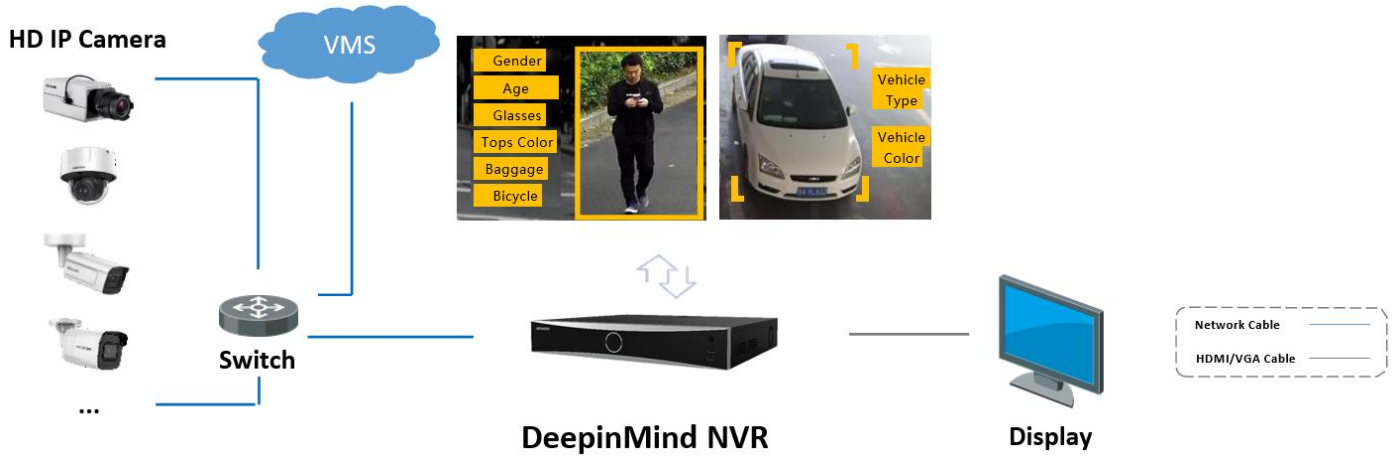

保存と再生

- HDD接続用SATAインターフェース2つ搭載
- 最大16ch同時再生

スマート&POS機能

- 複数のVCA (ビデオコンテンツ分析)イベント対応
- VCA検知 (動体、ラインクロス、侵入など)、ヒートマップ、ANPR (自動ナンバープレート認識)、人数カウントなどの特別なカメラスマート機能設定可能
- ライブビューと再生時のPOS情報のオーバーレイ、POSTリガー録画とアラーム

ネットワーク&イーサネットアクセス

- 10M/100M/1000M 自己適応型イーサネットインターフェース2つ搭載
- Hik-ConnectとDDNS (Dynamic DNS)による容易なネットワーク管理
- スムースストリーミング技術
- 非プラグインによるWebアクセス対応

代表的な用途

顔認識と顔写真の比較

カメラで撮影した顔写真をモデリングして分析。顔写真ライブラリによるブラックリストアラーム、見知らぬ人に対するアラームを実現。写真と名前の特徴からターゲットを検索

境界保護

ディープラーニングアルゴリズムを採用し、木の枝、葉、影、光、車、小動物などによって引き起こされる誤警報を効果的に低減。

ビデオ構造化

ライブ映像から顔写真、人体、車両の特徴を抽出し、人や車両の追跡・検索に利用

D'SSECURITY

仕様

知的分析	
NVR	顔認識、境界保護、ビデオ構造化、建物からの物体投擲
カメラ	顔認識、境界保護、ビデオ構造化、建物からの物体投擲、動体検知2.0、ANPR (自動ナンバープレート認識)、人物カウント、VCA
エンジン	知的なアルゴリズムを実行可能であり、モードの調整が可能なエンジンを1つ搭載
顔認証	
顔検出と分析	顔写真比較、顔キャプチャ、顔写真検索
顔写真ライブラリ	最大16の顔写真ライブラリ、リストライブラリで最大100,000の顔写真、他人によるライブラリで最大10,000の顔写真、顔キャプチャで最大5,000,000の顔写真 (各写真≤4MB、総容量≤20GB)
顔写真比較 (カメラから撮影)	16ch、比較速度: 1秒当たり24枚の写真
顔の検出、分析パフォーマンス	8ch 2MP、最大8MP
境界保護	
NVR	12ch 2MP、最大8MP
カメラ	全チャンネル
ビデオ構造化	
構造化分析	6ch 2MP、最大8MP
顔写真ライブラリ	最大32の顔写真ライブラリ、リストライブラリで最大100,000の顔写真、他人によるライブラリで最大10,000の顔写真、顔キャプチャで最大500,000の顔写真 (各写真≤4MB、総容量≤20GB)
顔写真比較	8ch、比較速度: 1枚につき16枚の写真
建物からの物体投擲	
NVR	8ch 2MP、最大8MP
カメラ	全チャンネル
ANPR (自動ナンバープレート認識)	
カメラ	全チャンネル
プレート属性	車両ブランド、ボディカラー、車種
車両属性	プレートナンバー、プレートカラー、プレートの種類
ビデオ&オーディオ	
IPビデオ入力	16ch 最大解像度: 32MP *: ウルトラHD解像度モード有効後、NVRは最大8ch32MP/24MPのIPビデオ入力対応
受信帯域幅	256Mbps
送信帯域幅	256Mbps
HDMI1出力	8K (7680 × 4320)/30Hz、4K (3840 × 2160)/60Hz、4K (3840 × 2160)/30Hz、2K (2560 × 1440)/60Hz、1920 × 1080/60Hz、1600 × 1200/60Hz、1280 × 1024/60Hz、1280 × 720/60Hz、1024 × 768/60Hz
VGA出力	1920 × 1080/60Hz、1280 × 1024/60Hz、1280 × 720/60Hz、1024 × 768/60Hz
ビデオ出力モード	HDMI/VGA独立出力
CVBS出力	1ch、BNC (1.0Vp-p、75 Ω)、解像度: PAL: 704 × 576、NTSC: 704 × 480
オーディオ出力	1ch、RCA (線形、1K Ω)
双方向音声	1ch、RCA (2.0Vp-p、1K Ω)
デコード	
デコードフォーマット	H.265/H.265+/H.264/H.264+
デコード性能	2ch@32MP (30fps)/2ch@24MP (30fps)/4ch@12MP (20fps)/8ch@8MP (25fps)/16ch@4MP (30fps)
同時再生	16ch