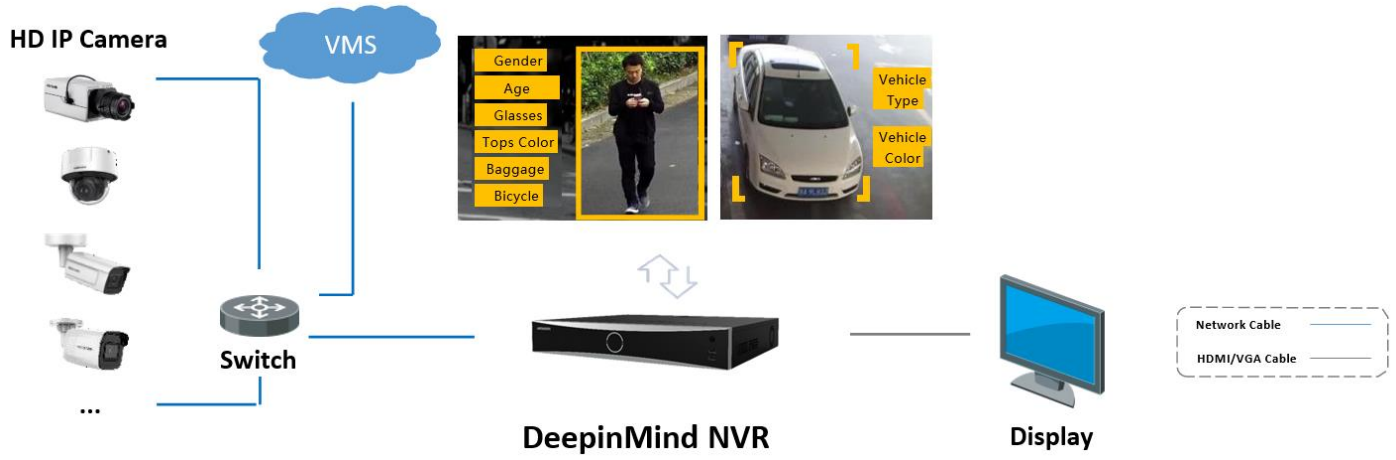

保存と再生

- HDD接続用SATAインターフェース2つ搭載
- 最大8ch同時再生

スマート&POS機能

- 複数のVCA (ビデオコンテンツ分析)イベント対応
- VCA検知 (動体、ラインクロス、侵入など)、ヒートマップ、ANPR (自動ナンバープレート認識)、人数カウントなどの特別なカメラスマート機能設定可能
- ライブビューと再生時のPOS情報のオーバーレイ、POSTリガー録画とアラーム

ネットワーク&イーサネットアクセス

- 10M/100M/1000M 自己適応型イーサネットインターフェース2つ搭載
- Hik-ConnectとDDNS (Dynamic DNS)による容易なネットワーク管理
- スムースストリーミング技術
- 非プラグインによるWebアクセス対応

代表的な用途

顔認識と顔写真の比較

カメラで撮影した顔写真をモデリングして分析。顔写真ライブラリによるブラックリストアラーム、見知らぬ人に対するアラームを実現。写真と名前の特徴からターゲットを検索

境界保護

ディープラーニングアルゴリズムを採用し、木の枝、葉、影、光、車、小動物などによって引き起こされる誤警報を効果的に低減。

ビデオ構造化

ライブ映像から顔写真、人体、車両の特徴を抽出し、人や車両の追跡・検索に利用

D'SSECURITY

仕様

知的分析	
NVR	顔認識、境界保護、ビデオ構造化、建物からの物体投擲
カメラ	顔認識、境界保護、ビデオ構造化、建物からの物体投擲、動体検知2.0、ANPR (自動ナンバープレート認識)、人物カウント、VCA
エンジン	知的なアルゴリズムを実行可能であり、モードの調整が可能なエンジンを1つ搭載
顔認証	
顔検出と分析	顔写真比較、顔キャプチャ、顔写真検索
顔写真ライブラリ	最大16の顔写真ライブラリ、リストライブラリで最大100,000の顔写真、他人によるライブラリで最大10,000の顔写真、顔キャプチャで最大5,000,000の顔写真 (各写真≤4MB、総容量≤20GB)
顔写真比較 (カメラから撮影)	8ch、比較速度: 1秒当たり24枚の写真
顔の検出、分析パフォーマンス	8ch 2MP、最大8MP
境界保護	
NVR	12ch 2MP、最大8MP
カメラ	全チャンネル
ビデオ構造化	
構造化分析	6ch 2MP、最大8MP
顔写真ライブラリ	最大32の顔写真ライブラリ、リストライブラリで最大100,000の顔写真、他人によるライブラリで最大10,000の顔写真、顔キャプチャで最大500,000の顔写真 (各写真≤4MB、総容量≤20GB)
顔写真比較	8ch、比較速度: 1枚につき16枚の写真
建物からの物体投擲	
NVR	8ch 2MP、最大8MP
カメラ	全チャンネル
ANPR (自動ナンバープレート認識)	
カメラ	全チャンネル
プレート属性	車両ブランド、ボディカラー、車種
車両属性	プレートナンバー、プレートカラー、プレートの種類
ビデオ&オーディオ	
IPビデオ入力	8ch 最大解像度: 32MP *: ウルトラHD解像度モード有効後、NVRは最大8ch32MP/24MPのIPビデオ入力対応
受信帯域幅	128Mbps
送信帯域幅	256Mbps
ビデオ出力モード	HDMI/VGA独立出力
CVBS出力	1ch、BNC (1.0Vp-p、75Ω)、解像度: PAL: 704×576、NTSC: 704×480
オーディオ出力	1ch、RCA (線形、1KΩ)
双方向音声	1ch、RCA (2.0Vp-p、1KΩ)
HDMI出力	8K (7680×4320)/30Hz、4K (3840×2160)/60Hz、4K (3840×2160)/30Hz、2K (2560×1440)/60Hz、1920×1080/60Hz、1600×1200/60Hz、1280×1024/60Hz、1280×720/60Hz、1024×768/60Hz
VGA出力	1920×1080/60Hz、1280×1024/60Hz、1280×720/60Hz、1024×768/60Hz
デコード	
デコードフォーマット	H.265/H.265+/H.264/H.264+
デコード性能	2ch@32MP (30fps)/2ch@24MP (30fps)/4ch@12MP (20fps)/8ch@8MP (25fps)
同時再生	8ch