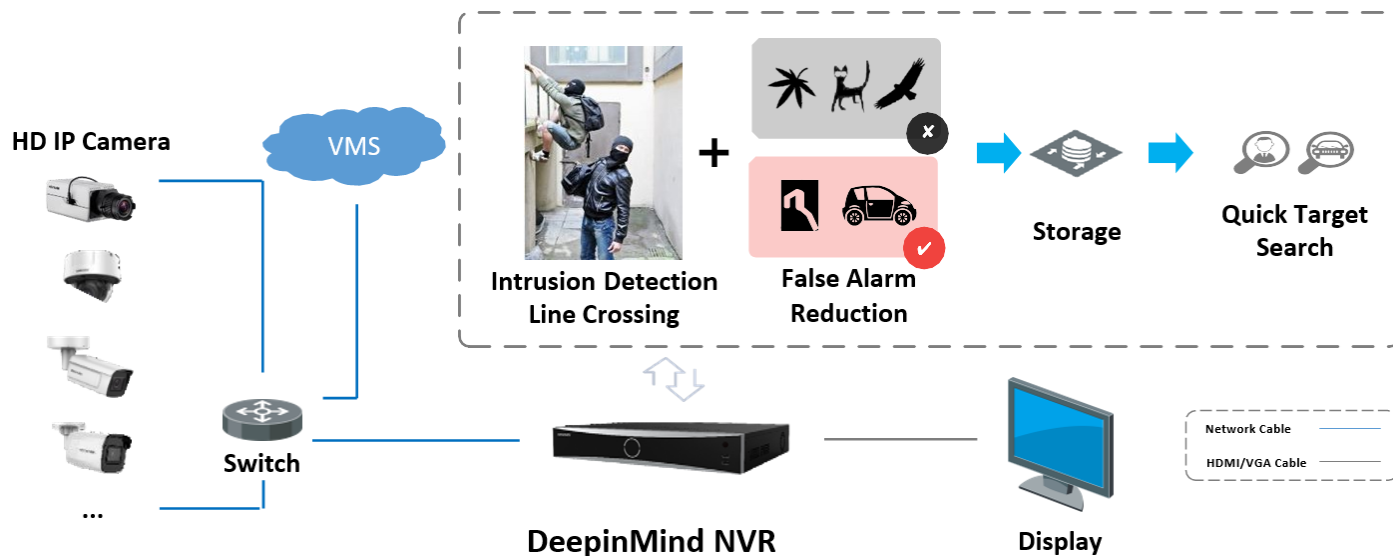

保存と再生

- HDD接続用SATAインターフェース2つ搭載
- 最大8ch同時再生

スマート&POS機能

- 複数のVCA (ビデオコンテンツ分析)イベント対応
- VCA検知 (動体、ラインクロス、侵入など)、ヒートマップ、ANPR (自動ナンバープレート認識)、人数カウントなどの特別なカメラスマート機能設定可能
- ライブビューと再生時のPOS情報のオーバーレイ、POSTリガー録画とアラーム

ネットワーク&イーサネットアクセス

- 10M/100M/1000M 自己適応型イーサネットインターフェース2つ搭載
- Hik-ConnectとDDNS (Dynamic DNS)による容易なネットワーク管理
- スムースストリーミング技術
- 非プラグインによるWebアクセス対応

代表的な用途

顔認識と顔写真の比較

カメラで撮影した顔写真をモデリングして分析。顔写真ライブラリによるブラックリストアラーム、見知らぬ人に対するアラームを実現。写真と名前の特徴からターゲットを検索

境界保護

ディープラーニングアルゴリズムを採用し、木の枝、葉、影、光、車、小動物などによって引き起こされる誤警報を効果的に低減。

ビデオ構造化

ライブ映像から顔写真、人体、車両の特徴を抽出し、人や車両の追跡・検索に利用

D'SSECURITY

仕様

知的分析	
NVR	顔認識、境界保護、ビデオ構造化、建物からの物体投擲
カメラ	顔認識、境界保護、ビデオ構造化、建物からの物体投擲、動体検知2.0、ANPR (自動ナンバープレート認識)、人物カウント、VCA
エンジン	知的なアルゴリズムを実行可能であり、モードの調整が可能なエンジンを1つ搭載
顔認証	
顔検出と分析	顔写真比較、顔キャプチャ、顔写真検索
顔写真ライブラリ	最大16の顔写真ライブラリ、リストライブラリで最大100,000の顔写真、他人によるライブラリで最大10,000の顔写真、顔キャプチャで最大5,000,000の顔写真 (各写真≤4MB、総容量≤20GB)
顔写真比較 (カメラから撮影)	8ch、比較速度: 1秒当たり24枚の写真
顔の検出、分析パフォーマンス	8ch 2MP、最大8MP
境界保護	
NVR	12ch 2MP、最大8MP
カメラ	全チャンネル
ビデオ構造化	
構造化分析	6ch 2MP、最大8MP
顔写真ライブラリ	最大32の顔写真ライブラリ、リストライブラリで最大100,000の顔写真、他人によるライブラリで最大10,000の顔写真、顔キャプチャで最大500,000の顔写真 (各写真≤4MB、総容量≤20GB)
顔写真比較	8ch、比較速度: 1枚につき16枚の写真
建物からの物体投擲	
NVR	8ch 2MP、最大8MP
カメラ	全チャンネル
ANPR (自動ナンバープレート認識)	
カメラ	全チャンネル
プレート属性	車両ブランド、ボディカラー、車種
車両属性	プレートナンバー、プレートカラー、プレートの種類
ビデオ&オーディオ	
IPビデオ入力	8ch 最大解像度: 32MP *: ウルトラHD解像度モード有効後、NVRは最大8ch32MP/24MPのIPビデオ入力対応
受信帯域幅	128Mbps
送信帯域幅	256Mbps
ビデオ出力モード	HDMI/VGA独立出力
CVBS出力	1ch、BNC (1.0Vp-p、75Ω)、解像度: PAL: 704×576、NTSC: 704×480
オーディオ出力	1ch、RCA (線形、1KΩ)
双方向音声	1ch、RCA (2.0Vp-p、1KΩ)
HDMI出力	8K (7680×4320)/30Hz、4K (3840×2160)/60Hz、4K (3840×2160)/30Hz、2K (2560×1440)/60Hz、1920×1080/60Hz、1600×1200/60Hz、1280×1024/60Hz、1280×720/60Hz、1024×768/60Hz
VGA出力	1920×1080/60Hz、1280×1024/60Hz、1280×720/60Hz、1024×768/60Hz
デコード	
デコードフォーマット	H.265/H.265+/H.264/H.264+
デコード性能	2ch@32MP (30fps)/2ch@24MP (30fps)/4ch@12MP (20fps)/8ch@8MP (25fps)
同時再生	8ch