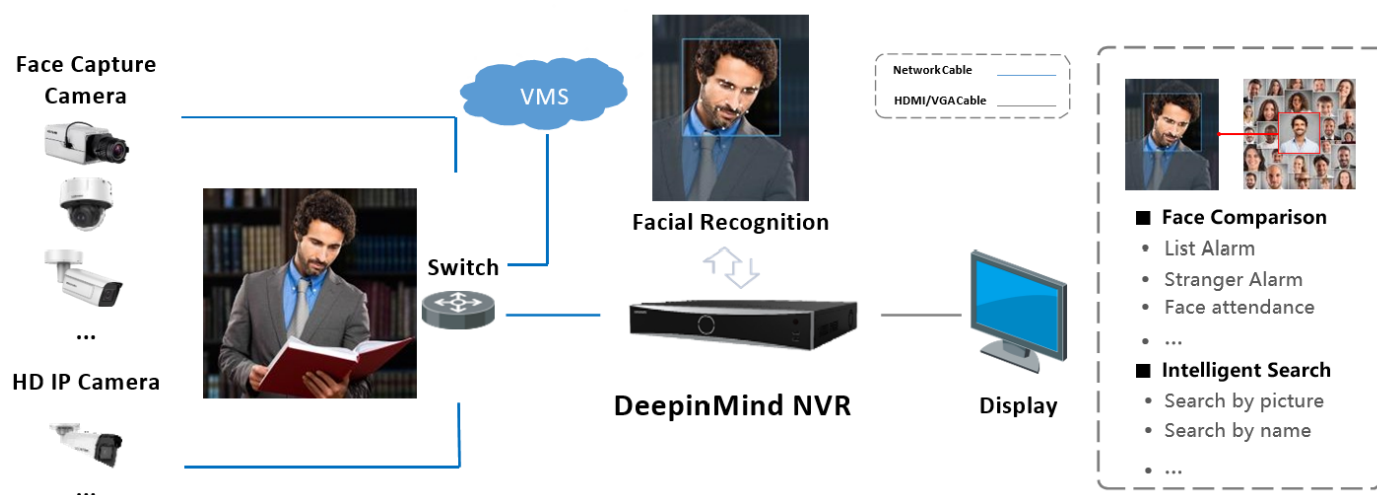

保存と再生

- HDD接続用SATAインターフェース2つ搭載
- 最大8ch同時再生

スマート&POS機能

- 複数のVCA (ビデオコンテンツ分析)イベント対応
- VCA検知 (動体、ラインクロス、侵入など)、ヒートマップ、ANPR (自動ナンバープレート認識)、人数カウントなどの特別なカメラスマート機能設定可能
- ライブビューと再生時のPOS情報のオーバーレイ、POSTリガー録画とアラーム

ネットワーク&イーサネットアクセス

- 10M/100M/1000M 自己適応型イーサネットインターフェース2つ搭載
- Hik-ConnectとDDNS (Dynamic DNS)による容易なネットワーク管理
- スムースストリーミング技術
- 非プラグインによるWebアクセス対応

代表的な用途

顔認識と顔写真の比較

カメラで撮影した顔写真をモデリングして分析。顔写真ライブラリによるブラックリストアラーム、見知らぬ人に対するアラームを実現。写真と名前の特徴からターゲットを検索

境界保護

ディープラーニングアルゴリズムを採用し、木の枝、葉、影、光、車、小動物などによって引き起こされる誤警報を効果的に低減。

ビデオ構造化

ライブ映像から顔写真、人体、車両の特徴を抽出し、人や車両の追跡・検索に利用

D'SSECURITY

仕様

知的分析	
NVR	顔認識、境界保護、ビデオ構造化、建物からの物体投擲
カメラ	顔認識、境界保護、ビデオ構造化、建物からの物体投擲、動体検知2.0、ANPR (自動ナンバープレート認識)、人物カウント、VCA
エンジン	知的なアルゴリズムを実行可能であり、モードの調整が可能なエンジンを1つ搭載
顔認証	
顔検出と分析	顔写真比較、顔キャプチャ、顔写真検索
顔写真ライブラリ	最大16の顔写真ライブラリ、リストライブラリで最大100,000の顔写真、他人によるライブラリで最大10,000の顔写真、顔キャプチャで最大5,000,000の顔写真 (各写真≤4MB、総容量≤20GB)
顔写真比較 (カメラから撮影)	8ch、比較速度: 1秒当たり24枚の写真
顔の検出、分析パフォーマンス	8ch 2MP、最大8MP
境界保護	
NVR	12ch 2MP、最大8MP
カメラ	全チャンネル
ビデオ構造化	
構造化分析	6ch 2MP、最大8MP
顔写真ライブラリ	最大32の顔写真ライブラリ、リストライブラリで最大100,000の顔写真、他人によるライブラリで最大10,000の顔写真、顔キャプチャで最大500,000の顔写真 (各写真≤4MB、総容量≤20GB)
顔写真比較	8ch、比較速度: 1枚につき16枚の写真
建物からの物体投擲	
NVR	8ch 2MP、最大8MP
カメラ	全チャンネル
ANPR (自動ナンバープレート認識)	
カメラ	全チャンネル
プレート属性	車両ブランド、ボディカラー、車種
車両属性	プレートナンバー、プレートカラー、プレートの種類
ビデオ&オーディオ	
IPビデオ入力	8ch 最大解像度: 32MP *: ウルトラHD解像度モード有効後、NVRは最大8ch32MP/24MPのIPビデオ入力対応
受信帯域幅	128Mbps
送信帯域幅	256Mbps
ビデオ出力モード	HDMI/VGA独立出力
CVBS出力	1ch、BNC (1.0Vp-p、75Ω)、解像度: PAL: 704×576、NTSC: 704×480
オーディオ出力	1ch、RCA (線形、1KΩ)
双方向音声	1ch、RCA (2.0Vp-p、1KΩ)
HDMI出力	8K (7680×4320)/30Hz、4K (3840×2160)/60Hz、4K (3840×2160)/30Hz、2K (2560×1440)/60Hz、1920×1080/60Hz、1600×1200/60Hz、1280×1024/60Hz、1280×720/60Hz、1024×768/60Hz
VGA出力	1920×1080/60Hz、1280×1024/60Hz、1280×720/60Hz、1024×768/60Hz
デコード	
デコードフォーマット	H.265/H.265+/H.264/H.264+
デコード性能	2ch@32MP (30fps)/2ch@24MP (30fps)/4ch@12MP (20fps)/8ch@8MP (25fps)
同時再生	8ch