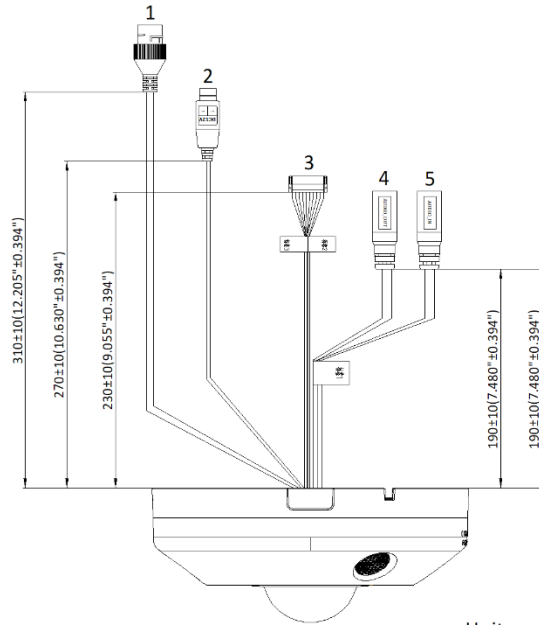

インターフェース

番号	名称
1	ネットワークインターフェース
2	電源インターフェース
3	アラームインターフェース、RS-485
4	オーディオ出カインターフェース
5	オーディオ入カインターフェース

寸法

U S B E L L U R I Y

金具
オプション

DS-1273ZJ-140B 壁面取付金具	DS-1276ZJ-SUS コーナー金具	DS-1275ZJ-SUS ポール取付金具
		
DS-2280ZJ-WA140 ジャンクションボックス	DS-1273ZJ-140 壁面取付金具	DS-1271ZJ-140 天吊り金具
		