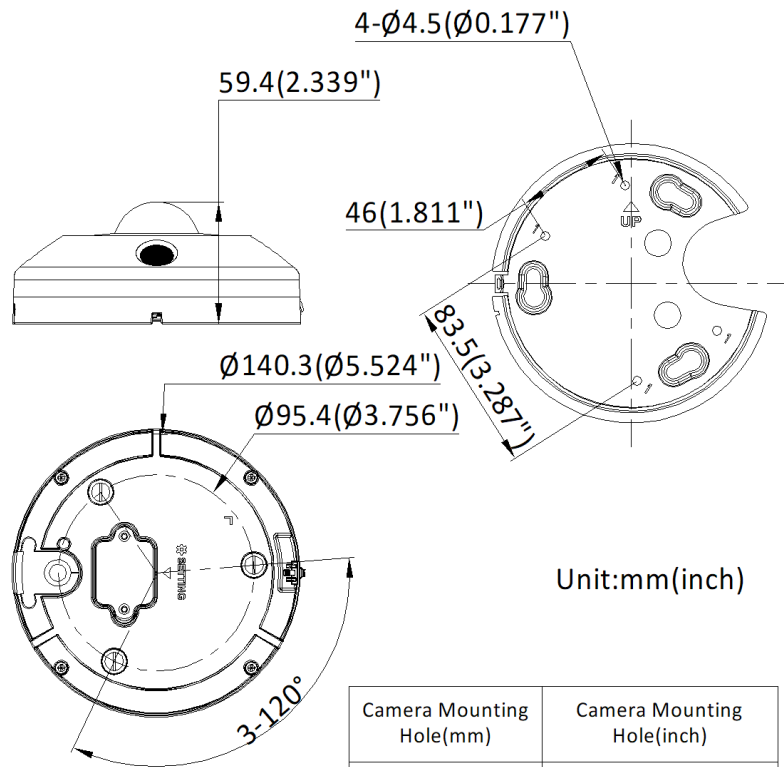

インターフェース

番号	名称
1	ネットワークインターフェース
2	電源インターフェース
3	アラームインターフェース、RS-485
4	オーディオ出カインターフェース
5	オーディオ入カインターフェース

寸法

U S B E L L U R I Y

金具
オプション

DS-1273ZJ-140B 壁面取付金具	DS-1276ZJ-SUS コーナー金具	DS-1275ZJ-SUS ポール取付金具
		
DS-2280ZJ-WA140 ジャンクションボックス	DS-1273ZJ-140 壁面取付金具	DS-1271ZJ-140 天吊り金具
		