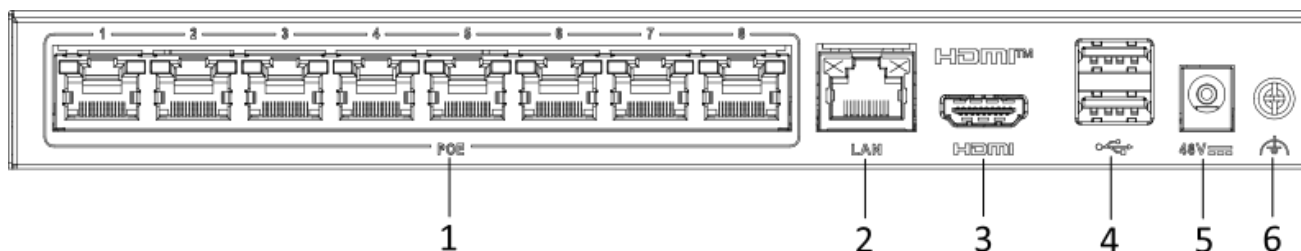

インターフェース

番号	説明	番号	説明
1	PoE機能付きネットワークインターフェース	4	USBインターフェース
2	LANネットワークインターフェース	5	電源
3	HDMIインターフェース	6	GND

D'SSECURITY

Headquarters

No.555 Qianmo Road, Binjiang District,
Hangzhou 310051, China
T +86-571-8807-5998
www.hikvision.com

Follow us on social media to get the latest product and solution information.