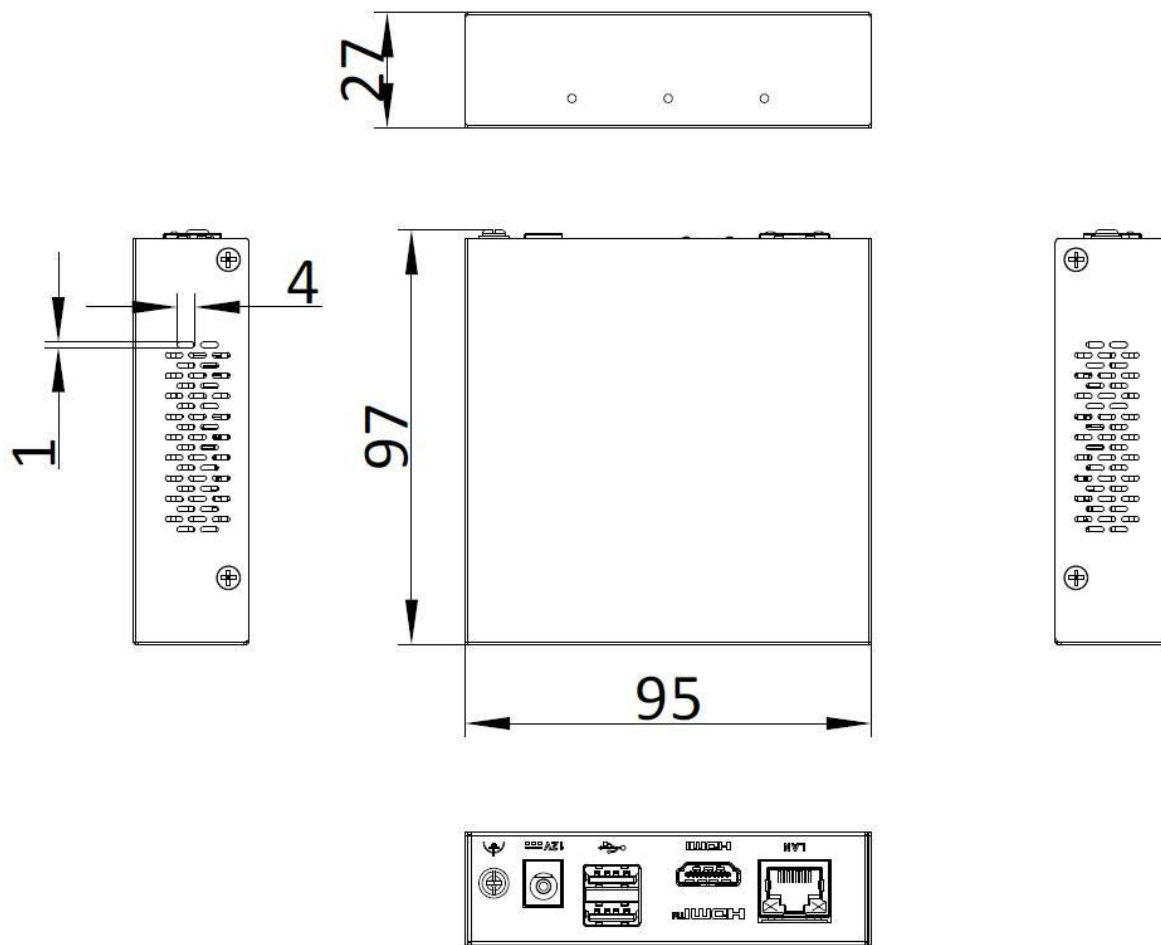

容易な取り付け

- ミニサイズ設計により、設置スペースを節約
- 防振設計と軽量化により、より多くの設置条件に対応

圧縮と録画

- H.265+圧縮により、ストレージ容量を最大75%削減
- 最大4MPの高解像度によるフルチャンネル録画

保存と再生

- 2ch@4MPまたは4ch@1080pによる再生解像度

ネットワーク&イーサネットアクセス

- 1 10/100Mbps 自己適応型イーサネットインターフェース
- Hik-Connectによる容易なネットワーク管理

仕様

ビデオ&オーディオ	
IPビデオ入力	4ch
受信帯域幅	40Mbps
送信帯域幅	60Mbps
HDMI出力	1920 × 1080/60Hz、1600 × 1200/60Hz、1280 × 1024/60Hz、1280 × 720/60Hz
デコード	
デコードフォーマット	H.265+、H.265、H.264+、H.264
録画解像度	4MP/3MP/1080p/UXGA/720p/VGA/4CIF/DCIF/2CIF/CIF/QCIF
同時再生	4ch
デコード性能	4ch@1080p (25fps)
ストリームタイプ	ビデオ、ビデオ&オーディオ
オーディオ圧縮	G.711ulaw/G.711alaw/G.722/G.726
ネットワーク	
リモート接続数	128ch
ネットワークプロトコル	TCP/IP, DHCP, IPv4, IPv6, DNS, DDNS, NTP, RTSP, SADP, SMTP, NFS, iSCSI, ISUP, UPnP™, HTTP, HTTPS
ネットワークインターフェース	1 RJ-45 10/100Mbps 自己適応型イーサネットインターフェース
外部インターフェース	
容量	1TB SSD (組み込み済)
USBインターフェース	背面: USB 2.0 × 2
全般	
電源	DC12V、1A
消費電力	≤10W (SSD付き)
動作温度	-10°C ~ 50°C (14°F ~ 122°F)
動作湿度	10 ~ 90%
寸法 (W × D × H)	95 × 97 × 27mm (3.7" × 3.8" × 1.1")
重量	≤0.5kg
認証	
CE	EN 55032: 2015, EN 61000-3-2, EN 61000-3-3, EN 50130-4, EN 55035: 2017

寸法

scale/1:1;Unit/mm

インターフェース

番号	説明	番号	説明
1	LANネットワークインターフェース	4	電源
2	HDMIインターフェース	5	GND
3	USBインターフェース		

D'SSECURITY

Headquarters

No.555 Qianmo Road, Binjiang District,
Hangzhou 310051, China
T +86-571-8807-5998
www.hikvision.com