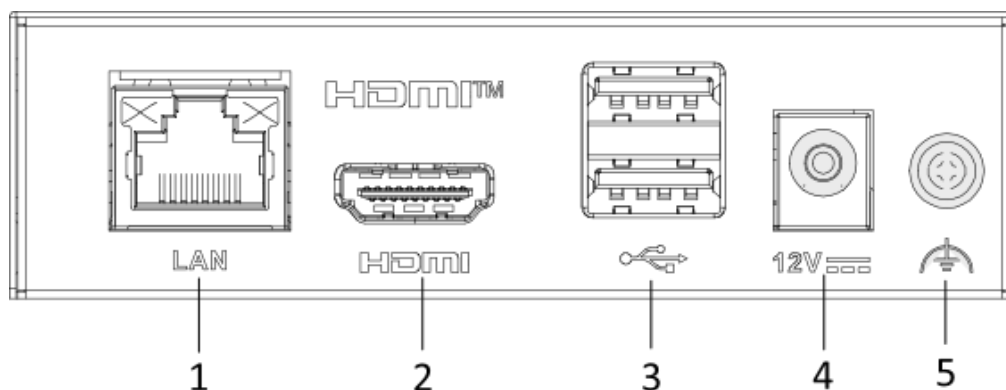

仕様

ビデオ&オーディオ	
IPビデオ入力	4ch
受信帯域幅	40Mbps
送信帯域幅	60Mbps
HDMI出力	1920 × 1080/60Hz、1600 × 1200/60Hz、1280 × 1024/60Hz、1280 × 720/60Hz
デコード	
デコードフォーマット	H.265+、H.265、H.264+、H.264
録画解像度	4MP/3MP/1080p/UXGA/720p/VGA/4CIF/DCIF/2CIF/CIF/QCIF
同時再生	4ch
デコード性能	4ch@1080p (25fps)
ストリームタイプ	ビデオ、ビデオ&オーディオ
オーディオ圧縮	G.711ulaw/G.711alaw/G.722/G.726
ネットワーク	
リモート接続数	128ch
ネットワークプロトコル	TCP/IP, DHCP, IPv4, IPv6, DNS, DDNS, NTP, RTSP, SADP, SMTP, NFS, iSCSI, ISUP, UPnP™, HTTP, HTTPS
ネットワークインターフェース	1 RJ-45 10/100Mbps 自己適応型イーサネットインターフェース
外部インターフェース	
容量	1TB SSD (組み込み済)
USBインターフェース	背面: USB 2.0 × 2
全般	
電源	DC12V、1A
消費電力	≤10W (SSD付き)
動作温度	-10°C ~ 50°C (14°F ~ 122°F)
動作湿度	10 ~ 90%
寸法 (W × D × H)	95 × 97 × 27mm (3.7" × 3.8" × 1.1")
重量	≤0.5kg
認証	
CE	EN 55032: 2015, EN 61000-3-2, EN 61000-3-3, EN 50130-4, EN 55035: 2017

寸法

scale/1:1;Unit/mm

インターフェース

番号	説明	番号	説明
1	LANネットワークインターフェース	4	電源
2	HDMIインターフェース	5	GND
3	USBインターフェース		

D'SSECURITY

Headquarters

No.555 Qianmo Road, Binjiang District,
Hangzhou 310051, China
T +86-571-8807-5998
www.hikvision.com