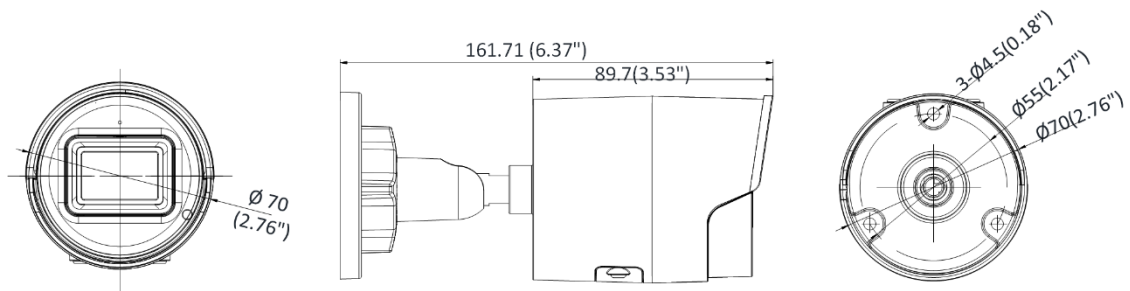

寸法

Unit: mm(Inch)

金具 オプション

DS-1280ZJ-XS ジャンクションボックス

Distributed by

DISSECURITY

HIKVISION®

Headquarters

No.555 Qianmo Road, Binjiang District,
Hangzhou 310051, China
T +86-571-8807-5998
overseasbusiness@hikvision.com

Hikvision USA
T +1-909-895-0400
sales.usa@hikvision.com

Hikvision Australia
T +61-2-8599-4233
salesau@hikvision.com

Hikvision India
T +91-22-28469900
sales@pramahikvision.com

Hikvision Canada
T +1-866-200-6690
sales.canada@hikvision.com

Hikvision Thailand
T +662-275-9949
sales.thailand@hikvision.com

Hikvision Europe
T +31-23-5542770
sales.eu@hikvision.com

Hikvision Italy
T +39-0438-6902
info.it@hikvision.com

Hikvision Brazil
T +55 11 3318-0050
Latam.support@hikvision.com

Hikvision Turkey
T +90 [216]521 7070- 7074
sales.tr@hikvision.com

Hikvision Malaysia
T +601-7652-2413
sales.my@hikvision.com

Hikvision UK & Ireland
T +01628-902140
sales.uk@hikvision.com

Hikvision South Africa
Tel: +27 (10) 0351172
sale.africa@hikvision.com

Hikvision France
T +33(0)1-85-330-450
info.fr@hikvision.com

Hikvision Kazakhstan
T +7-727-9730667
nikia.panfilov@hikvision.ru

Hikvision Vietnam
T +84-974270888
sales.vt@hikvision.com

Hikvision UAE
T +971-4-4432090
salesme@hikvision.com

Hikvision Singapore
T +65-6684-4718
sg@hikvision.com

Hikvision Spain
T +34-91-737-16-55
info.es@hikvision.com

Hikvision Tashkent
T +99-87-1238-9438
uzb@hikvision.ru

Hikvision Hong Kong
T +852-2151-1761
info.hk@hikvision.com

Hikvision Russia
T +7-495-669-67-99
saleru@hikvision.com

Hikvision Korea
T +82-(0)31-731-8817
sales.korea@hikvision.com

Hikvision Poland
T +48-22-460-01-50
info.pl@hikvision.com

Hikvision Indonesia
T +62-21-2933759
Sales.Indonesia@hikvision.com

Hikvision Colombia
sales.colombia@hikvision.com