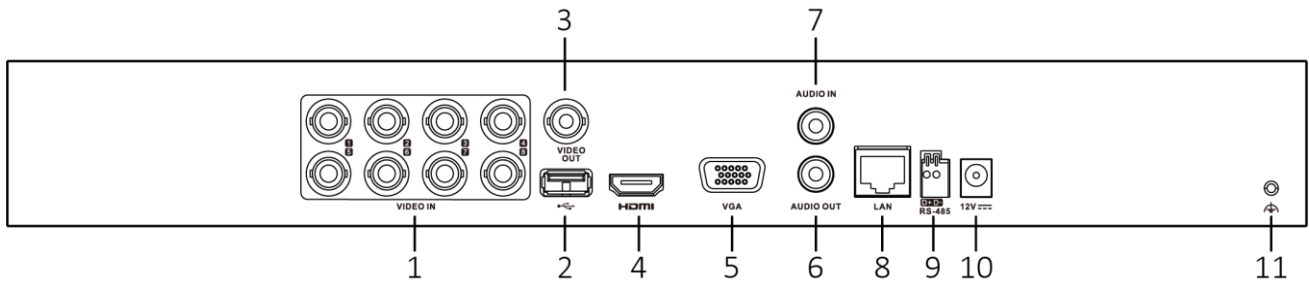

インターフェース

*: (DS-D168M)IDS-7216HUHI-M2/S の裏面は、ビデオ入力インターフェースが 16 個搭載になります。

番号	説明	番号	説明
1	ビデオ入力	7	オーディオ入力、RCAコネクタ
2	USBインターフェース	8	LANネットワークインターフェース
3	ビデオ出力	9	RS-485シリアルインターフェース
4	HDMIインターフェース	10	DC12V電源
5	VGAインターフェース	11	GND
6	オーディオ出力、RCAコネクタ		

Distributed by

D'SSECURITY

HIKVISION®

Headquarters

No.555 Qianmo Road, Binjiang District,
Hangzhou 310051, China
T +86-571-8807-5998
overseasbusiness@hikvision.com

Hikvision USA
T +1-909-895-0400
sales.usa@hikvision.com

Hikvision Australia
T +61-2-8599-4233
salesau@hikvision.com

Hikvision India
T +91-22-28469900
sales@pramahikvision.com

Hikvision Canada
T +1-866-200-6690
sales.canada@hikvision.com

Hikvision Thailand
T +662-275-9949
sales.thailand@hikvision.com

Hikvision Europe
T +31-23-5542770
sales.eu@hikvision.com

Hikvision Italy
T +39-0438-6902
info.it@hikvision.com

Hikvision Brazil
T +55 11 3318-0050
Latam.support@hikvision.com

Hikvision Turkey
T +90 (216)521 7070- 7074
sales.tr@hikvision.com

Hikvision Malaysia
T +601-7652-2413
sales.my@hikvision.com

Hikvision UK & Ireland
T +01628-902140
sales.uk@hikvision.com

Hikvision South Africa
Tel: +27 (10) 0351172
sale.africa@hikvision.com

Hikvision France
T +33(0)1-85-330-450
info.fr@hikvision.com

Hikvision Kazakhstan
T +7-727-9730667
nikia.panfilov@hikvision.ru

Hikvision Vietnam
T +84-974270888
sales.vt@hikvision.com

Hikvision UAE
T +971-4-4432090
salesme@hikvision.com

Hikvision Singapore
T +65-6684-4718
sg@hikvision.com

Hikvision Spain
T +34-91-737-16-55
info.es@hikvision.com

Hikvision Tashkent
T +99-87-1238-9438
uzb@hikvision.ru

Hikvision Hong Kong
T +852-2151-1761
info.hk@hikvision.com

Hikvision Russia
T +7-495-669-67-99
saleru@hikvision.com

Hikvision Korea
T +82-(0)31-731-8817
sales.korea@hikvision.com

Hikvision Poland
T +48-22-460-01-50
info.pl@hikvision.com

Hikvision Indonesia
T +62-21-2933759
Sales.Indonesia@hikvision.com

Hikvision Colombia
sales.colombia@hikvision.com