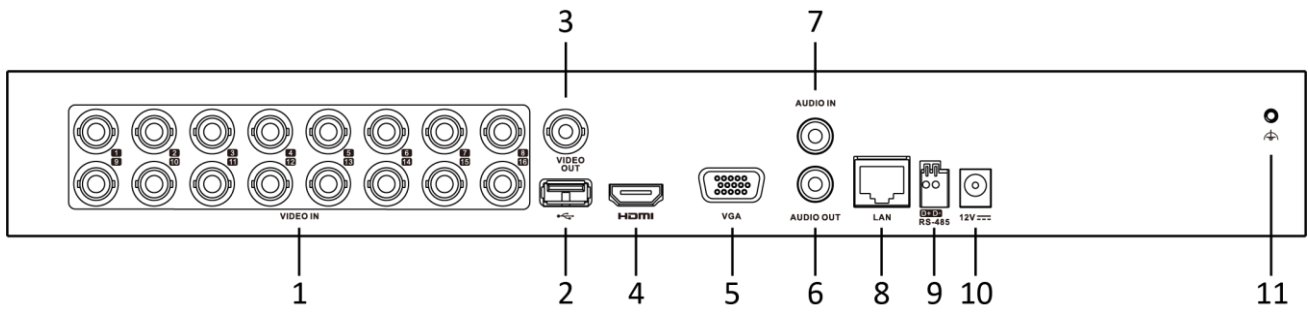

インターフェース

*: iDS-7208HQHI-M2/S の裏面は、ビデオ入力インターフェースが 8 個搭載になります。

番号	説明	番号	説明
1	ビデオ入力	7	オーディオ入力、RCAコネクタ
2	USBインターフェース	8	LANネットワークインターフェース
3	ビデオ出力	9	RS-485シリアルインターフェース
4	HDMIインターフェース	10	DC12V電源
5	VGAインターフェース	11	GND
6	オーディオ出力、RCAコネクタ		

Distributed by

D'SSECURITY

HIKVISION®

Headquarters

No.555 Qianmo Road, Binjiang District,
Hangzhou 310051, China
T +86-571-8807-5998
overseasbusiness@hikvision.com

Hikvision USA
T +1-909-895-0400
sales.usa@hikvision.com

Hikvision Australia
T +61-2-8599-4233
salesau@hikvision.com

Hikvision India
T +91-22-28469900
sales@pramahikvision.com

Hikvision Canada
T +1-866-200-6690
sales.canada@hikvision.com

Hikvision Thailand
T +662-275-9949
sales.thailand@hikvision.com

Hikvision Europe
T +31-23-5542770
sales.eu@hikvision.com

Hikvision Italy
T +39-0438-6902
info.it@hikvision.com

Hikvision Brazil
T +55 11 3318-0050
Latam.support@hikvision.com

Hikvision Turkey
T +90 [216]521 7070- 7074
sales.tr@hikvision.com

Hikvision Malaysia
T +601-7652-2413
sales.my@hikvision.com

Hikvision UK & Ireland
T +01628-902140
sales.uk@hikvision.com

Hikvision South Africa
Tel: +27 (10) 0351172
sale.africa@hikvision.com

Hikvision France
T +33(0)1-85-330-450
info.fr@hikvision.com

Hikvision Kazakhstan
T +7-727-9730667
nikia.panfilov@hikvision.ru

Hikvision Vietnam
T +84-974270888
sales.vt@hikvision.com

Hikvision UAE
T +971-4-4432090
salesme@hikvision.com

Hikvision Singapore
T +65-6684-4718
sg@hikvision.com

Hikvision Spain
T +34-91-737-16-55
info.es@hikvision.com

Hikvision Tashkent
T +99-87-1238-9438
uzb@hikvision.ru

Hikvision Hong Kong
T +852-2151-1761
info.hk@hikvision.com

Hikvision Russia
T +7-495-669-67-99
saleru@hikvision.com

Hikvision Korea
T +82-(0)31-731-8817
sales.korea@hikvision.com

Hikvision Poland
T +48-22-460-01-50
info.pl@hikvision.com

Hikvision Indonesia
T +62-21-2933759
Sales.Indonesia@hikvision.com

Hikvision Colombia
sales.colombia@hikvision.com