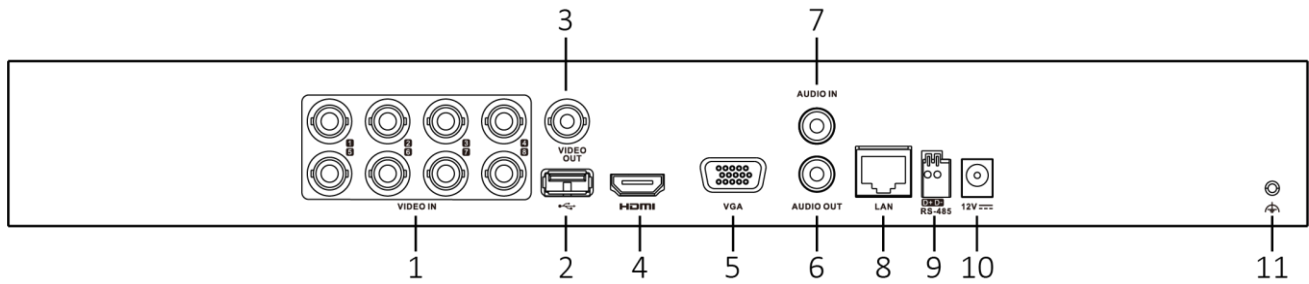

インターフェース

番号	説明	番号	説明
1	ビデオ入力	7	オーディオ入力、RCAコネクタ
2	USBインターフェース	8	LANネットワークインターフェース
3	ビデオ出力	9	RS-485シリアルインターフェース
4	HDMIインターフェース	10	DC12V電源
5	VGAインターフェース	11	GND
6	オーディオ出力、RCAコネクタ		

Distributed by

D'SSECURITY

HIKVISION®

Headquarters

No.555 Qianmo Road, Binjiang District,
Hangzhou 310051, China
T +86-571-8807-5998
overseasbusiness@hikvision.com

Hikvision USA
T +1-909-895-0400
sales.usa@hikvision.com

Hikvision Australia
T +61-2-8599-4233
salesau@hikvision.com

Hikvision India
T +91-22-28469900
sales@pramahikvision.com

Hikvision Canada
T +1-866-200-6690
sales.canada@hikvision.com

Hikvision Thailand
T +662-275-9949
sales.thailand@hikvision.com

Hikvision Europe
T +31-23-5542770
sales.eu@hikvision.com

Hikvision Italy
T +39-0438-6902
info.it@hikvision.com

Hikvision Brazil
T +55 11 3318-0050
Latam.support@hikvision.com

Hikvision Turkey
T +90 (216)521 7070- 7074
sales.tr@hikvision.com

Hikvision Malaysia
T +601-7652-2413
sales.my@hikvision.com

Hikvision UK & Ireland
T +01628-902140
sales.uk@hikvision.com

Hikvision South Africa
Tel: +27 (10) 0351172
sale.africa@hikvision.com

Hikvision France
T +33(0)1-85-330-450
info.fr@hikvision.com

Hikvision Kazakhstan
T +7-727-9730667
nikia.panfilov@hikvision.ru

Hikvision Vietnam
T +84-974270888
sales.vt@hikvision.com

Hikvision UAE
T +971-4-4432090
salesme@hikvision.com

Hikvision Singapore
T +65-6684-4718
sg@hikvision.com

Hikvision Spain
T +34-91-737-16-55
info.es@hikvision.com

Hikvision Tashkent
T +99-87-1238-9438
uzb@hikvision.ru

Hikvision Hong Kong
T +852-2151-1761
info.hk@hikvision.com

Hikvision Russia
T +7-495-669-67-99
saleru@hikvision.com

Hikvision Korea
T +82-(0)31-731-8817
sales.korea@hikvision.com

Hikvision Poland
T +48-22-460-01-50
info.pl@hikvision.com

Hikvision Indonesia
T +62-21-2933759
Sales.Indonesia@hikvision.com

Hikvision Colombia
sales.colombia@hikvision.com