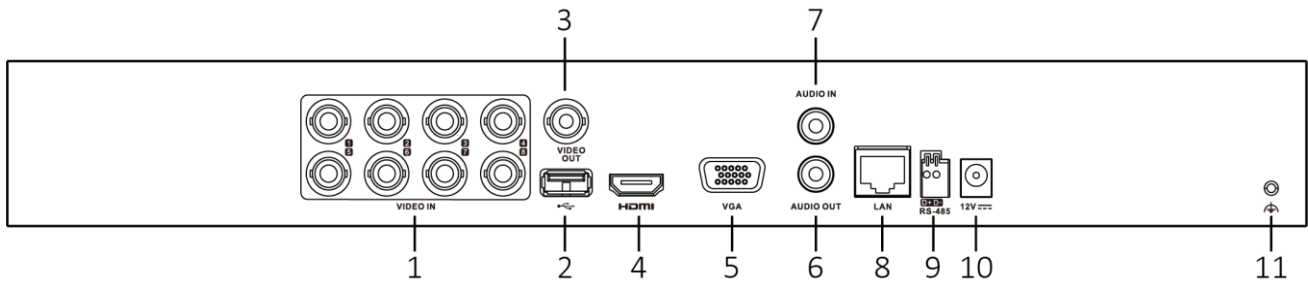

インターフェース

*: (DS-D04M)iDS-7204HUHI-M2/S の裏面は、ビデオ入力インターフェースが 4 個搭載になります。

番号	説明	番号	説明
1	ビデオ入力	7	オーディオ入力、RCAコネクタ
2	USBインターフェース	8	LANネットワークインターフェース
3	ビデオ出力	9	RS-485シリアルインターフェース
4	HDMIインターフェース	10	DC12V電源
5	VGAインターフェース	11	GND
6	オーディオ出力、RCAコネクタ		

Distributed by

D'SSECURITY

HIKVISION®

Headquarters

No.555 Qianmo Road, Binjiang District,
Hangzhou 310051, China
T +86-571-8807-5998
overseasbusiness@hikvision.com

Hikvision USA
T +1-909-895-0400
sales.usa@hikvision.com

Hikvision Australia
T +61-2-8599-4233
salesau@hikvision.com

Hikvision India
T +91-22-28469900
sales@pramahikvision.com

Hikvision Canada
T +1-866-200-6690
sales.canada@hikvision.com

Hikvision Thailand
T +662-275-9949
sales.thailand@hikvision.com

Hikvision Europe
T +31-23-5542770
sales.eu@hikvision.com

Hikvision Italy
T +39-0438-6902
info.it@hikvision.com

Hikvision Brazil
T +55 11 3318-0050
Latam.support@hikvision.com

Hikvision Turkey
T +90 (216)521 7070- 7074
sales.tr@hikvision.com

Hikvision Malaysia
T +601-7652-2413
sales.my@hikvision.com

Hikvision UK & Ireland
T +01628-902140
sales.uk@hikvision.com

Hikvision South Africa
Tel: +27 (10) 0351172
sale.africa@hikvision.com

Hikvision France
T +33(0)1-85-330-450
info.fr@hikvision.com

Hikvision Kazakhstan
T +7-727-9730667
nikia.panfilov@hikvision.ru

Hikvision Vietnam
T +84-974270888
sales.vt@hikvision.com

Hikvision UAE
T +971-4-4432090
salesme@hikvision.com

Hikvision Singapore
T +65-6684-4718
sg@hikvision.com

Hikvision Spain
T +34-91-737-16-55
info.es@hikvision.com

Hikvision Tashkent
T +99-87-1238-9438
uzb@hikvision.ru

Hikvision Hong Kong
T +852-2151-1761
info.hk@hikvision.com

Hikvision Russia
T +7-495-669-67-99
saleru@hikvision.com

Hikvision Korea
T +82-(0)31-731-8817
sales.korea@hikvision.com

Hikvision Poland
T +48-22-460-01-50
info.pl@hikvision.com

Hikvision Indonesia
T +62-21-2933759
Sales.Indonesia@hikvision.com

Hikvision Colombia
sales.colombia@hikvision.com