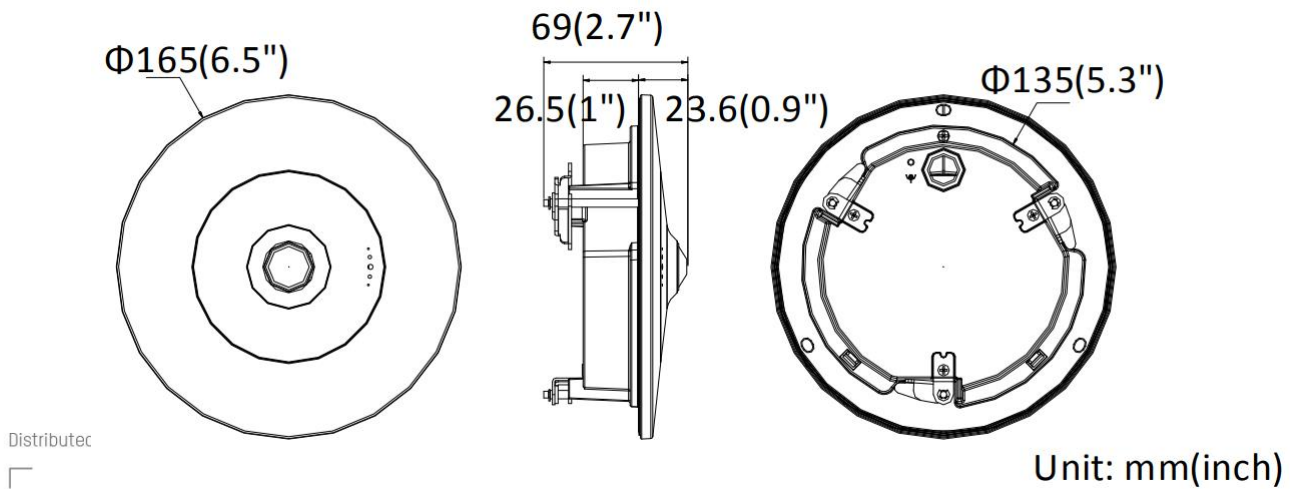

代表的な用途

HIKVISION製品は、耐腐食性能に応じて3つのレベルに分類されます。
以下の説明を参考に、使用環境に応じて使用してください。
このモデルに特定の耐腐食保護はありません。

レベル	説明
トップレベルの保護	専門的な耐腐食保護が必須な領域で使用するためのもの 使用例: 海岸線、ドック、化学プラントなど
適度な保護	適度に耐腐食保護の要求がある領域で使用するためのもの 使用例: 海岸線から約2km離れた沿岸部、酸性雨の影響を受けている地域など
保護なし	特定の耐腐食保護を必要としない領域で使用するためのもの

寸法

HIKVISION®

Headquarters

No.555 Qianmo Road, Binjiang District,
Hangzhou 310051, China
T +86-571-8807-5998
overseasbusiness@hikvision.com

Hikvision USA
T +1-909-895-0400
sales.usa@hikvision.com

Hikvision Australia
T +61-2-8599-4233
salesau@hikvision.com

Hikvision India
T +91-22-28469900
sales@pramahikvision.com

Hikvision Canada
T +1-866-200-6690
sales.canada@hikvision.com

Hikvision Thailand
T +662-275-9949
sales.thailand@hikvision.com

Hikvision Europe
T +31-23-5542770
sales.eu@hikvision.com

Hikvision Italy
T +39-0438-6902
info.it@hikvision.com

Hikvision Brazil
T +55 11 3318-0050
Latam.support@hikvision.com

Hikvision Turkey
T +90 (216)521 7070- 7074
sales.tr@hikvision.com

Hikvision Malaysia
T +601-7652-2413
sales.my@hikvision.com

Hikvision UK & Ireland
T +01628-902140
sales.uk@hikvision.com

Hikvision South Africa
Tel: +27 (10) 0351172
sale.africa@hikvision.com

Hikvision France
T +33(0)1-85-330-450
info.fr@hikvision.com

Hikvision Kazakhstan
T +7-727-9730667
nikia.panfilov@hikvision.ru

Hikvision Vietnam
T +84-974270888
sales.vt@hikvision.com

Hikvision UAE
T +971-4-4432090
salesme@hikvision.com

Hikvision Singapore
T +65-6684-4718
sg@hikvision.com

Hikvision Spain
T +34-91-737-16-55
info.es@hikvision.com

Hikvision Tashkent
T +99-87-1238-9438
uzb@hikvision.ru

Hikvision Hong Kong
T +852-2151-1761
info.hk@hikvision.com

Hikvision Russia
T +7-495-669-67-99
saleru@hikvision.com

Hikvision Korea
T +82-(0)31-731-8817
sales.korea@hikvision.com

Hikvision Poland
T +48-22-460-01-50
info.pl@hikvision.com

Hikvision Indonesia
T +62-21-2933759
Sales.Indonesia@hikvision.com

Hikvision Colombia
sales.colombia@hikvision.com