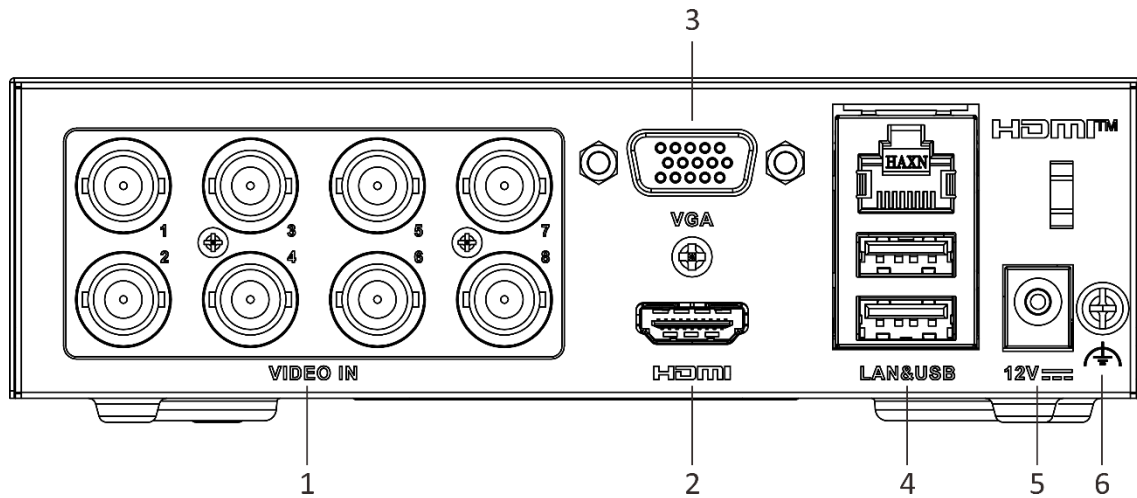

インターフェース

番号	説明	番号	説明
1	ビデオ、同軸オーディオ入力	4	LAN ネットワークインターフェース、 USB インターフェース
2	HDMI インターフェース	5	電源
3	VGA インターフェース	6	GND

D'SSECURITY

Headquarters

No.555 Qianmo Road, Binjiang District,
Hangzhou 310051, China
T +86-571-8807-5998
www.hikvision.com

Follow us on social media to get the latest product and solution information.