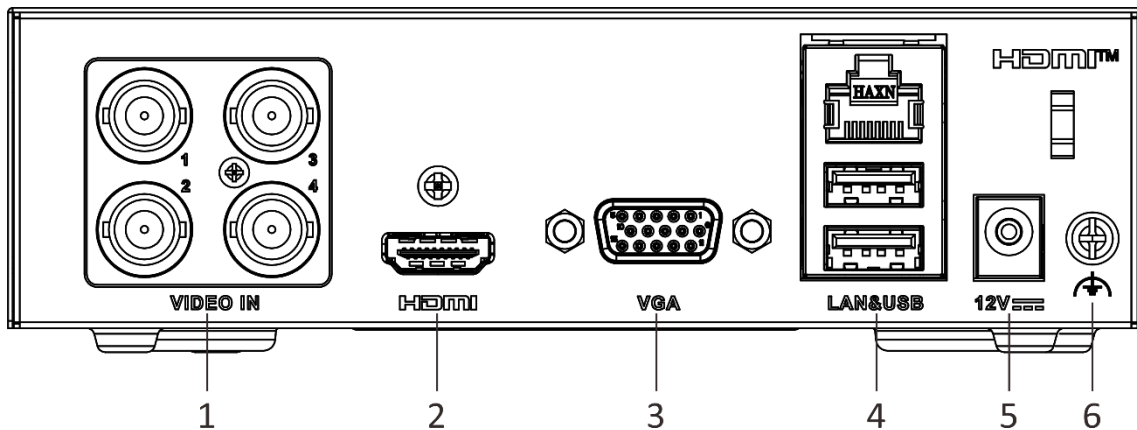

インターフェース

番号	説明	番号	説明
1	ビデオ、同軸オーディオ入力	4	LAN ネットワークインターフェース、 USB インターフェース
2	HDMI インターフェース	5	電源
3	VGA インターフェース	6	GND

D'SSECURITY

Headquarters

No.555 Qianmo Road, Binjiang District,
Hangzhou 310051, China
T +86-571-8807-5998
www.hikvision.com

Follow us on social media to get the latest product and solution information.