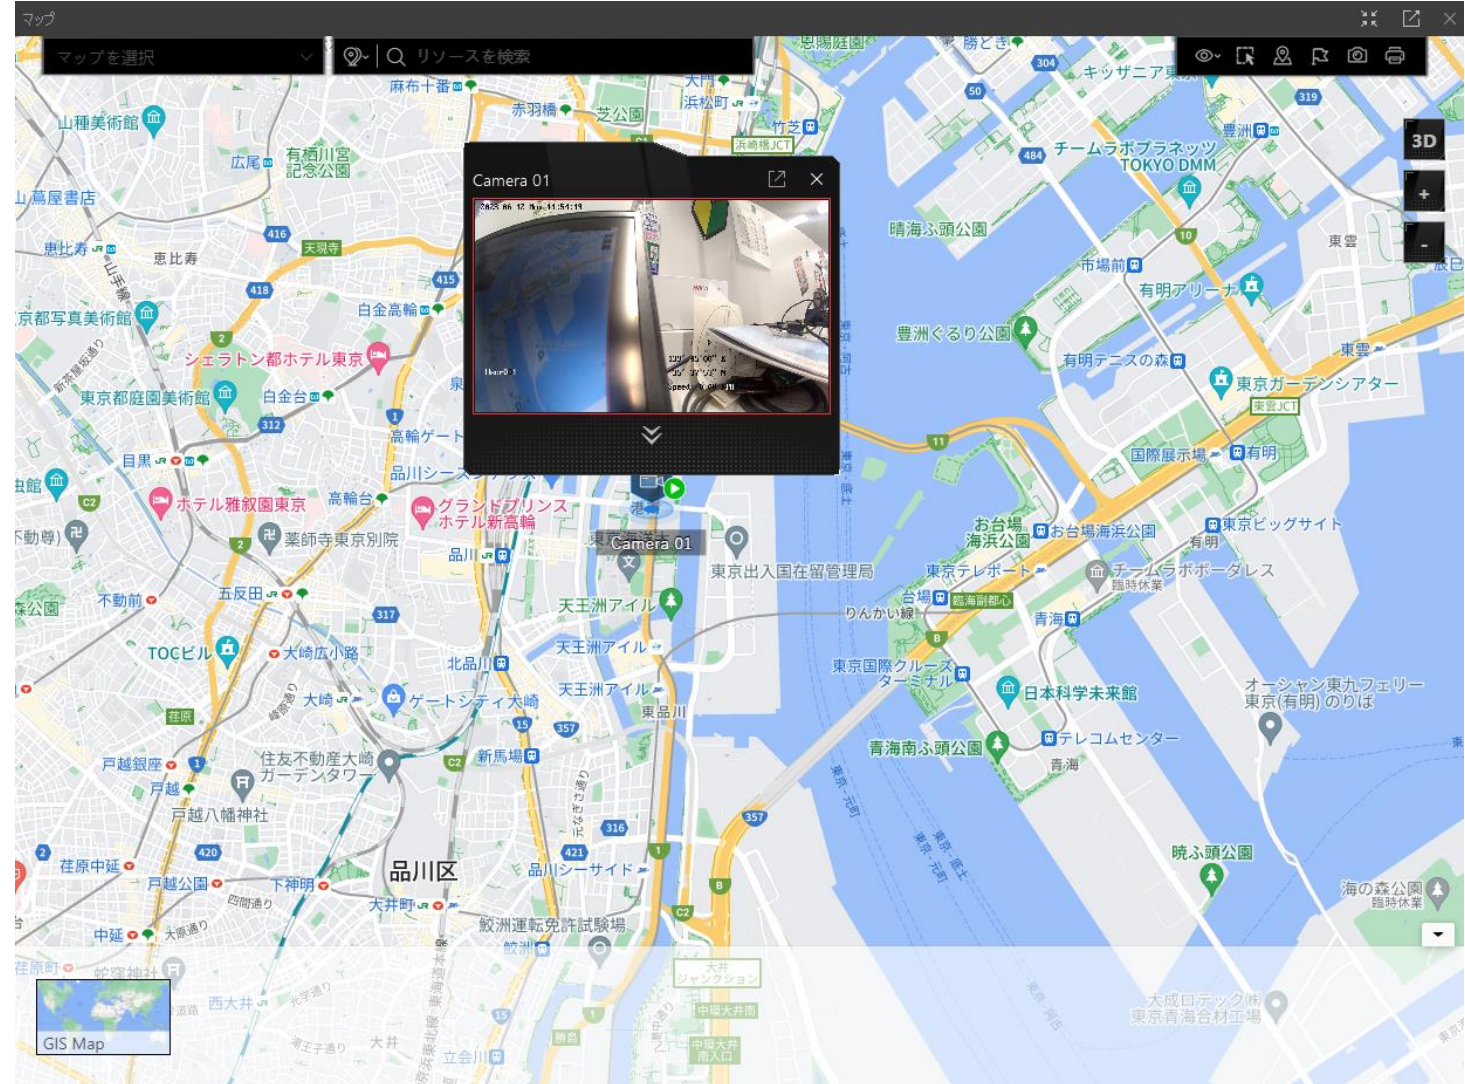

PCソフト

HCPのE-mapでGPS位置表示

See Far, Go Further

See Far, Go Further

ありがとうございました

HIKVISION[®]
DSS