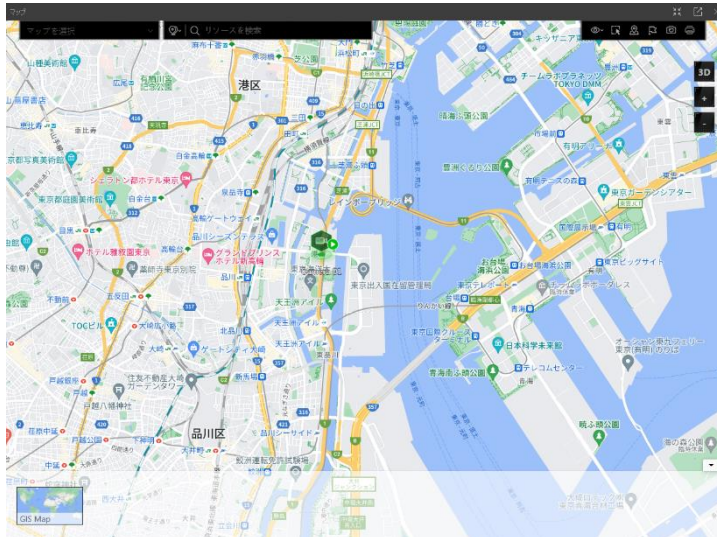

スマホ・アプリ

VMS (HCP) :

- ① PCソフト (アプリは、ノンブランドカスタマイズ必要)
- ② ドックステーションを管理し、人員情報同期機能をご利用される場合は、ドックステーション管理用HCPライセンス購入必要;
- ③ **bodycamのみ管理する場合は、通常のVSSライセンスで結構です。**
- ④ HCPのEmapを利用される場合、特に特殊なライセンスが必要なく、HCPのカメラチャンネルライセンスがあり、bodyカメラの管理ができれば、対応できます。
- ⑤ HCPのEmapイメージ画像は準備中で、追ってご送付致します。

PCソフト

HCPのE-mapでGPS位置表示

See Far, Go Further

See Far, Go Further

ありがとうございました

HIKVISION[®]
DSS