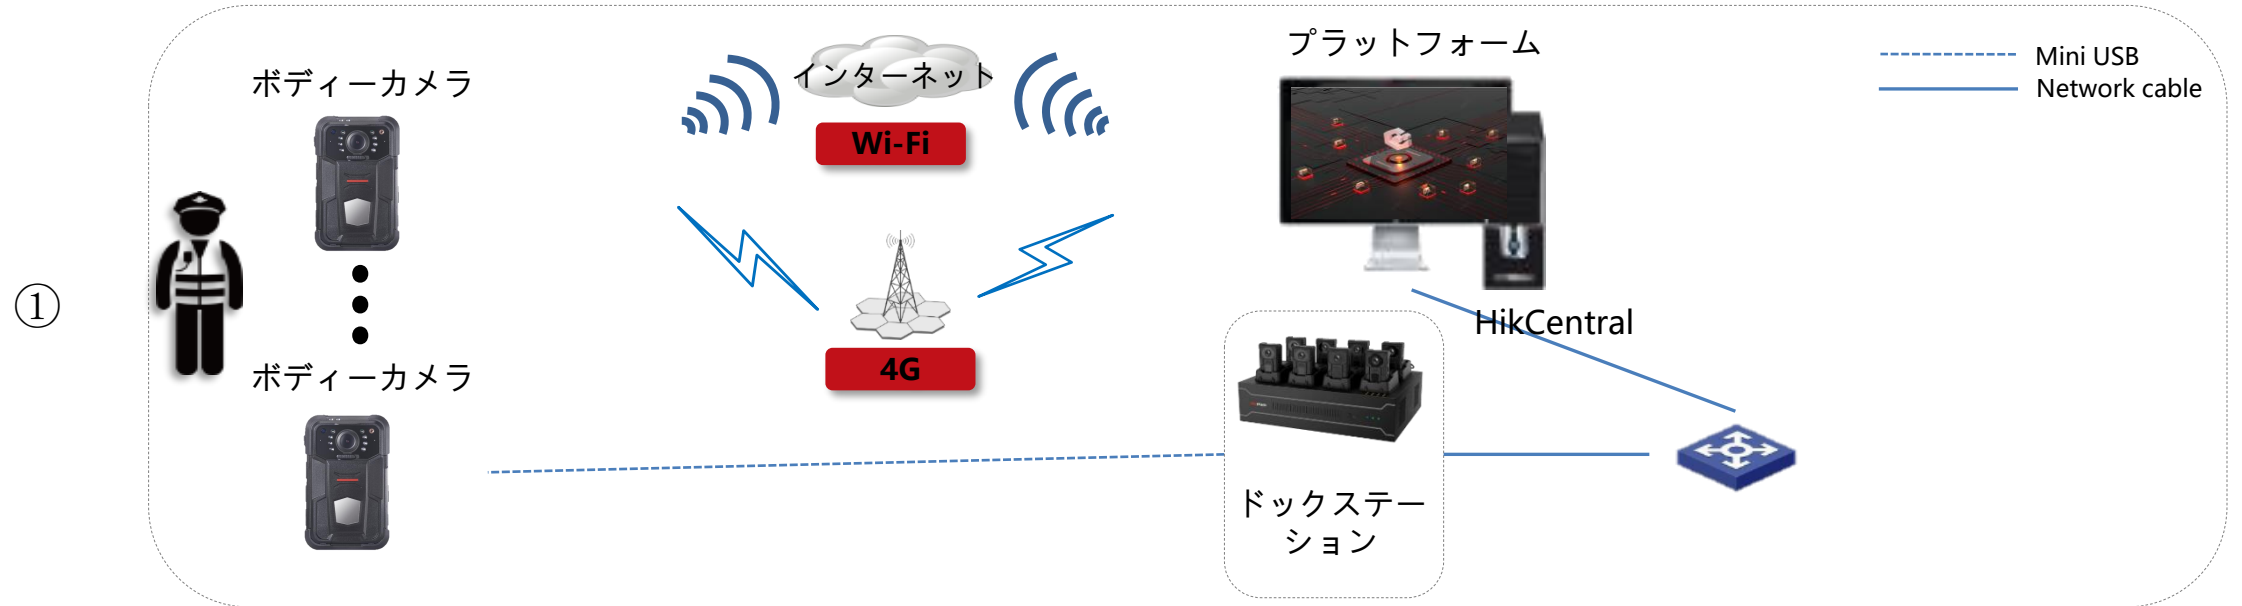

02

Linux OS

03

ウェブページをベースにしたドック管理ソ
フト

システム構成

Bodycamの管理ソフトウェア関連

Guarding Vision:

- ① **無料** スマホアプリ;
- ② 録画 (Bodycam本体に入れているSDカードの録画) 再生対応
- ③ 双方向通話対応