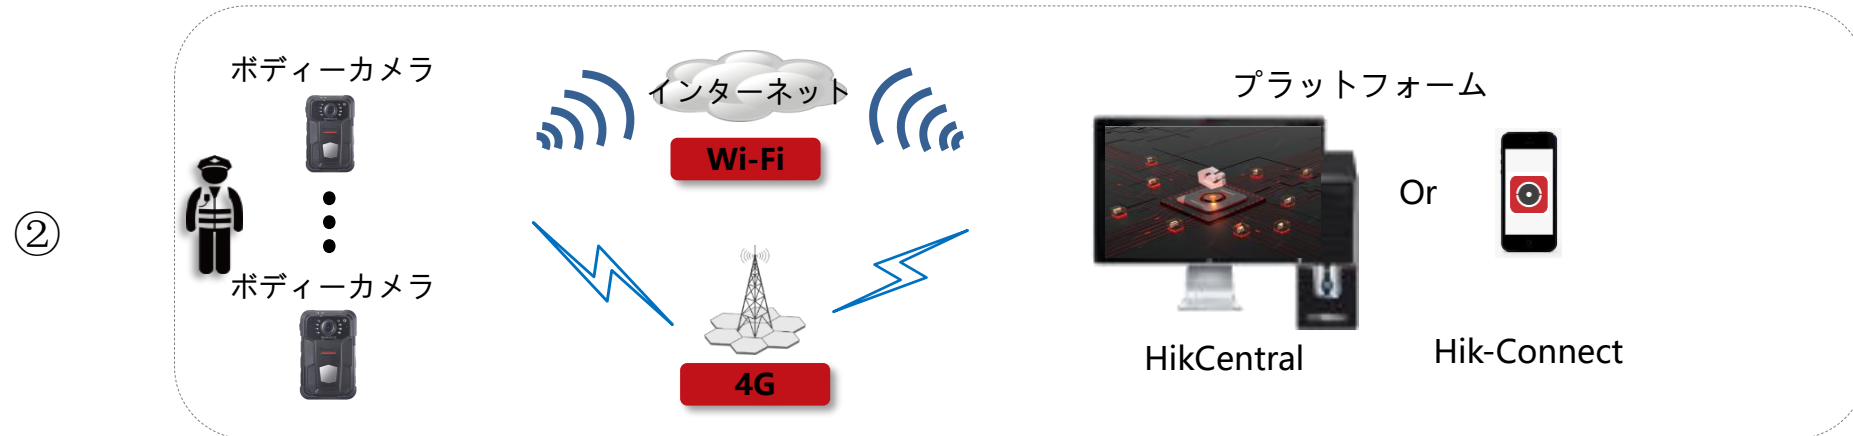

02

Linux OS

03

ウェブページをベースにしたドック管理ソ
フト

システム構成

Bodycamの管理ソフトウェア関連

Guarding Vision:

- ① **無料** スマホアプリ;
- ② 録画 (Bodycam本体に入れているSDカードの録画) 再生対応
- ③ 双方向通話対応