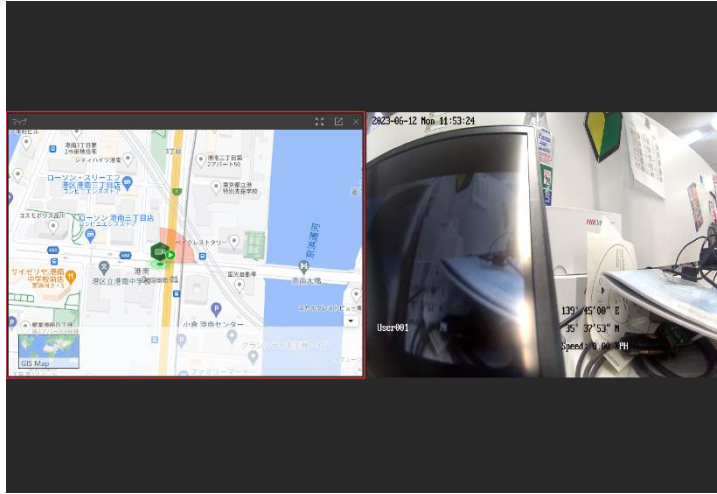

スマホ・アプリ

VMS (HCP) :

- ① PCソフト (アプリは、ノンブランドカスタマイズ必要)
- ② ドックステーションを管理し、人員情報同期機能をご利用される場合は、ドックステーション管理用HCPライセンス購入必要;
- ③ **bodycamのみ管理する場合は、通常のVSSライセンスで結構です。**
- ④ HCPのEmapを利用される場合、特に特殊なライセンスが必要なく、HCPのカメラチャンネルライセンスがあり、bodyカメラの管理ができれば、対応できます。
- ⑤ HCPのEmapイメージ画像は準備中で、追ってご送付致します。

PCソフト

HCPのE-mapでGPS位置表示

See Far, Go Further

See Far, Go Further

ありがとうございました

HIKVISION[®]
DSS