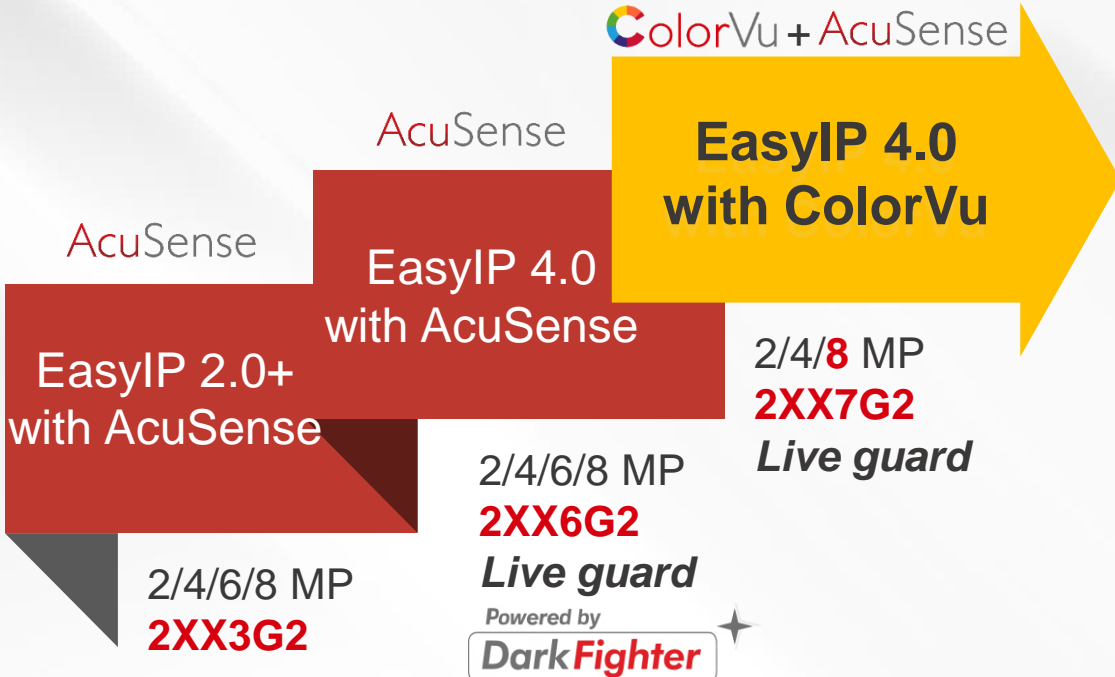

Type D ネットワークカメララインナップ