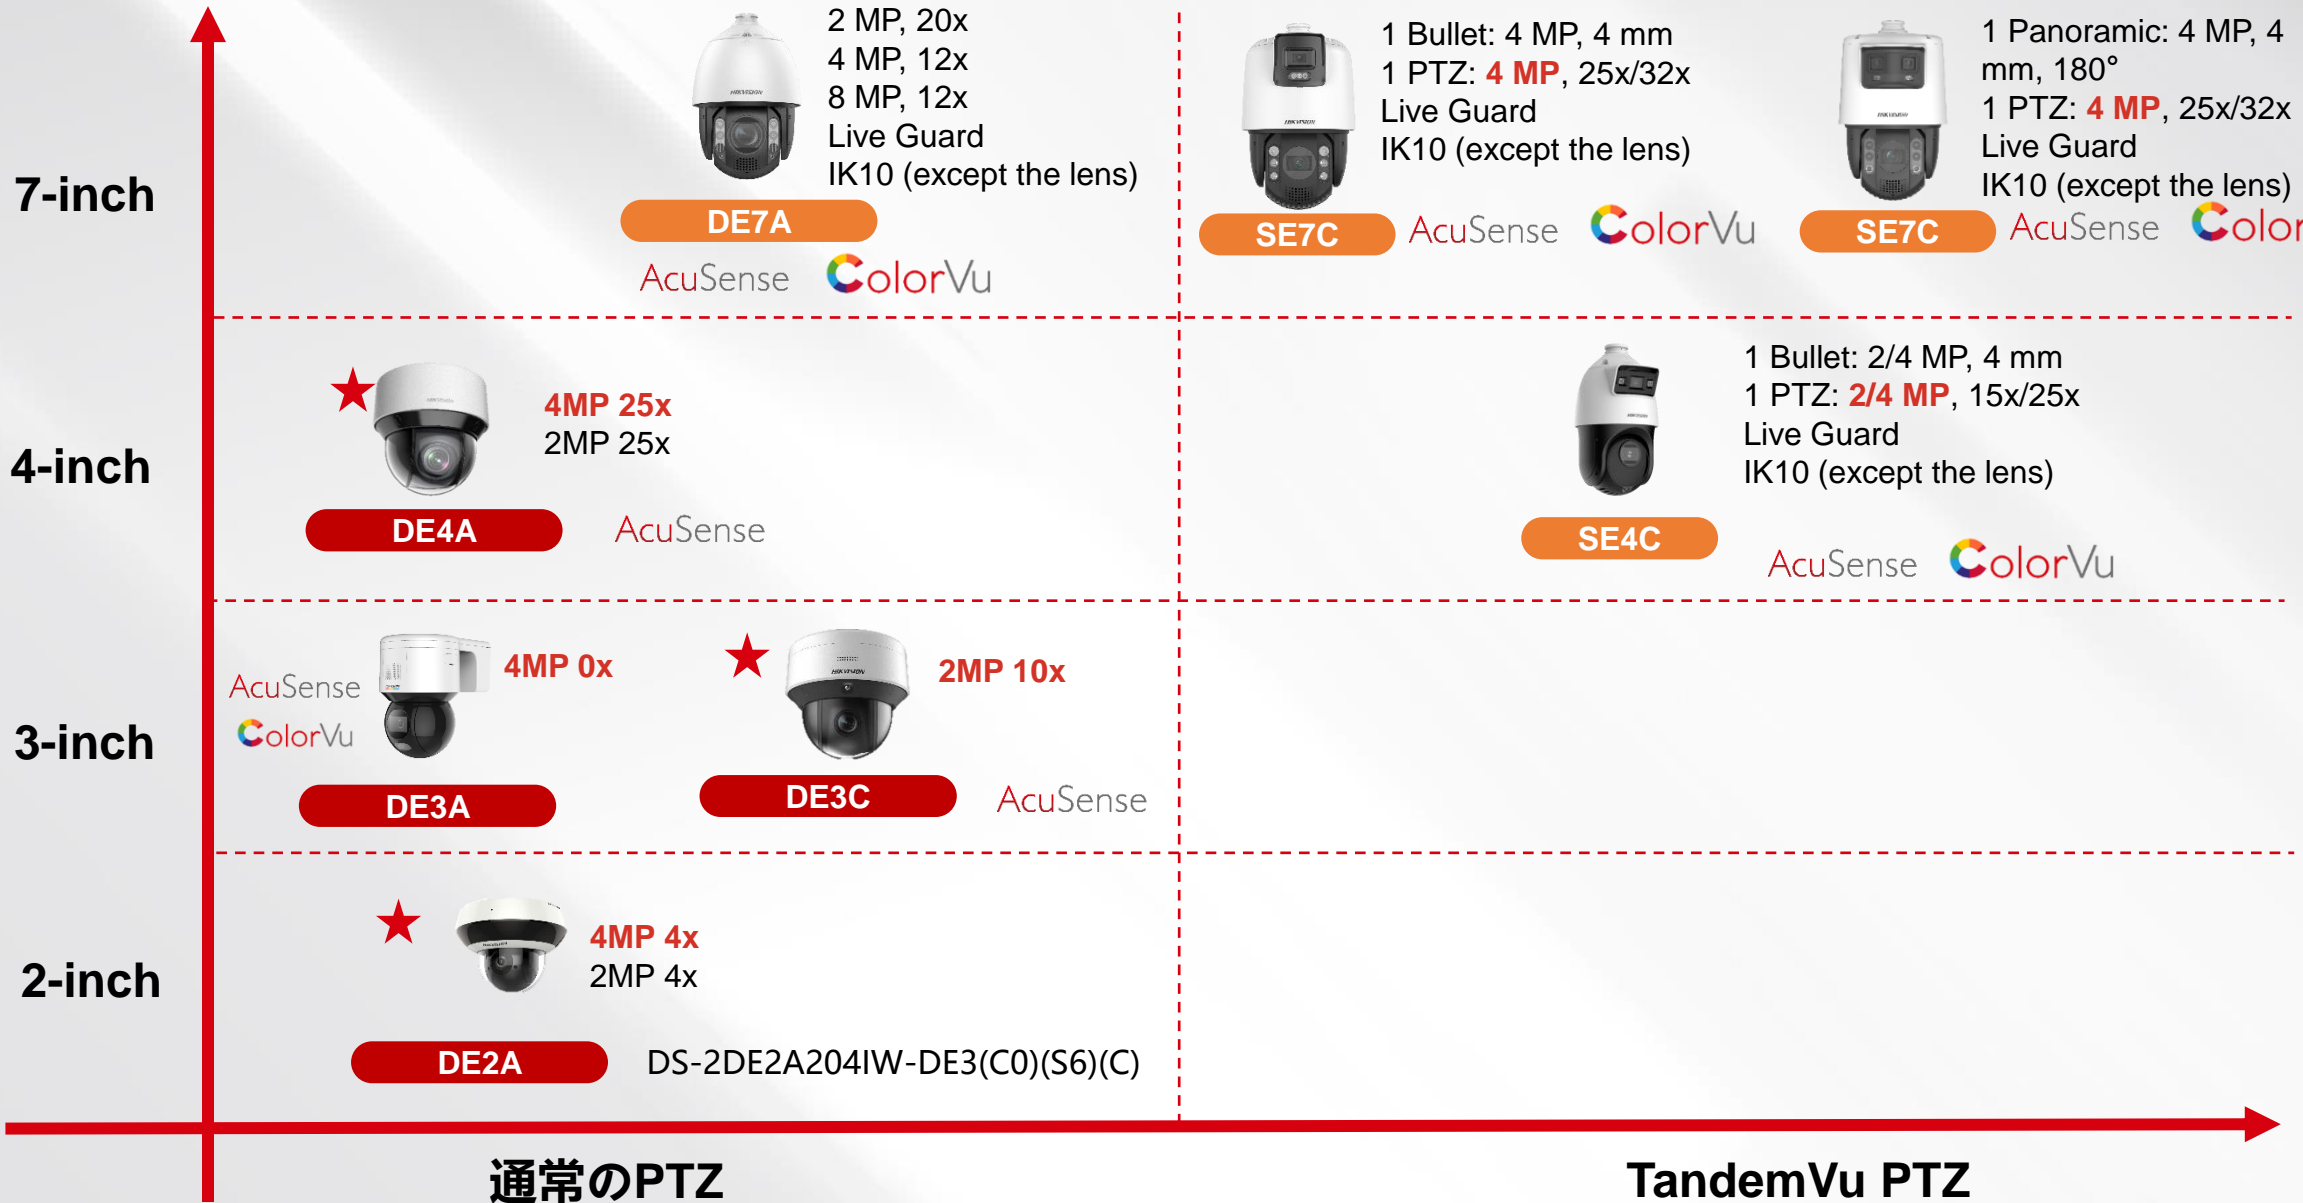

パノラマ

Wi-Fiセット

仕様

- ドーム型カメラ×2、レコーダー×1
- 中継機能を利用すれば、300メートルまで利用可能（障害物なしの直線距離）
- セットと別でWi-Fiカメラも販売中、最大4台まで増設可能
- HDDはデフォルトなしで、一緒に注文すれば出荷時にインストール可能

NK22W1H(E)
ノーブランド

カメラ

- 2MP
- マイクとスピーカー内蔵
- IP67防水防塵
- デュアルアンテナ、120メートル長距離Wi-Fi接続
- SDカードスロット内蔵、最大256GB対応

レコーダー

- 最大4チャンネルまで接続できる
- H265+
- 1 HDDスロット、最大6TB対応
- デュアルアンテナ
- 携帯アプリから遠隔監視可能

オールインワンパッケージ

Wi-Fiセット

開封したらすぐ利用できるようなアクセサリが揃っています

自動接続機能

HIKVISION[®]

開封して電源を入れたら、面倒な設定がいらずにすぐ利用できる

<https://youtu.be/qlsw0aoyMhU>

D'SS

PTZネットワークカメラ (Type D)

★ Spotlight Products

通常のPTZ

TandemVu PTZ

3インチColorVu搭載の PTドームカメラ

- 4 MP, 0.0005 Lux @ F1.0
-  ColorVu Technology
- パン: 0° to 350° , チルト: 0° to 90°
- 双方向通話
- ライブガード  AcuSense Technology
- IP66

開封動画とデモ

DS-2DE3A400BW-DE(F1)(T5)

AcuSense搭載3インチ PTZ

AcuSense
Technology

- 2 MP @ 25/30 fps
- 0.005 lux @ F1.3
- 2.8 –28mm, 10x optical zoom
- **AcuSense**
- IP66
- 50 m IR distance
- **マイク と スピーカー内蔵**

Powered by
DarkFighter ✨