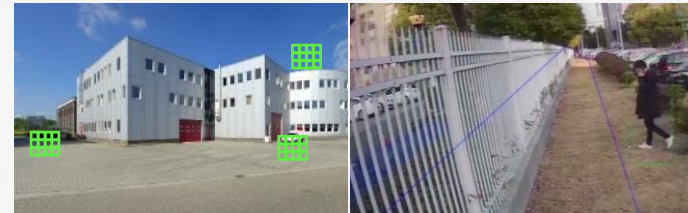

2. VCA、辺境保護用

4ch VCA、人/車両分類付き