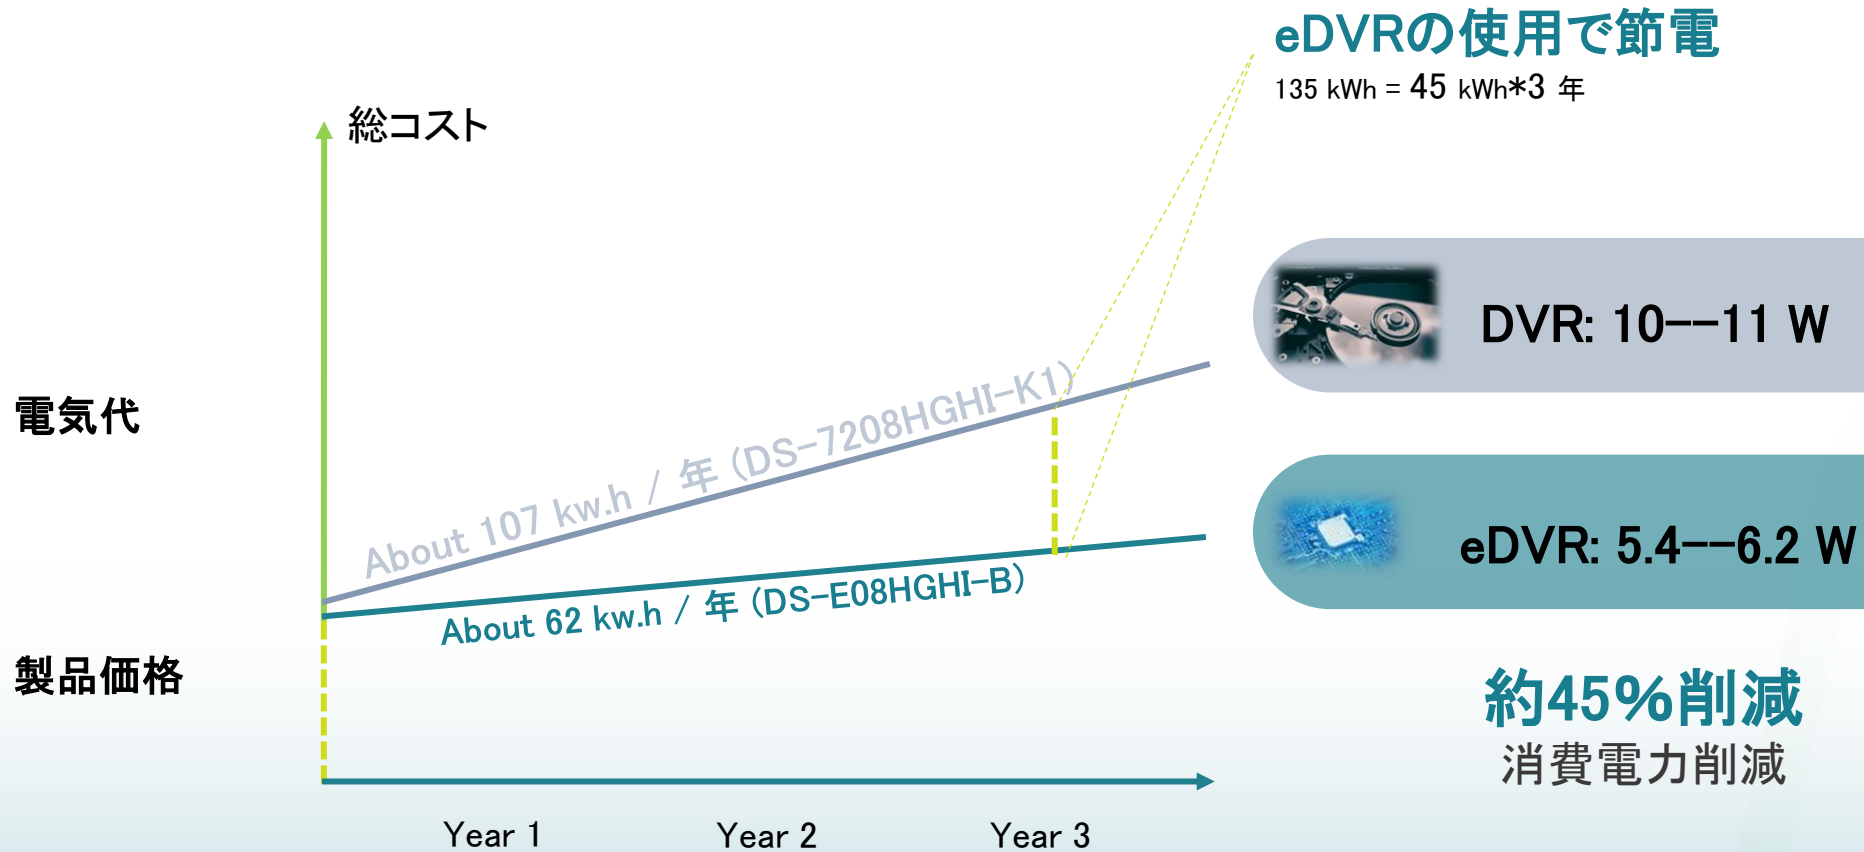

記憶媒体別バイト数出荷シェア

SSDの強み

チップスによる 機械部品の交換が可能

HDDより高い耐久性
良いコスパ

- ✓ 優れた耐衝撃性
- ✓ 低消費電力
- ✓ 耐久性

低消費電力＝低コスト

*本ページの統計は、理想的な環境下での計算結果です。
年間消費電力量 = (消費電力量 ÷ 1000 ÷ 0.85) × 24 × 365

H.265に基づいて 自動的なビットレート適応