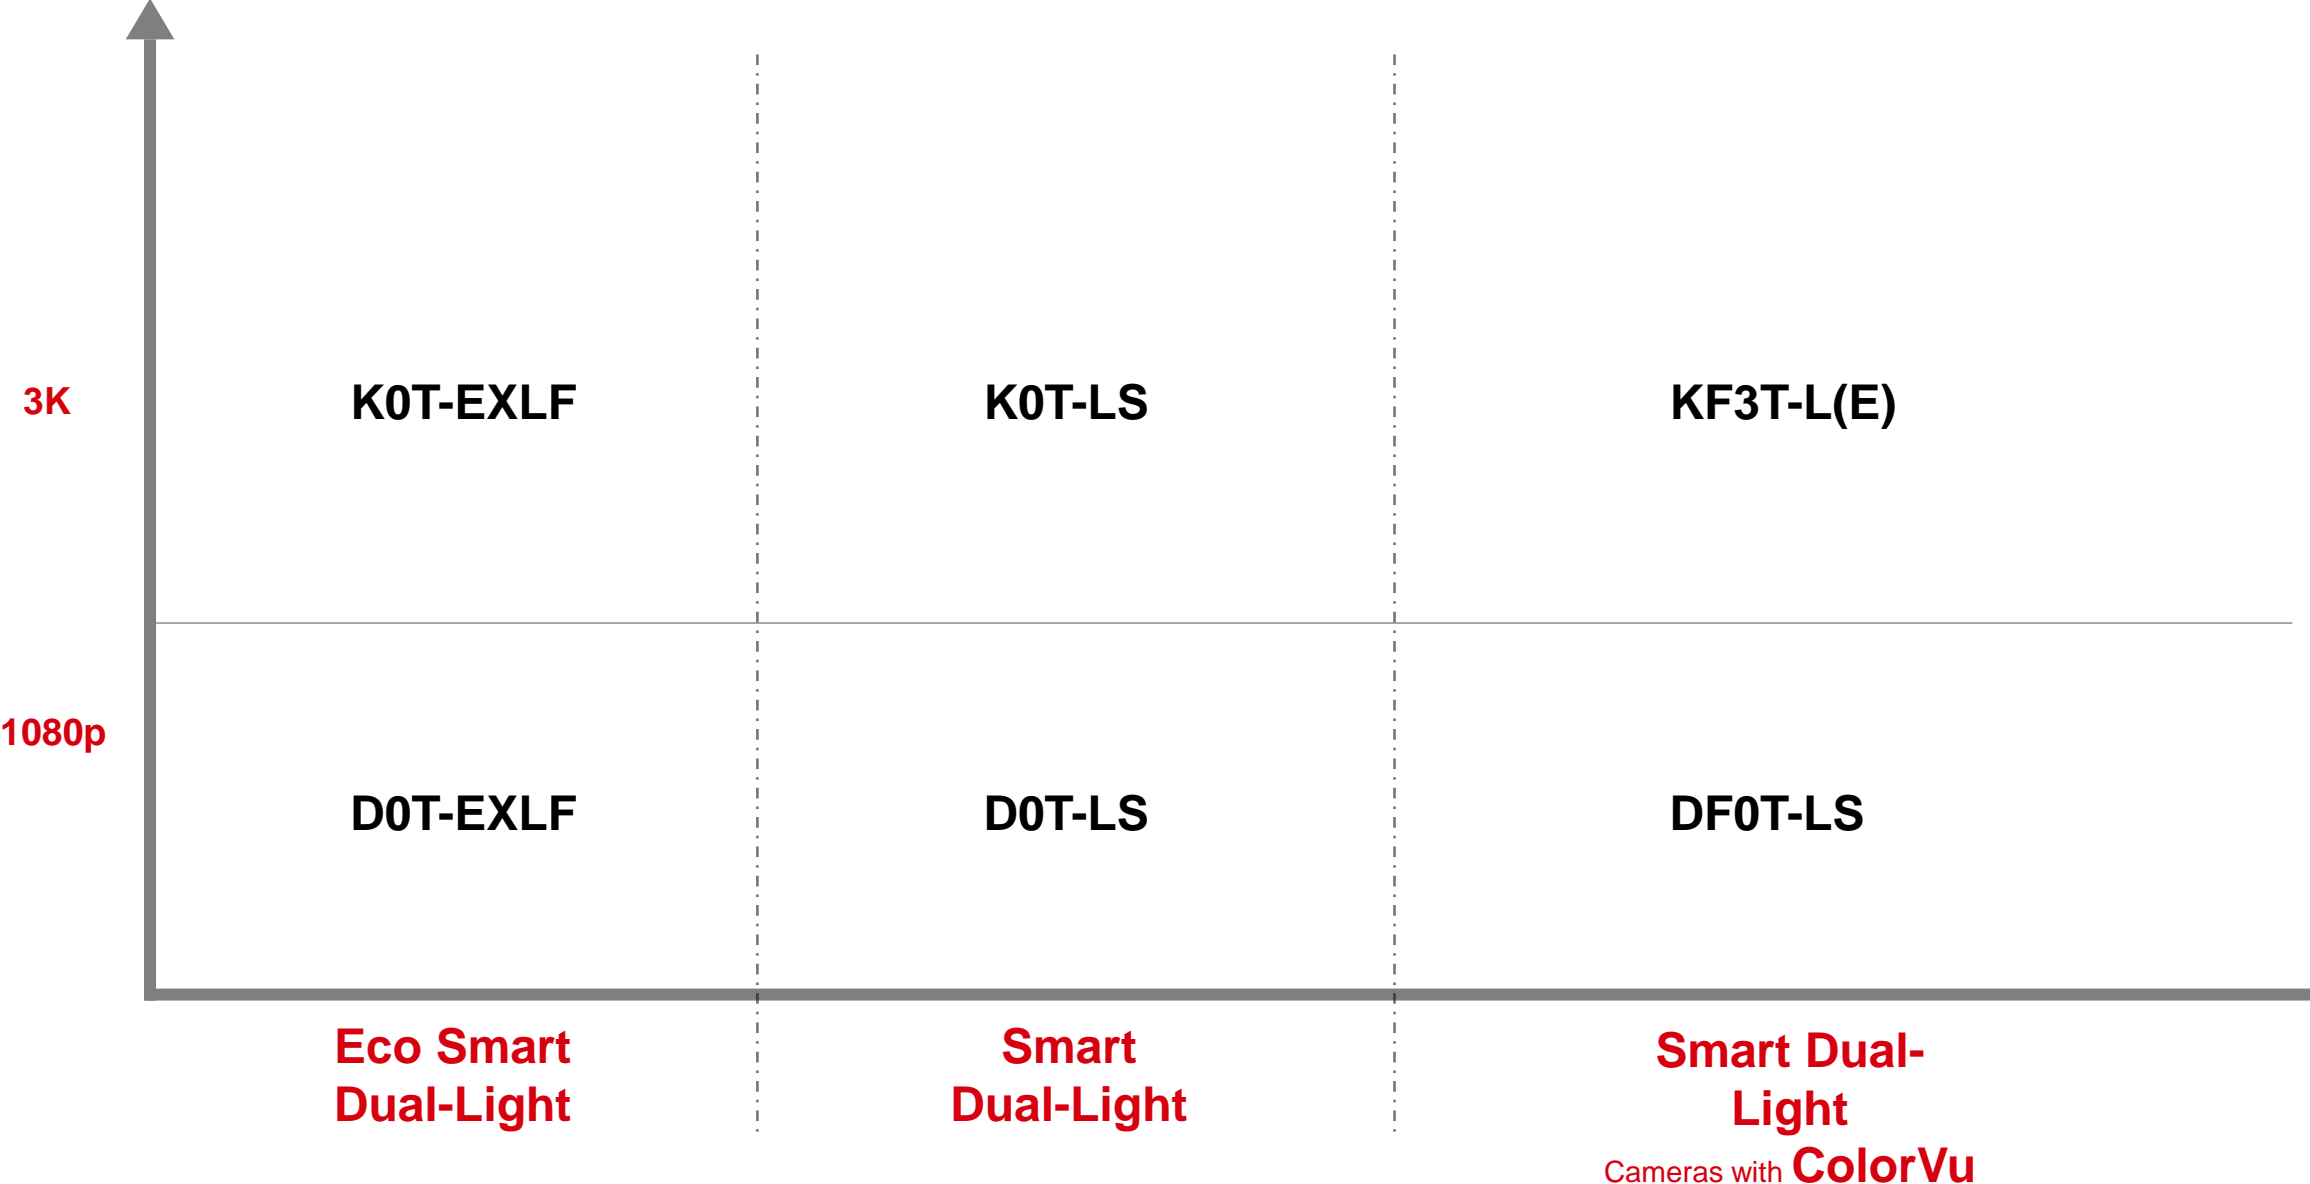

エコ・スマートデュアルライト

重要な情報を、いつでも

エコ・スマートデュアルライトカメラ

- 1080p / 3K (2960*1665)
- コスト効率
- デュアルライト 20/40 m IR (デフォルト)、20/40 m 白色光
- 3つの照明モード IRライトモード、ホワイトライトモード、スマートライトモード
- スマートな補助照明

人/車両が来ると白色光ON
人・車両が離れると白色光消灯

- 簡単・迅速な設置