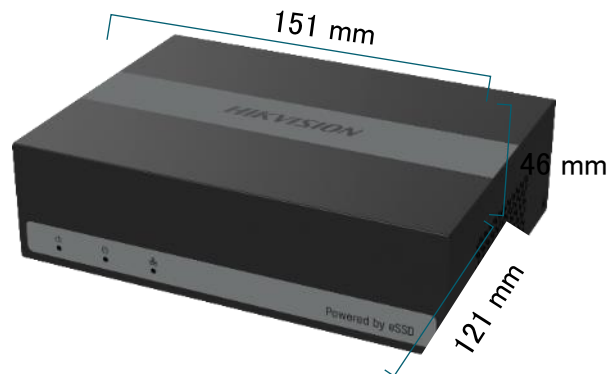

人

車

デフォルトでフルスクリーン検出

or

設定可能で柔軟な検出ボックス

製品紹介

型番	DS-E04HGHI-B	DS-E08HGHI-B	DS-E04HQHI-B
ストレージ	300 GB	480 GB	480 GB
記録容量	4-ch 1080p lite @ 15 fps 最大2週間	8-ch 1080p lite @ 15 fps 最大2週間	4-ch 4 MP lite @ 15 fps 最大2週間
消費電力	5.4 W (最大)	6.2 W (最大)	5.4 W (最大)
基本機能	<ul style="list-style-type: none"> 人・車両分類 - 全チャンネルでモーションディテクション2.0にて実現 HDTVI / AHD / CVI / CVBS / IPビデオ入力 H.265 & シーンアダプティブビットレート Control 		