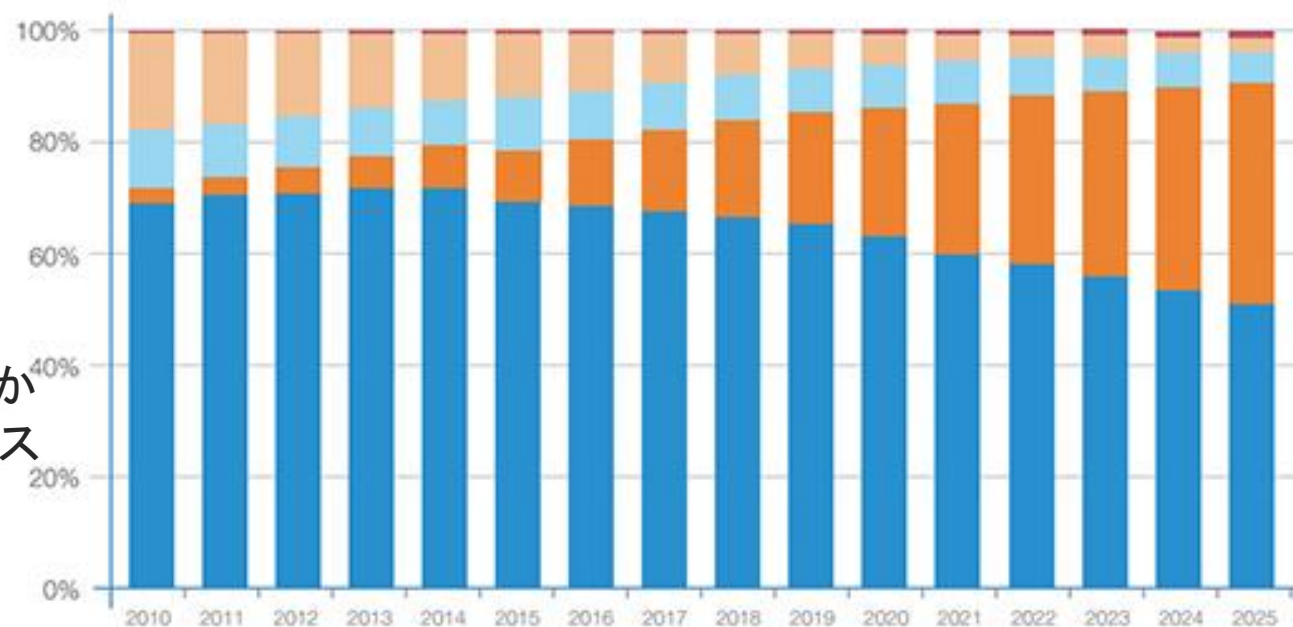

Meet e-generation DVRs

SSD市場

SMB市場では、SSDがHDDに取って代わる可能性が高い。

50%

512G SSDで2021年から2022年にかけてコストダウン

SSDを含む
増え続ける電子ストレージ

- DRAM
- Optical
- Tape
- Flash
- HDD

Source: IDC's Data Age 2025 study, sponsored by Seagate, April 2017