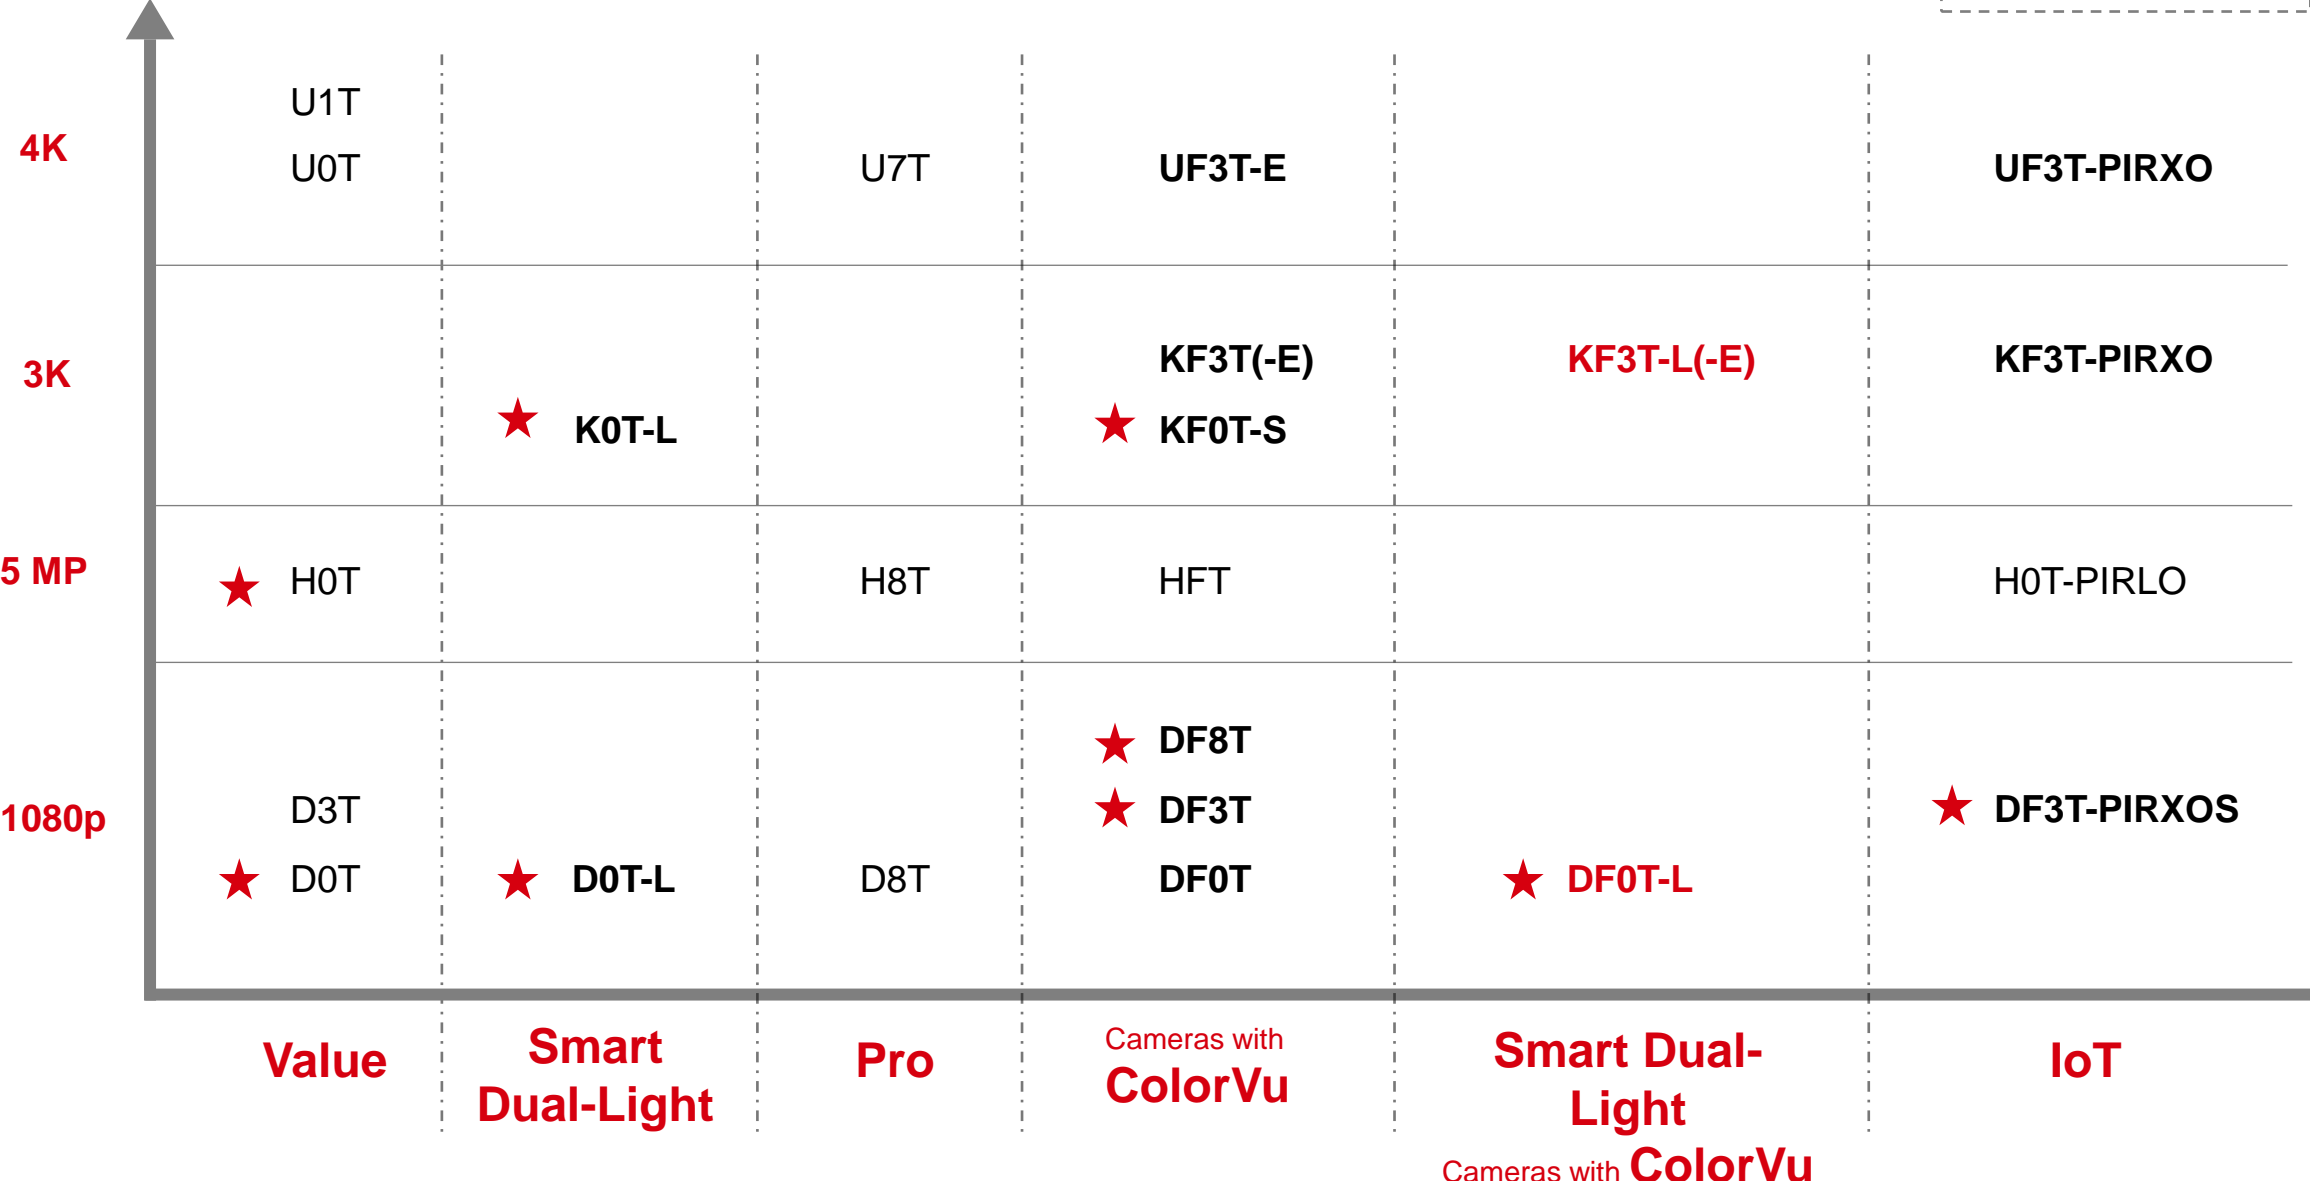

商品一覽- Turbo HD Cameras

★ Audio models