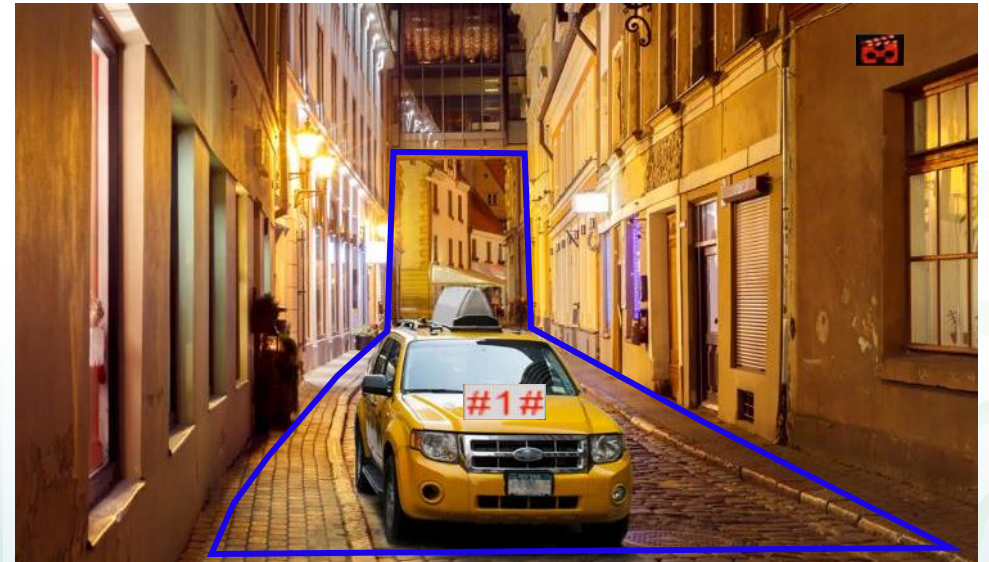

人

車

デフォルトでフルスクリーン検出

or

設定可能で柔軟な検出ボックス

製品紹介

型番	DS-E04HGHI-B	DS-E08HGHI-B	DS-E04HQHI-B
ストレージ	300 GB	480 GB	480 GB
記録容量	4-ch 1080p lite @ 15 fps 最大2週間	8-ch 1080p lite @ 15 fps 最大2週間	4-ch 4 MP lite @ 15 fps 最大2週間
消費電力	5.4 W (最大)	6.2 W (最大)	5.4 W (最大)
基本機能	<ul style="list-style-type: none"> 人・車両分類 - 全チャンネルでモーションディテクション2.0にて実現 HDTVI / AHD / CVI / CVBS / IPビデオ入力 H.265 & シーンアダプティブビットレート Control 		