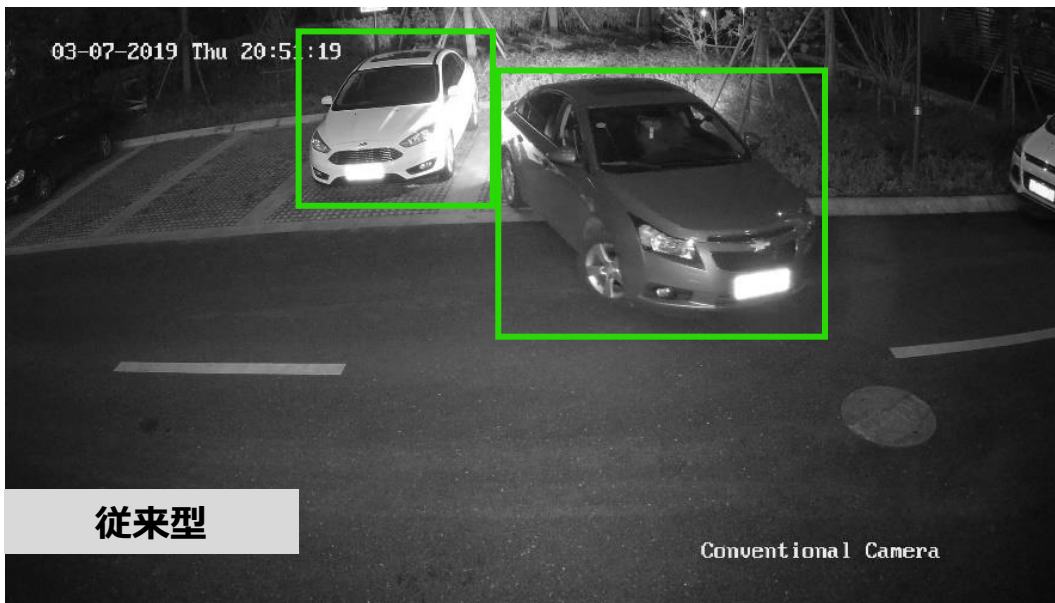

3

従来のIPカメラ

AcuSense搭載NVR

Hik-Connect

- NVRによる人と車両の検知のための**4チャンネル**
- **迅速なターゲット健作**
- Hik-Connect通知のプッシュ

4

アナログカメラ

AcuSense搭載DVR

Hik-Connect

- DVRによる人と車両の分類のための**全チャンネル**
- ライブガード: ストロボライト、オーディオアラームの保護 (オプション)
- **迅速なターゲット健作**
- Hik-Connect通知のプッシュ

ライブガードカメラ with ColorVu

24時間365日色鮮やかな映像

ColorVu

人と車両のターゲットにフォーカス

AcuSense

リアルタイムアラート

ストロボライトと音声アラーム

24時間365日カラフルな画像でターゲット分類

人と車両を鮮明に捉え、より安心な生活を提供します。

* IRをONにした従来型カメラと補助光なしのColorVuカメラで撮影した画像です。

赤外線が反射するため、ナンバープレート
を特定できない。

ナンバープレートが反射せず、色鮮やかに視認

暗い場所でのボディカラーを識別することが
できない。

暗闇でもはっきり見えるボディカラー