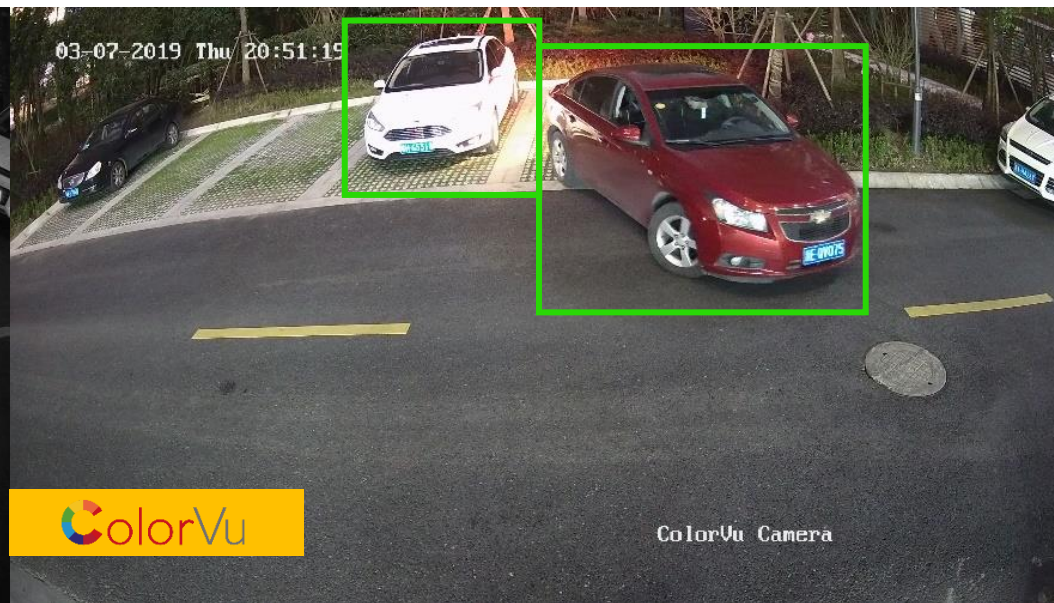

3

従来のIPカメラ

AcuSense搭載NVR

Hik-Connect

- NVRによる人と車両の検知のための**4チャンネル**
- **迅速なターゲット健作**
- Hik-Connect通知のプッシュ

4

アナログカメラ

AcuSense搭載DVR

Hik-Connect

- DVRによる人と車両の分類のための**全チャンネル**
- ライブガード: ストロボライト、オーディオアラームの保護 (オプション)
- **迅速なターゲット健作**
- Hik-Connect通知のプッシュ

ライブガードカメラ with ColorVu

24時間365日色鮮やかな映像

ColorVu

人と車両のターゲットにフォーカス

AcuSense

リアルタイムアラート

ストロボライトと音声アラーム

24時間365日カラフルな画像でターゲット分類

人と車両を鮮明に捉え、より安心な生活を提供します。

* IRをONにした従来型カメラと補助光なしのColorVuカメラで撮影した画像です。

赤外線が反射するため、ナンバープレート
を特定できない。

ナンバープレートが反射せず、色鮮やかに視認

暗い場所でのボディカラーを識別することが
できない。

暗闇でもはっきり見えるボディカラー