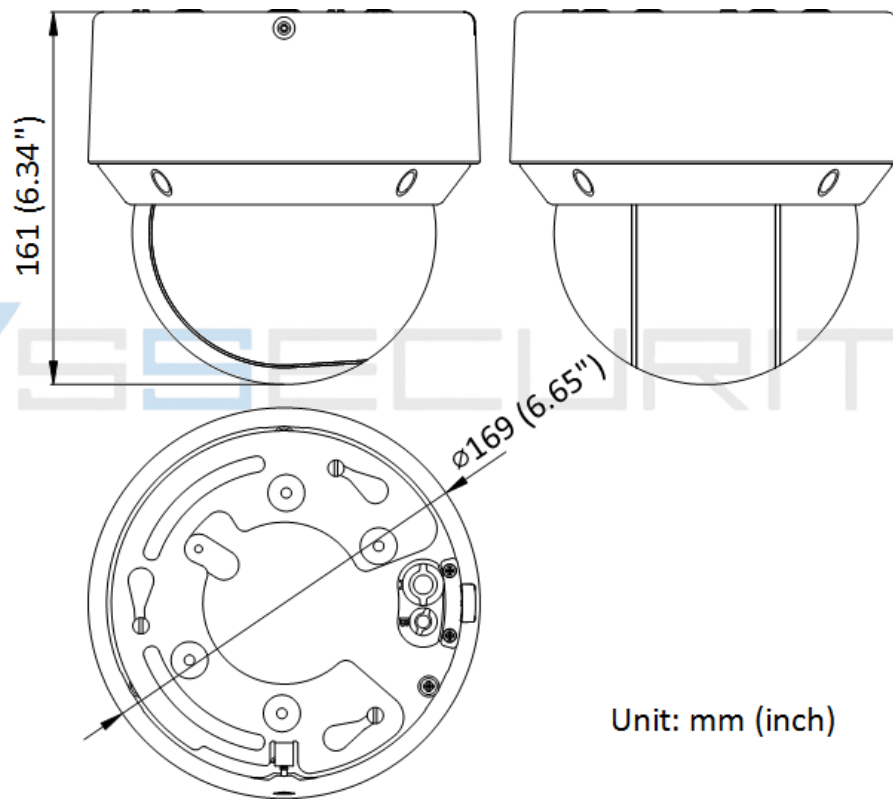

・寸法

Unit: mm (inch)

- ・金具
- ・同梱

KPL-040F-VI
電源アダプター

・オプション

DS-1691ZJ-M 天吊り金具	DS-1605ZJ 壁面取付金具	DS-1671ZJ-SD11 傾斜天井取付金具	DS-1280ZJ-SD11 ジャンクションボックス	DS-1691ZJ-L 天吊り金具
DS-1691ZJ 天吊り金具	DS-1275ZJ-SUS ポール取付金具	DS-1276ZJ-SUS コーナー金具	LAS60-57CN-RJ45 Hi-PoE インジェクター	DS-1100KI システムキーボード
DS-1005KI USBスティック				