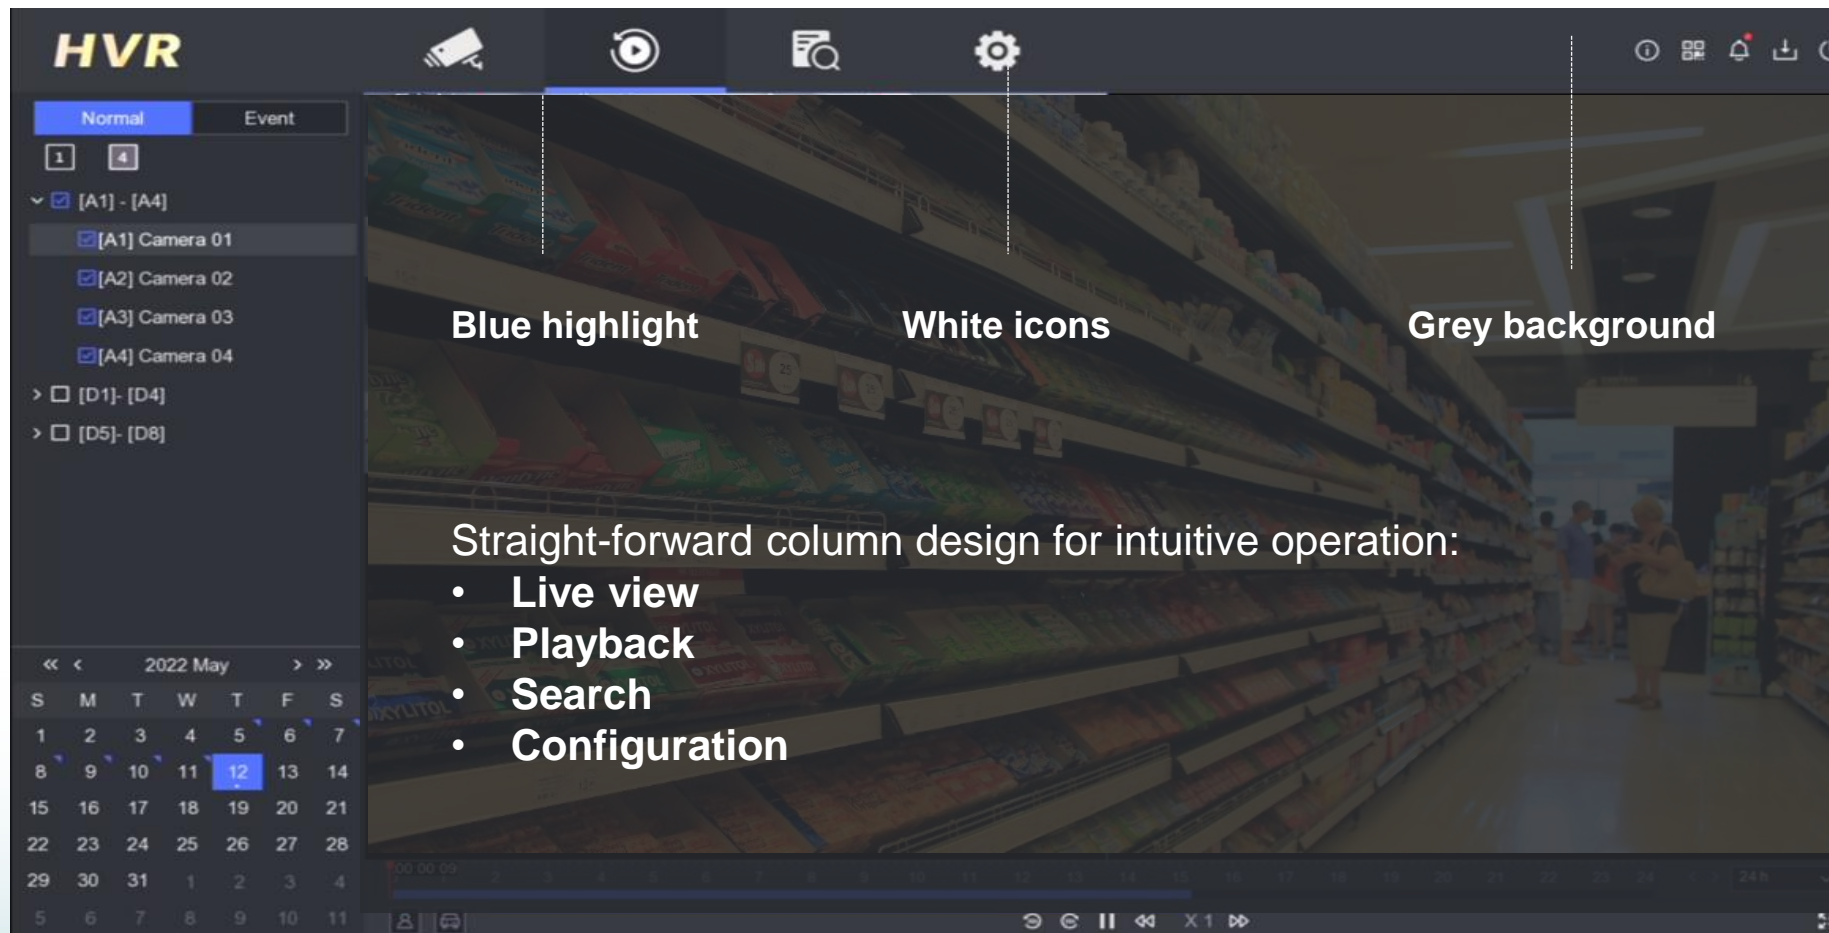

車両

デフォルトで全画面検知

又

描いた検知エリアを検知

理解しやすい、操作便利なEUI搭載

H.265に基づいて 自動的なビットレート適応 ストレージの割り当てが可能で、記録期間を確保

イベント判定とストレージ利用予測

Level 1