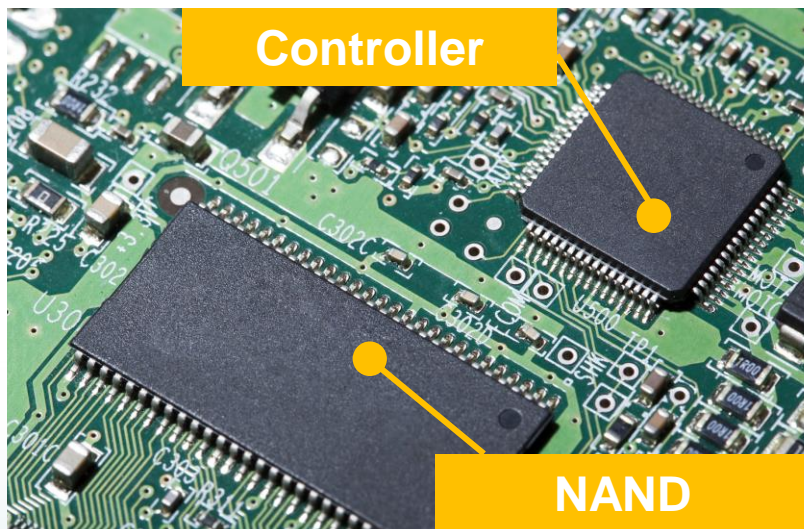

Chip

インサートチップレベルSSDは、セキュリティ業界向けに特別に設計されたもので、従来のSSD製品よりも優れた性能を有しています。

Hikvision特有な “eSSD技術”

通常の**SSD**より、ハイクビジョン**eSSD**技術はハイクビジョンのデータ管理技術に基づいて、ハイレベルなインテグレーション化、且つ超低電力消費のチップレベルなソリッドメモリー管理技術です。

超小型 サイズ

- 超簡単な取り付け方法

- 在庫コスト及び運送コストが削減できます

一体型デザイン 購入してから、すぐにつかえます

従来のDVRの取り付け

eSSD DVRsの取り付け

動体検知2.0

全チャンネル人間/車両の動体検知が可能

デフォルトでの動体検知

人間