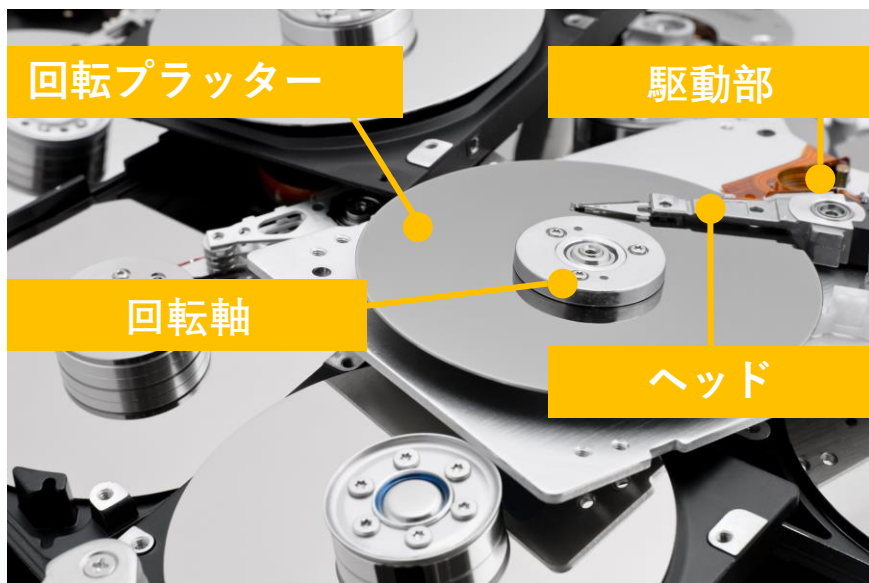

ハイスピード

eSSDテクノロジー

超小型でインストール簡単

動体検知2.0搭載

簡便なEUI搭載

自動的なビットレート適応

機械部品がなくて、機械故障が発生し難い 優れた振動抵抗性

低電力消費= Less cost