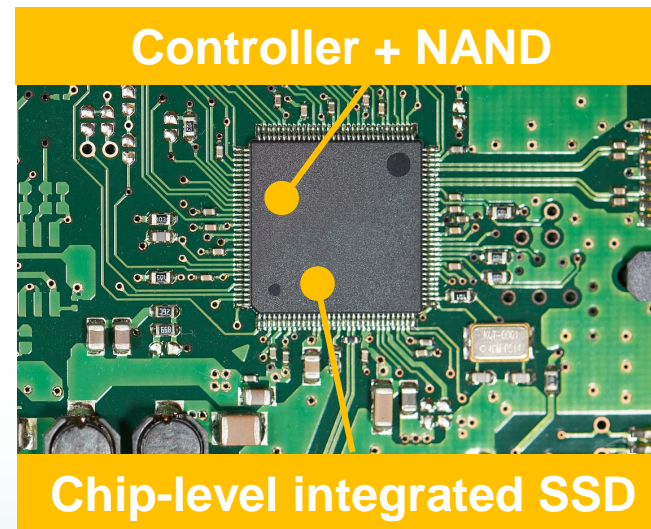

Chip

インサートチップレベルSSDは、セキュリティ業界向けに特別に設計されたもので、従来のSSD製品よりも優れた性能を有しています。

Hikvision特有な “eSSD技術”

通常の**SSD**より、ハイクビジョン**eSSD**技術はハイクビジョンのデータ管理技術に基づいて、ハイレベルなインテグレーション化、且つ超低電力消費のチップレベルなソリッドメモリー管理技術です。

超小型 サイズ

- 超簡単な取り付け方法

- 在庫コスト及び運送コストが削減できます

一体型デザイン 購入してから、すぐにつかえます

従来のDVRの取り付け

eSSD DVRsの取り付け

動体検知2.0

全チャンネル人間/車両の動体検知が可能

デフォルトでの動体検知

人間

車両

デフォルトで全画面検知

又

描いた検知エリアを検知

理解しやすい、操作便利なEUI搭載

H.265に基づいて 自動的なビットレート適応 ストレージの割り当てが可能で、記録期間を確保

イベント判定とストレージ利用予測

Level 1