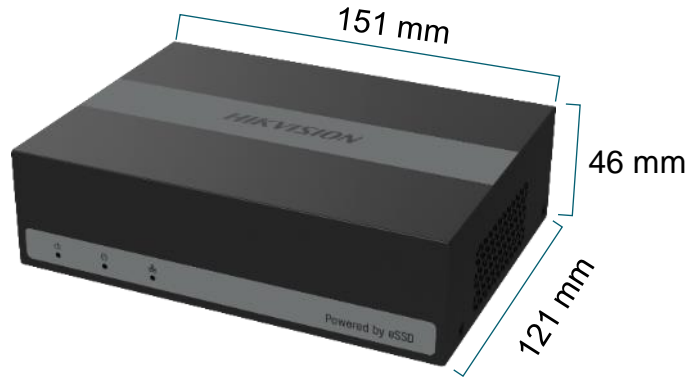

Product Showcase

モデル	DS-E04HGHI-B	DS-E08HGHI-B	DS-E04HQHI-B
ストレージ	300 GB	480 GB	480 GB
レコーディング能力	4-ch 1080p lite @ 15 fps Up to 2 weeks	8-ch 1080p lite @ 15 fps Up to 2 weeks	4-ch 4 MP lite @ 15 fps Up to 2 weeks
電力消費	5.4 W (max)	6.2 W (max)	5.4 W (max)
基本機能	- 人間 & 車両 分類 – 全チャンネル動体検知2.0 - HDTVI / AHD / CVI / CVBS / IP video 入力 - H.265 & 自動ビットレート適応技術