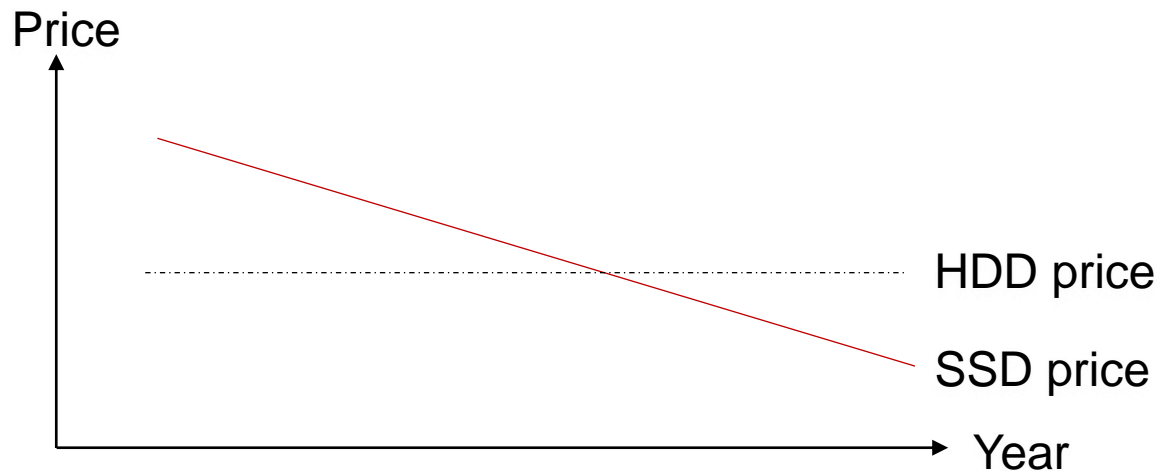

- SSDの販売価額は

50%

512G SSDで2021年から2022年にかけてコストダウン。

- 技術的なブレークスルー

1

Controller

+

1

NAND

1

Chip

インサートチップレベルSSDは、セキュリティ業界向けに特別に設計されたもので、従来のSSD製品よりも優れた性能を有しています。