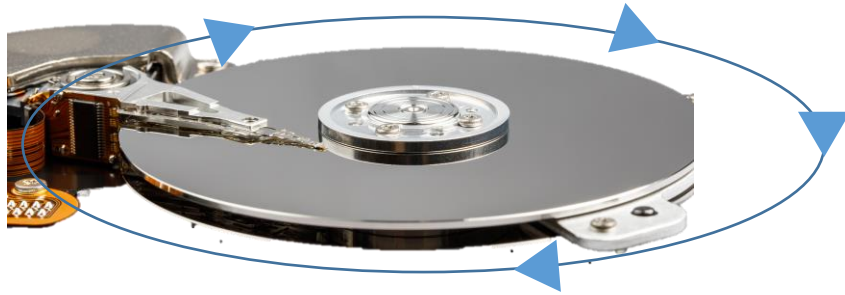

SSDがノイズないで作動可能

5400/7200 RPM

HDD 作動ノイズ: **5.3 dB**