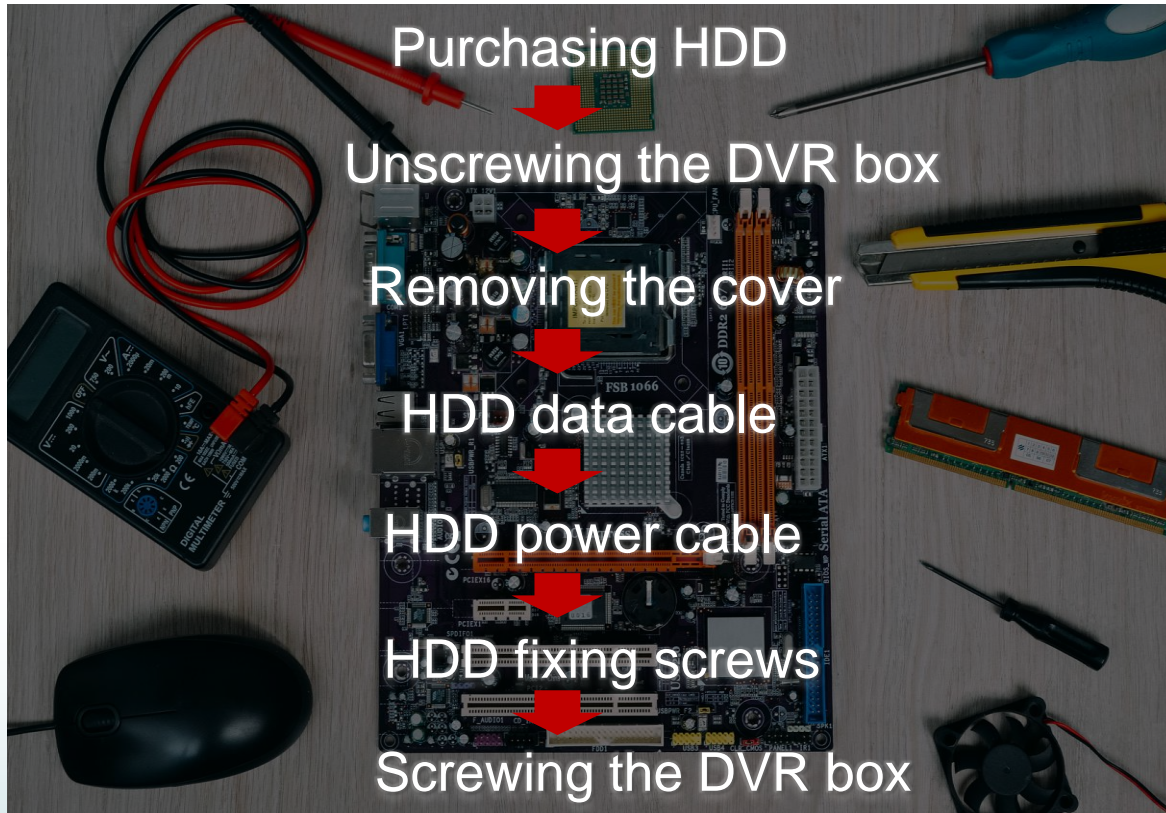

Chip

インサートチップレベルSSDは、セキュリティ業界向けに特別に設計されたもので、従来のSSD製品よりも優れた性能を有しています。

Hikvision特有な “eSSD技術”

通常の**SSD**より、ハイクビジョン**eSSD**技術はハイクビジョンのデータ管理技術に基づいて、ハイレベルなインテグレーション化、且つ超低電力消費のチップレベルなソリッドメモリー管理技術です。

超小型 サイズ

- 超簡単な取り付け方法

- 在庫コスト及び運送コストが削減できます

一体型デザイン 購入してから、すぐにつかえます

従来のDVRの取り付け

eSSD DVRsの取り付け

動体検知2.0

全チャンネル人間/車両の動体検知が可能

デフォルトでの動体検知

人間