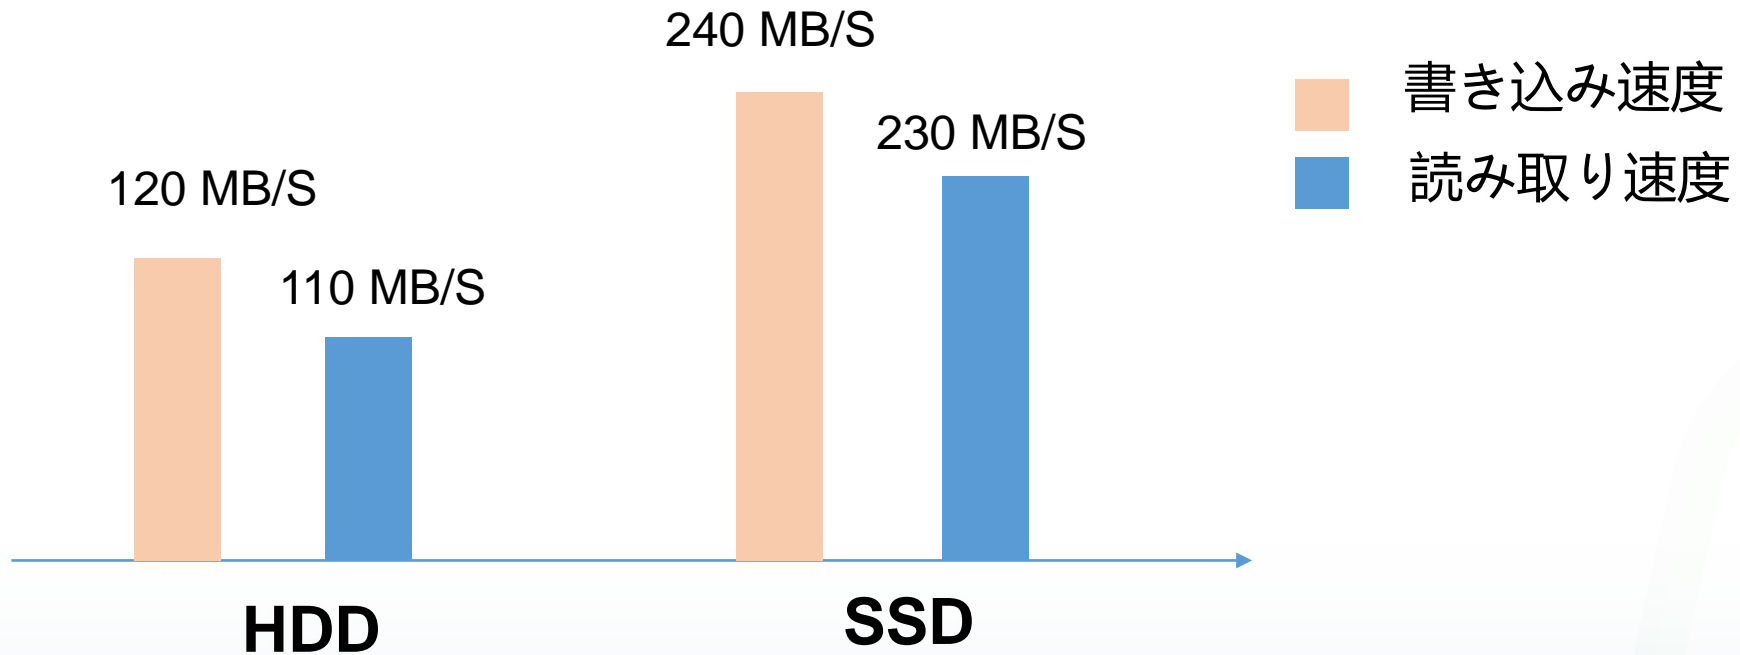

ハイレベルな読み書きスピード ライブビュー、プレイバック、検索に迅速対応

*本データは、Hikvision社の研究所に基づくものです。