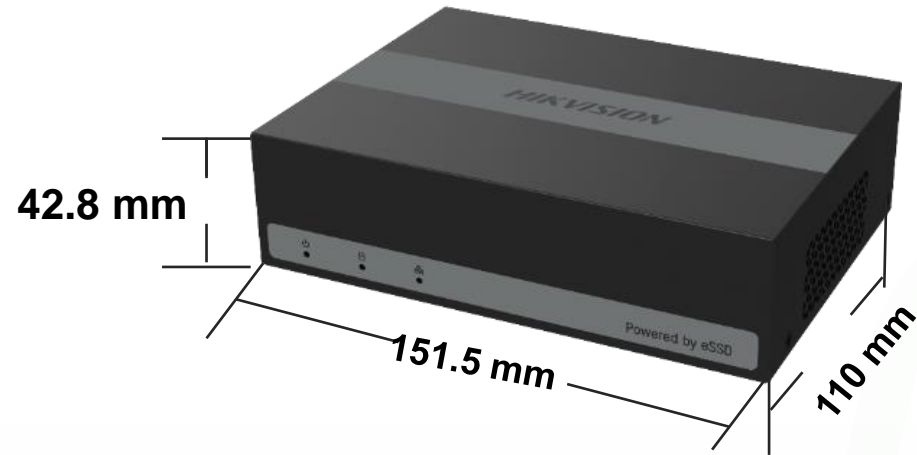

Chip

インサートチップレベルSSDは、セキュリティ業界向けに特別に設計されたもので、従来のSSD製品よりも優れた性能を有しています。

Hikvision特有な “eSSD技術”

通常の**SSD**より、ハイクビジョン**eSSD**技術はハイクビジョンのデータ管理技術に基づいて、ハイレベルなインテグレーション化、且つ超低電力消費のチップレベルなソリッドメモリー管理技術です。

超小型 サイズ

- 超簡単な取り付け方法