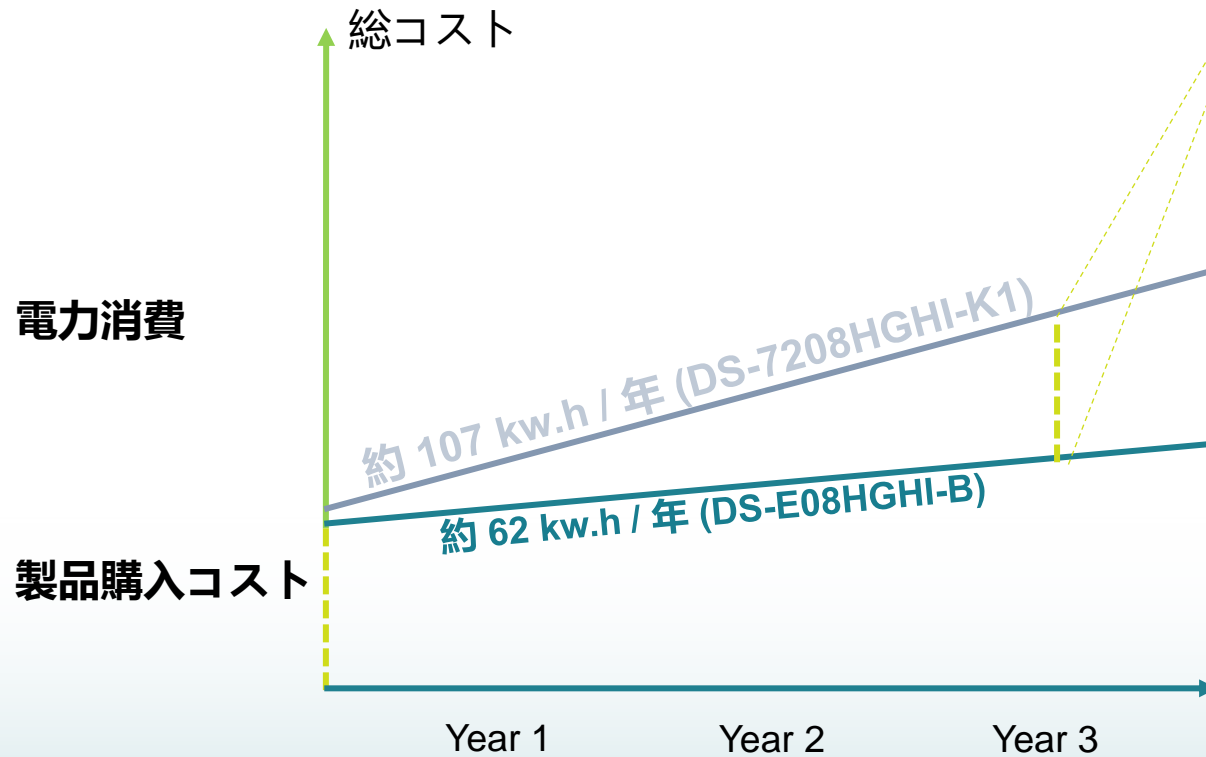

eDVRで電力節約

135 kWh = 45 kWh*3 year

DVR: 10--11 W

eDVR: 5.4--6.2 W

約45%
電力節約可能

*本ページの統計は、理想的な環境下での計算結果です。

*年間消費電力量 = (消費電力量 ÷ 1000 ÷ 0.85) × 24 × 365

SSDがノイズないで作動可能